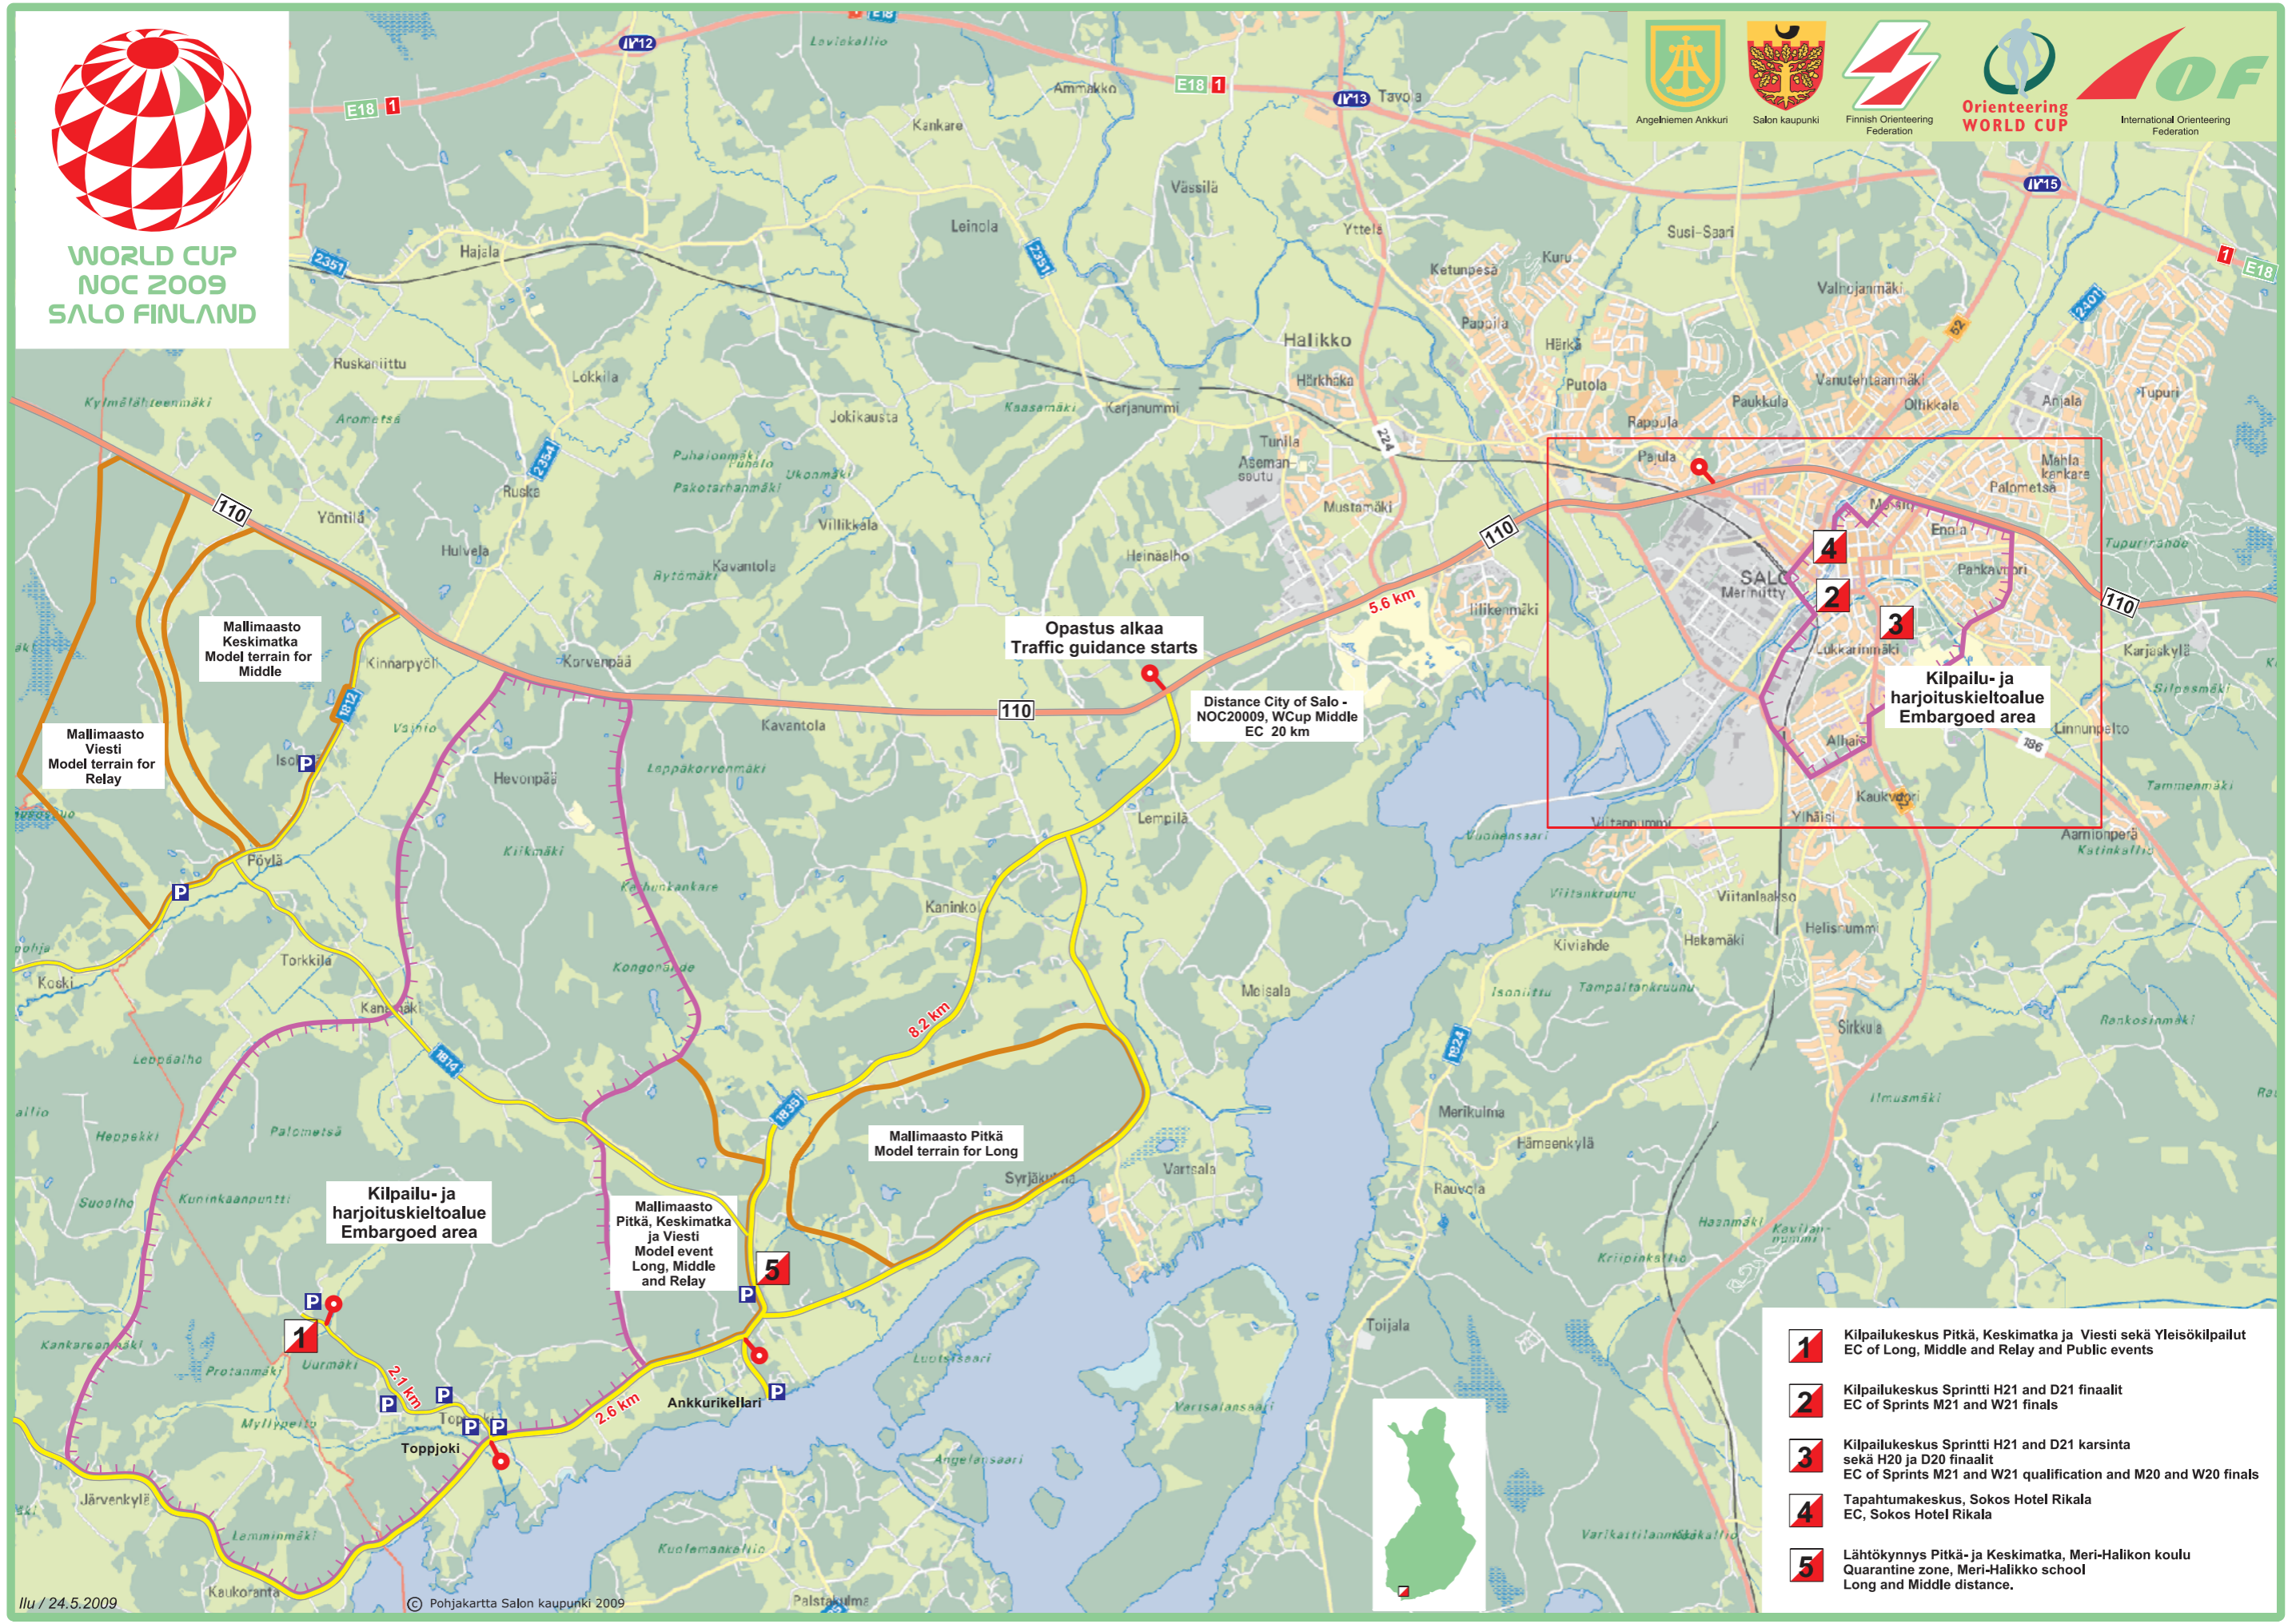

WORLD CUP
NOC 2009
SALO FINLAND

Angeheimen Ankuri

Salon kaupunki

Finnish Orienteering Federation

Orienteering WORLD CUP

International Orienteering Federation

Mallimaasto Keskimatka
Model terrain for Middle

Mallimaasto Viesti
Model terrain for Relay

Opastus alkaa
Traffic guidance starts

Distance City of Salo -
NOC2009, WCup Middle
EC 20 km

Kilpailu- ja
harjoituskieltoalue
Embargoed area

Mallimaasto Pitkä
Model terrain for Long

Kilpailu- ja
harjoituskieltoalue
Embargoed area

Mallimaasto Pitkä, Keskimatka
ja Viesti
Model event Long, Middle
and Relay

- 1** Kilpailukeskus Pitkä, Keskimatka ja Viesti sekä Yleisökilpailut
EC of Long, Middle and Relay and Public events
- 2** Kilpailukeskus Sprintti H21 and D21 finaalit
EC of Sprints M21 and W21 finals
- 3** Kilpailukeskus Sprintti H21 and D21 karsinta
sekä H20 ja D20 finaalit
EC of Sprints M21 and W21 qualification and M20 and W20 finals
- 4** Tapahtumakeskus, Sokos Hotel Rikala
EC, Sokos Hotel Rikala
- 5** Lähtökynnyksen Pitkä- ja Keskimatka, Meri-Halikon koulu
Quarantine zone, Meri-Halikko school
Long and Middle distance.