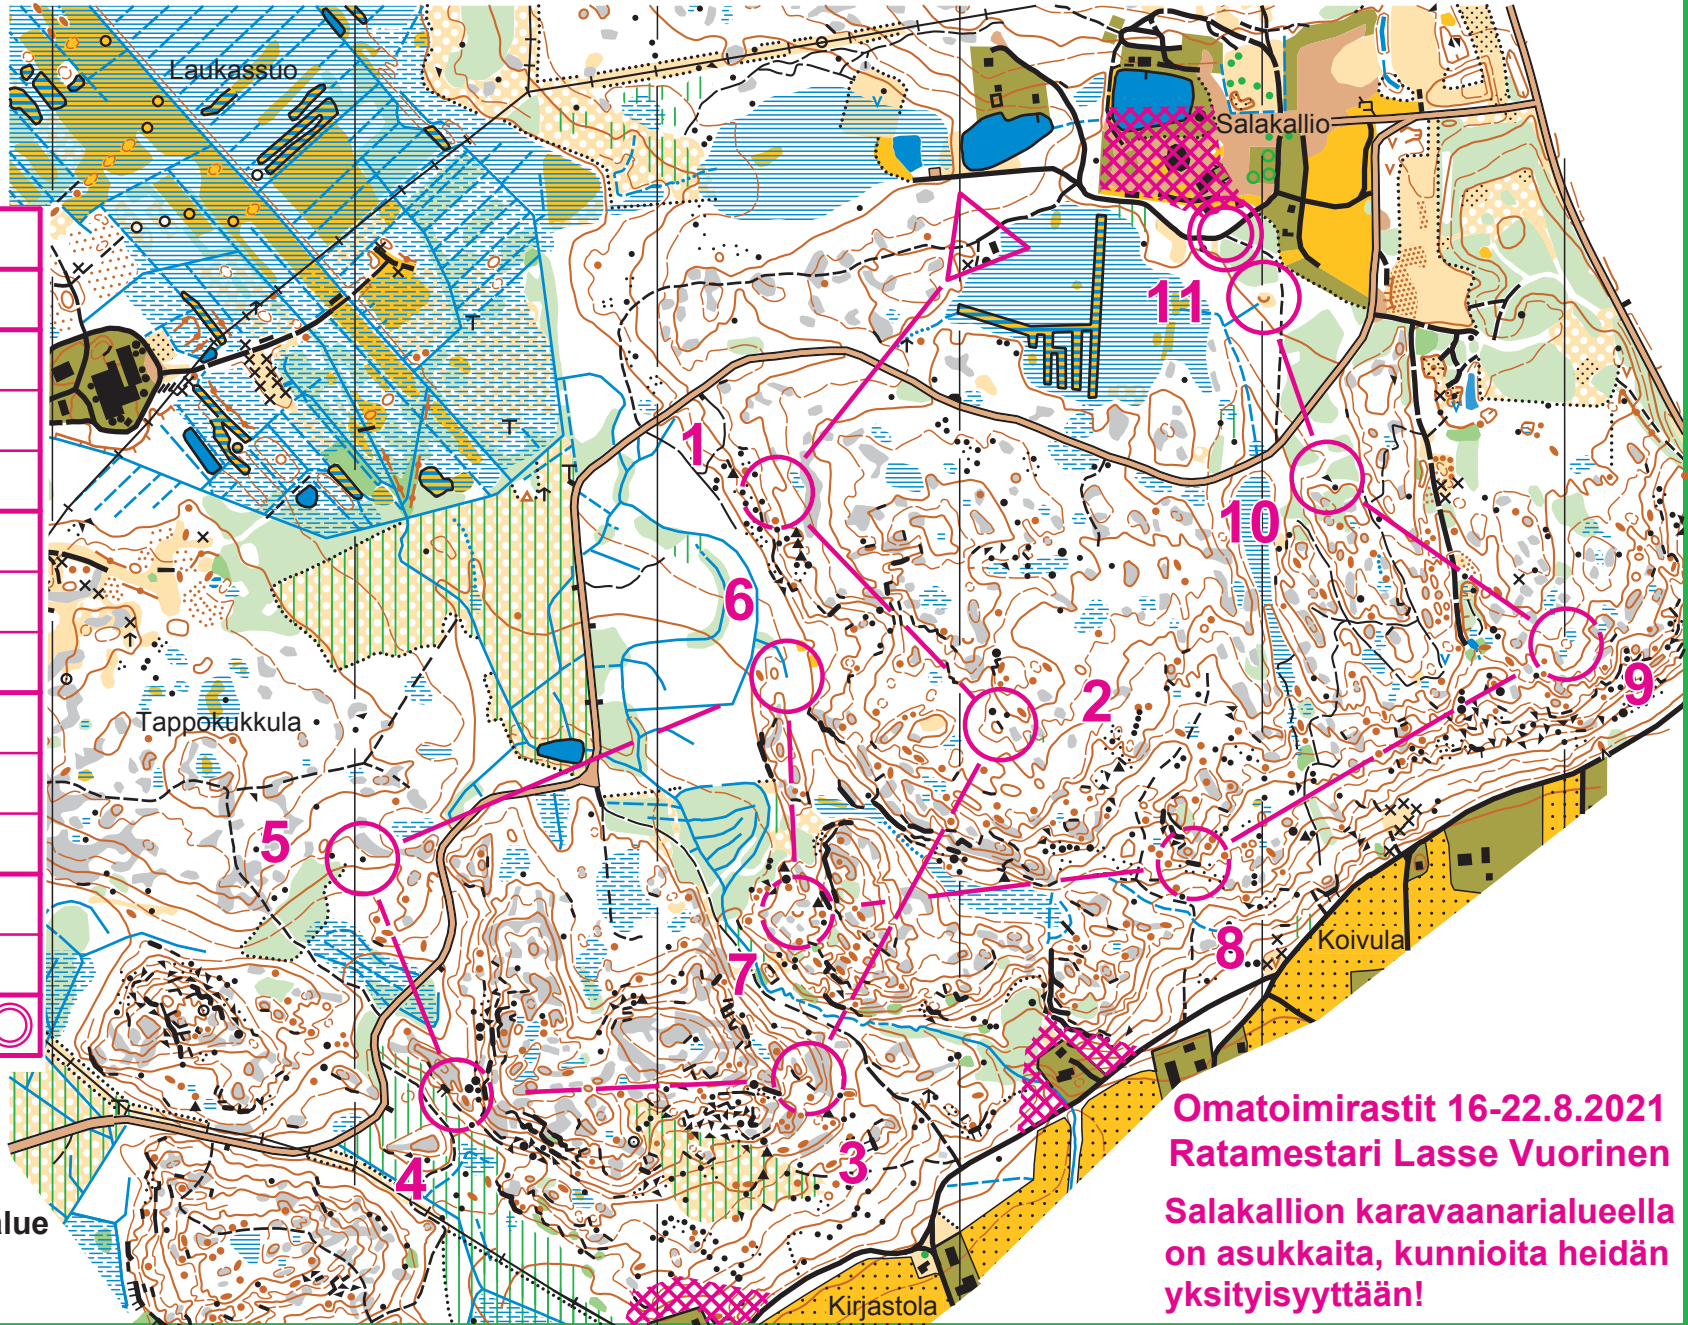

# ANGELNIEMEN ANKKURI SUUNNISTUSKARTTA NO 97

Tulosta kartta ja lue ohjeet: [www.angelniemenankkuri.com/omatoimirastit](http://www.angelniemenankkuri.com/omatoimirastit)

Maksa karttamaksu 7 € / kartta Ankkurin tilille: FI07 5410 5010 0010 08 / OKOYFIHH, viite 20093

## SALAKALLIO

1 : 7500 / 5 m

C	3.710		
▷		— / —	Y
1	74	—	○
2	77	—	1,8
3	80	—	
4	81	↓	—
5	65	▲	1,0 ○
6	73	—	⊥
7	95	—	
8	93	—	4,0
9	94	○	
10	105	—	○
11	69	—	
○	70	○	

**C 4 km**

 Tonttimaa = kielletty alue

 Muu kielletty alue

**Omatoimirastit 16-22.8.2021**  
**Ratamestari Lasse Vuorinen**  
 Salakallion karavaanarialueella  
 on asukkaita, kunnioita heidän  
 yksityisyyttään!