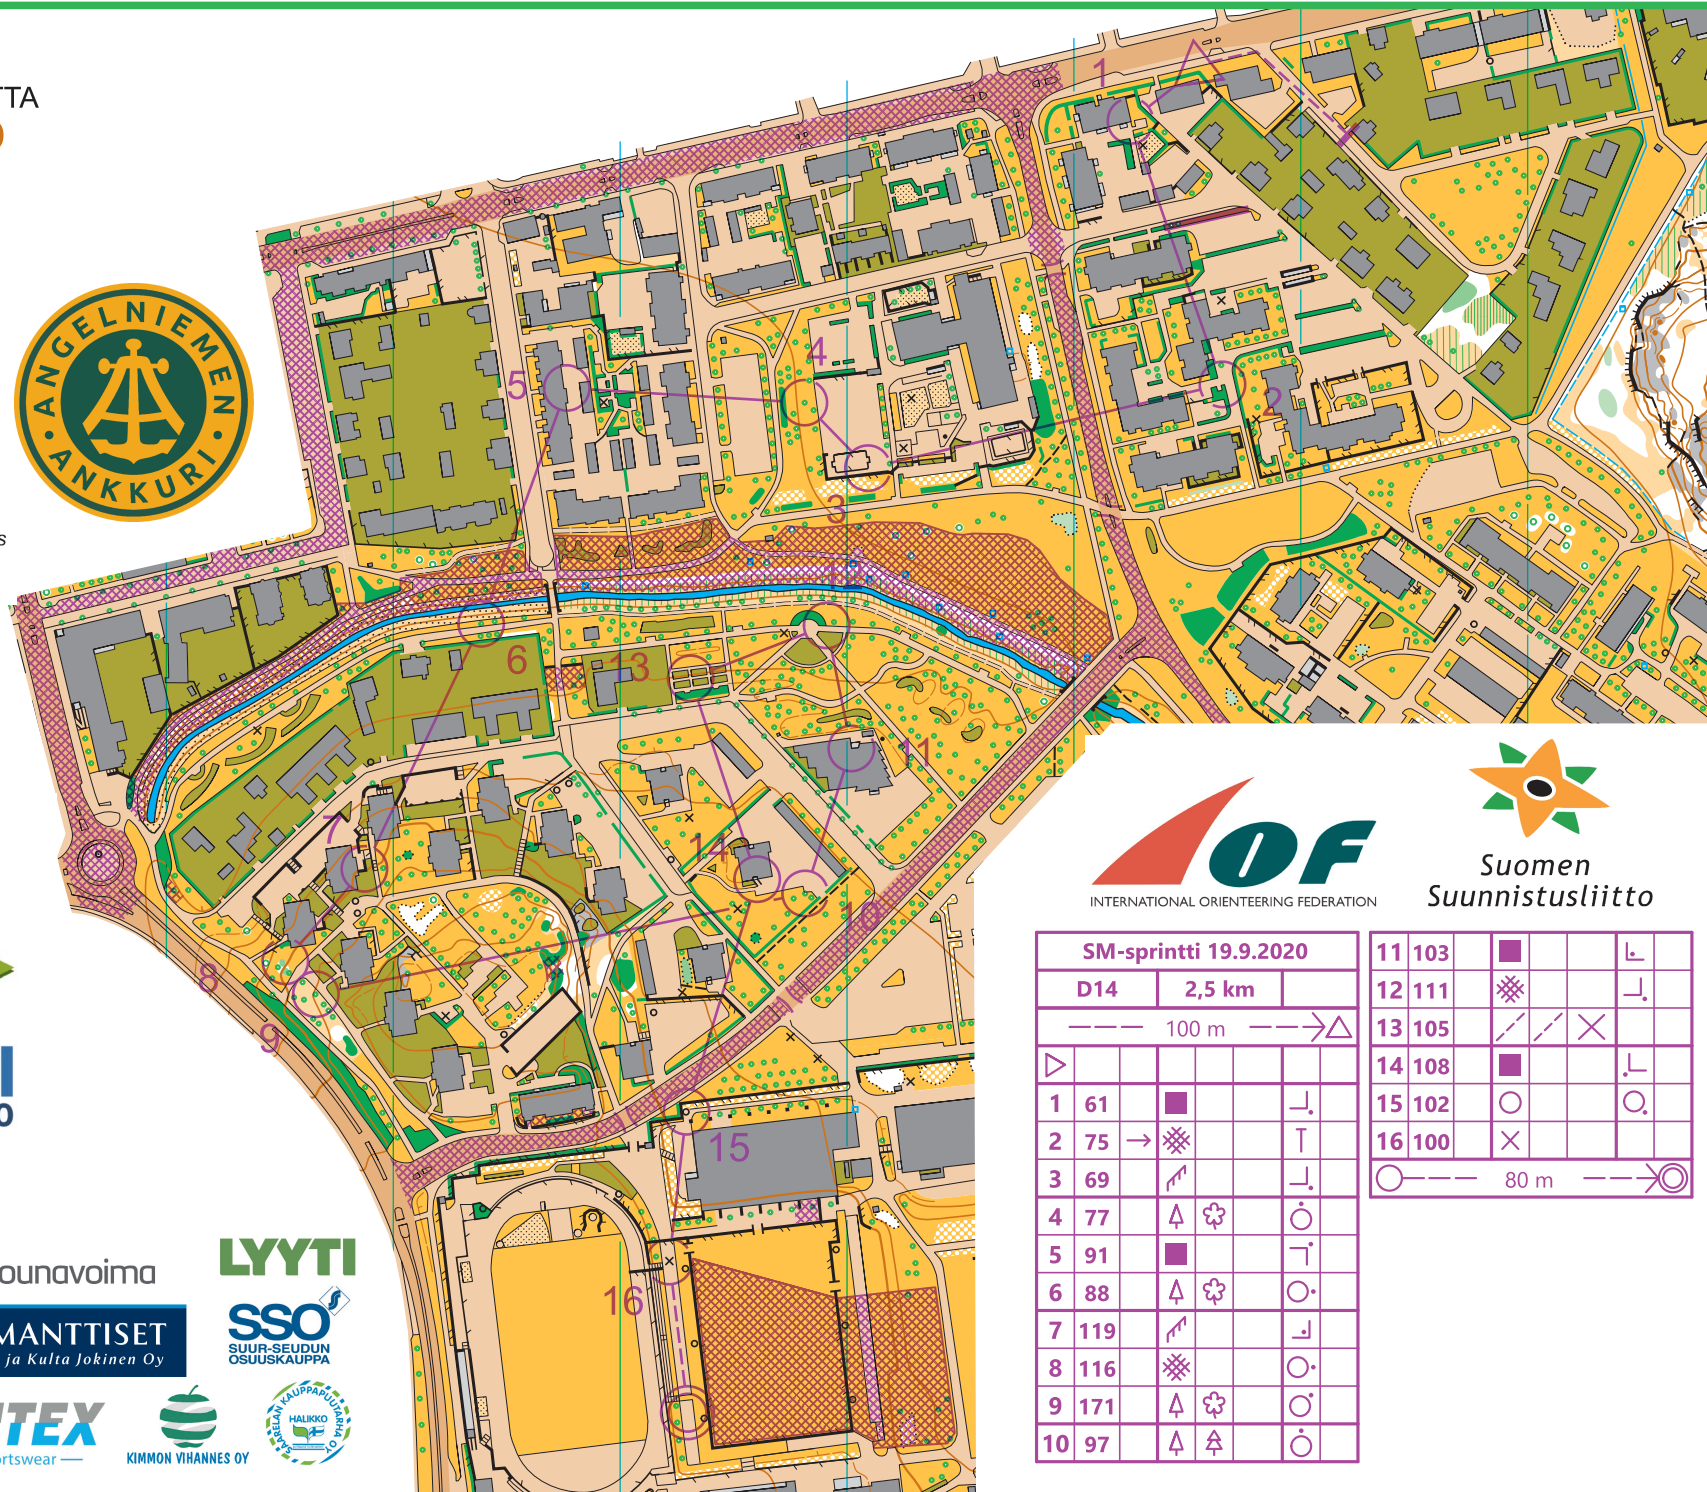

ANGELNIEMEN ANKKURI SPRINTTISUUNNISTUSKARTTA URHEILUPIUISTO

Salo
1 : 4000 / 2.5 m

Ote Suunnistuskartta: 20 18 24
POHJA-AINEISTO:
Maanmittauslaitos avoin data 2019-20
Sprinttisuunnistuskartta 2009
Salon kaupungin pohjakartta
KARTOITUS JA PIIRUSTUS:
Vesa Elovaara:
Ensikartoitus 2008-09
Uusintakartoitus 2019-20 OCAD 14655
TULOSTUS
Grano Oy

- × Puutarhakeinu, leikkiteline tai opastaulu
- Frisbee golf kori, jätesäiliö tai iso valopylväs
- ◇ Frisbee golf heittoalusta

SM-SPRINTTI
ANGELNIEMEN ANKKURI 19.9.2020

Suomen
Suunnistusliitto

SM-sprintti 19.9.2020				
D14		2,5 km		
--- 100 m --->△				
1	61	■		└
2	75	→	⊗	└
3	69	↗		└
4	77	▲	⊗	○
5	91	■		└
6	88	▲	⊗	○
7	119	↗		└
8	116	⊗		○
9	171	▲	⊗	○
10	97	▲	▲	○

11	103	■		└
12	111	⊗		└
13	105	↗	↗	×
14	108	■		└
15	102	○		○
16	100	×		

○ --- 80 m --->⊗

OP Lounaismaa

Lounavoima

LYYTI

SPORTTIPALVELU

TIMANTTISET
Kello ja Kulta Jokinen Oy

SSO
SUUR-SEUDUN
OSUUSKAUPPA