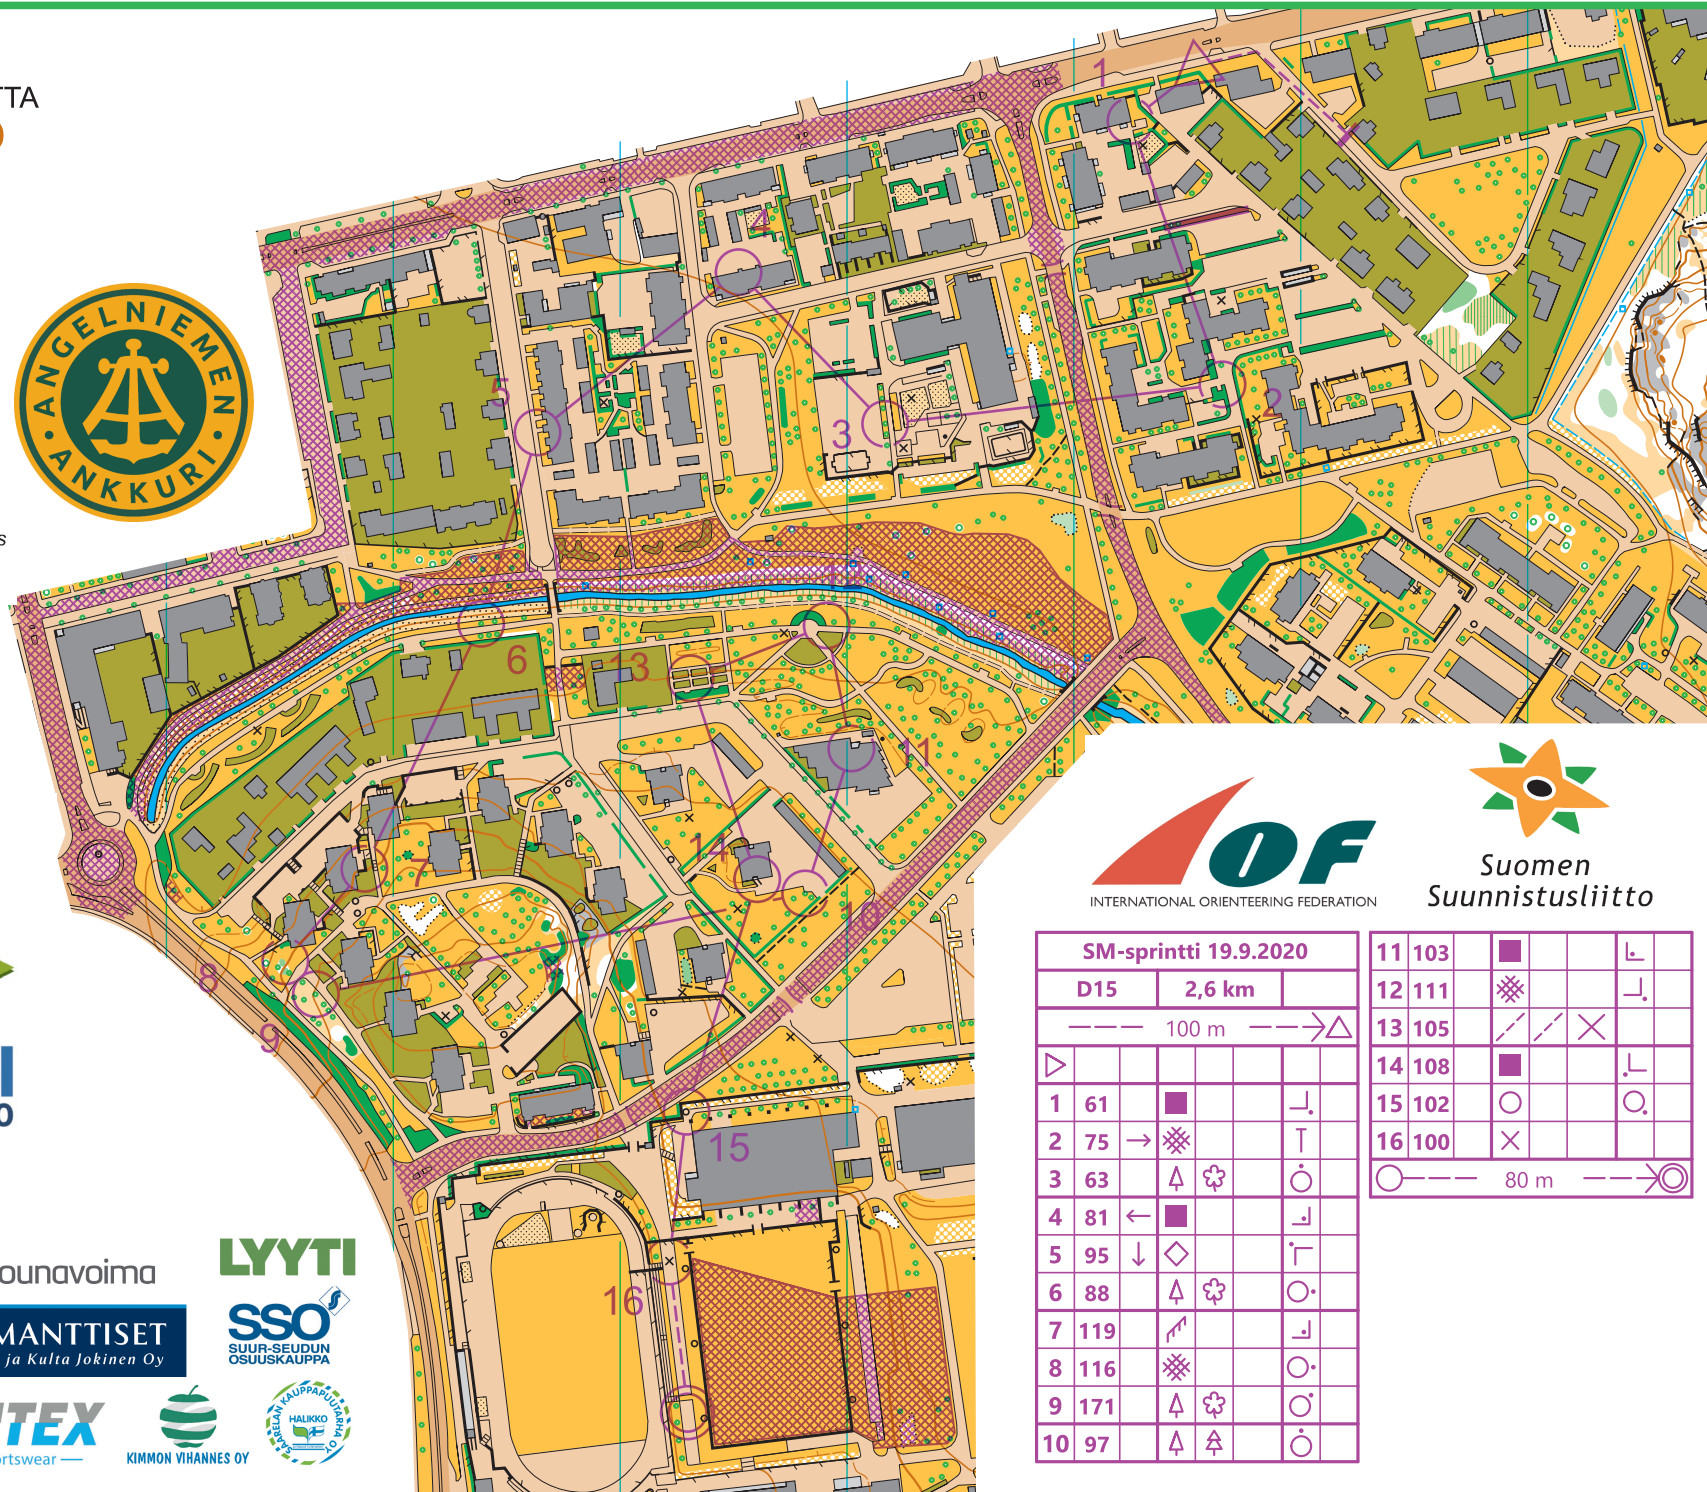

ANGELNIEMEN ANKKURI SPRINTTISUUNNISTUSKARTTA URHEILUPUISTO

Salo
1 : 4000 / 2.5 m

Ote Suunnistuskartta: 20 18 24
POHJA-AINEISTO:
Maanmittauslaitos avoin data 2019-20
Sprinttisuunnistuskartta 2009
Salon kaupungin pohjakartta
KARTOITUS JA PIIRUSTUS:
Vesa Elovaara:
Ensikartoitus 2008-09
Uusintakartoitus 2019-20 OCAD 14655
TULOSTUS
Grano Oy

- × Puutarhakeinu, leikkiteline tai opastaulu
- Frisbee golf kori, jätesäiliö tai iso valopylväs
- ◇ Frisbee golf heittoalusta

SM-SPRINTTI
ANGELNIEMEN ANKKURI 19.9.2020

Suomen
Suunnistusliitto

SM-sprintti 19.9.2020				
D15		2,6 km		
--- 100 m --->△				
1	61	■		└
2	75	→	⊗	└
3	63	↑	⊗	○
4	81	←	■	└
5	95	↓	◇	└
6	88	↑	⊗	○
7	119	↗		└
8	116	⊗		○
9	171	↑	⊗	○
10	97	↑	↑	○

11	103	■		└
12	111	⊗		└
13	105	↗	↗	×
14	108	■		└
15	102	○		○
16	100	×		

○ --- 80 m --->⊗

OP Lounaismaa

Lounavoima

LYYTI

SPORTTIPALVELU

TIMANTTISET
Kello ja Kulta Jokinen Oy

SSO
SUUR-SEUDUN
OSUUSKAUPPA