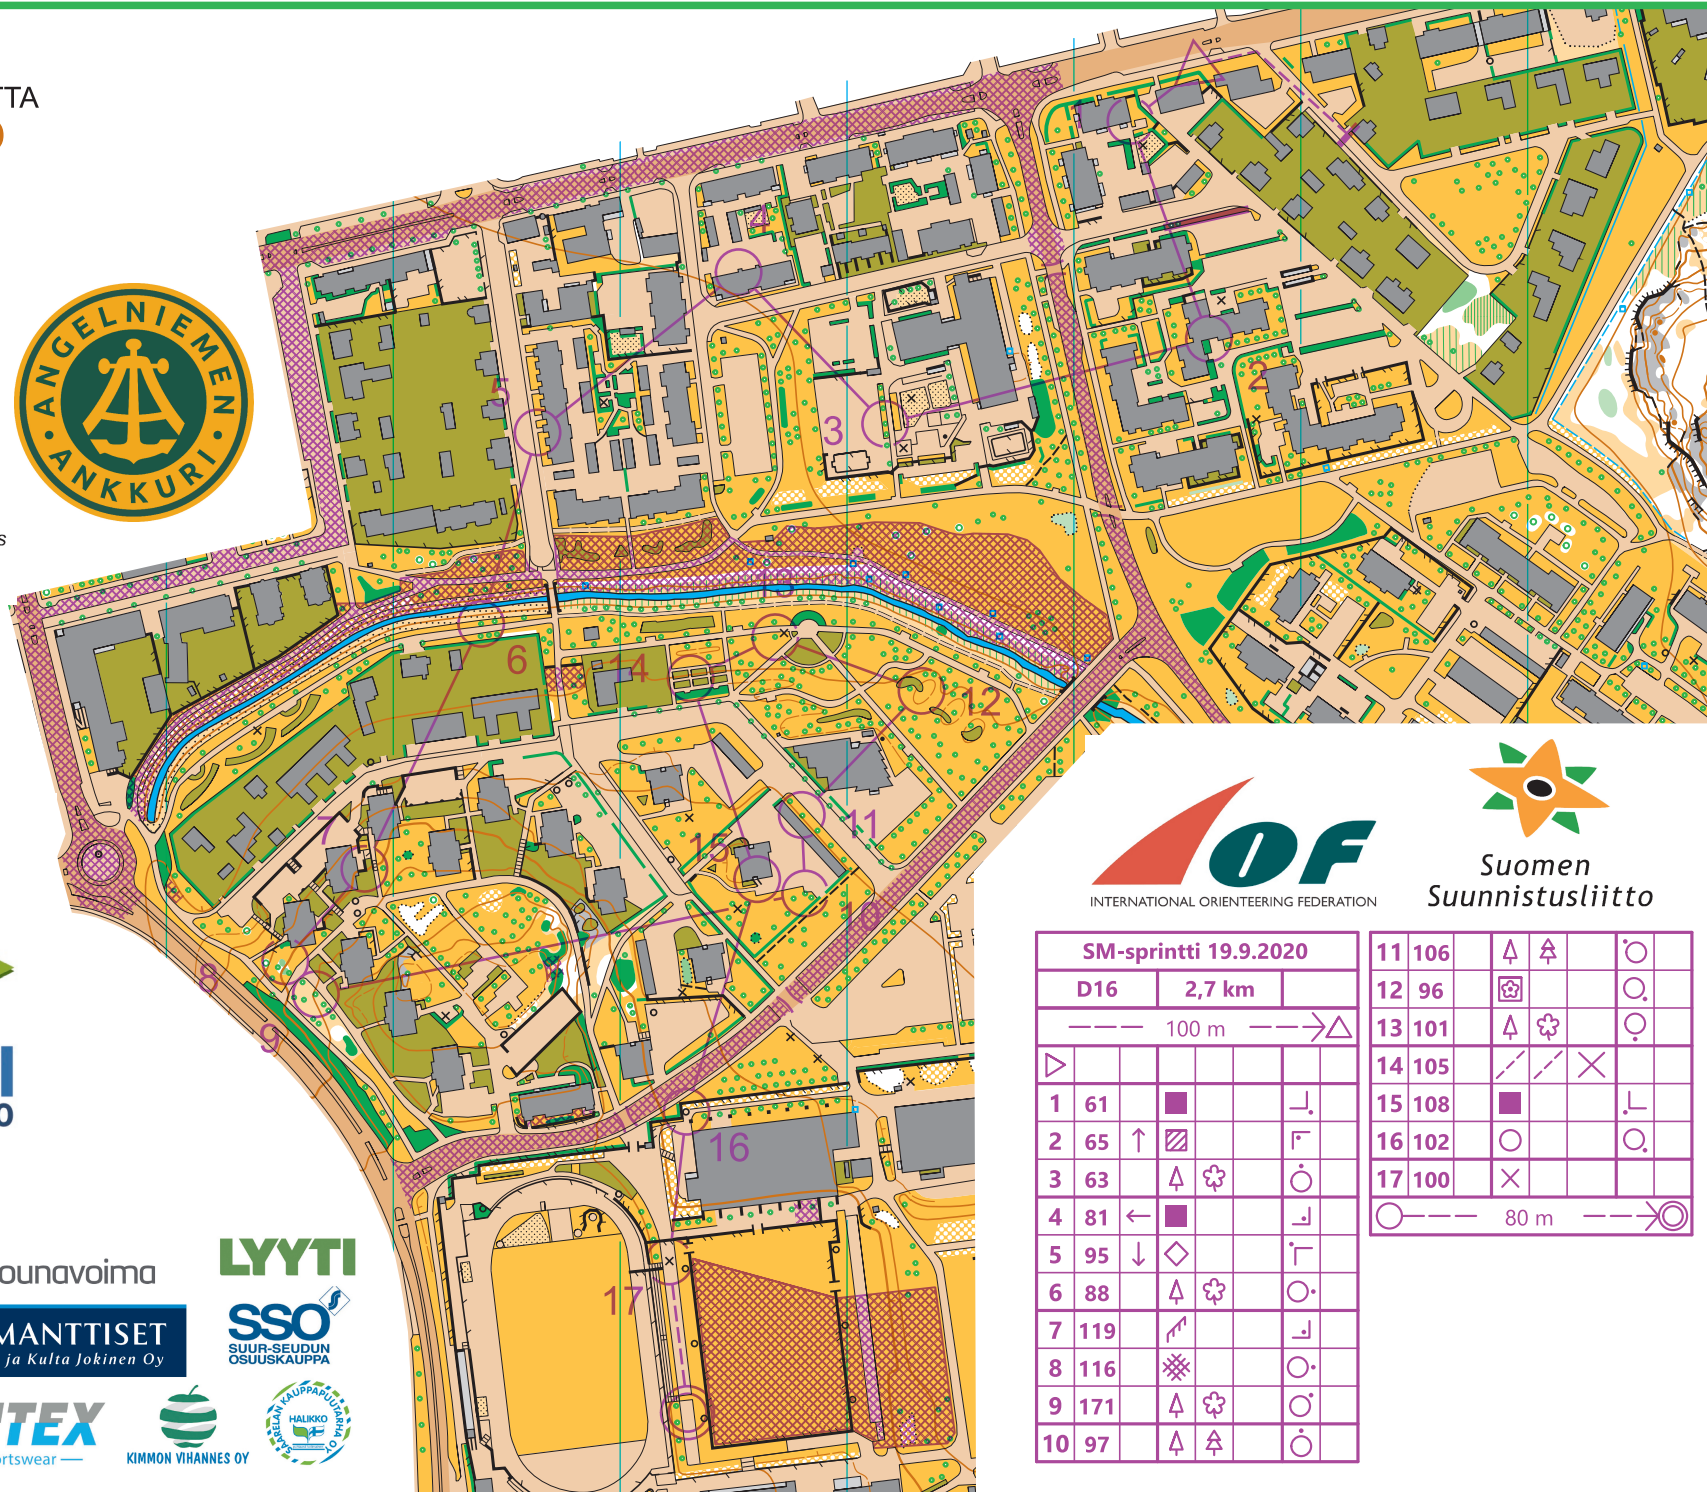

ANGELNIEMEN ANKKURI SPRINTTISUUNNISTUSKARTTA URHEILUPIUISTO

Salo
1 : 4000 / 2.5 m

Ote Suunnistuskartta: 20 18 24
POHJA-AINEISTO:
Maanmittauslaitos avoin data 2019-20
Sprinttisuunnistuskartta 2009
Salon kaupungin pohjakartta
KARTOITUS JA PIIRUSTUS:
Vesa Elovaara:
Ensikartoitus 2008-09
Uusintakartoitus 2019-20 OCAD 14655
TULOSTUS
Grano Oy

- × Puutarhakeinu, leikkiteline tai opastaulu
- Frisbee golf kori, jätesäiliö tai iso valopylväs
- ◇ Frisbee golf heittoalusta

SM-SPRINTTI
ANGELNIEMEN ANKKURI 19.9.2020

Suomen
Suunnistusliitto

SM-sprintti 19.9.2020			
D16	2,7 km		
--- 100 m --->△			
1 61	■		└
2 65	↑	▨	└
3 63	△	✿	○
4 81	←	■	└
5 95	↓	◇	└
6 88	△	✿	○
7 119	↗		└
8 116	✿		○
9 171	△	✿	○
10 97	△	△	○

11 106	△	△	○
12 96	✿		○
13 101	△	✿	○
14 105	↗	✗	
15 108	■		└
16 102	○		○
17 100	✗		

○ --- 80 m --->⊙

OP Lounaismaa

Lounavoima

LYYTI

SPORTTIPALVELU

TIMANTTISET
Kello ja Kultta Jokinen Oy

SSO
SUUR-SEUDUN
OSUUSKAUPPA