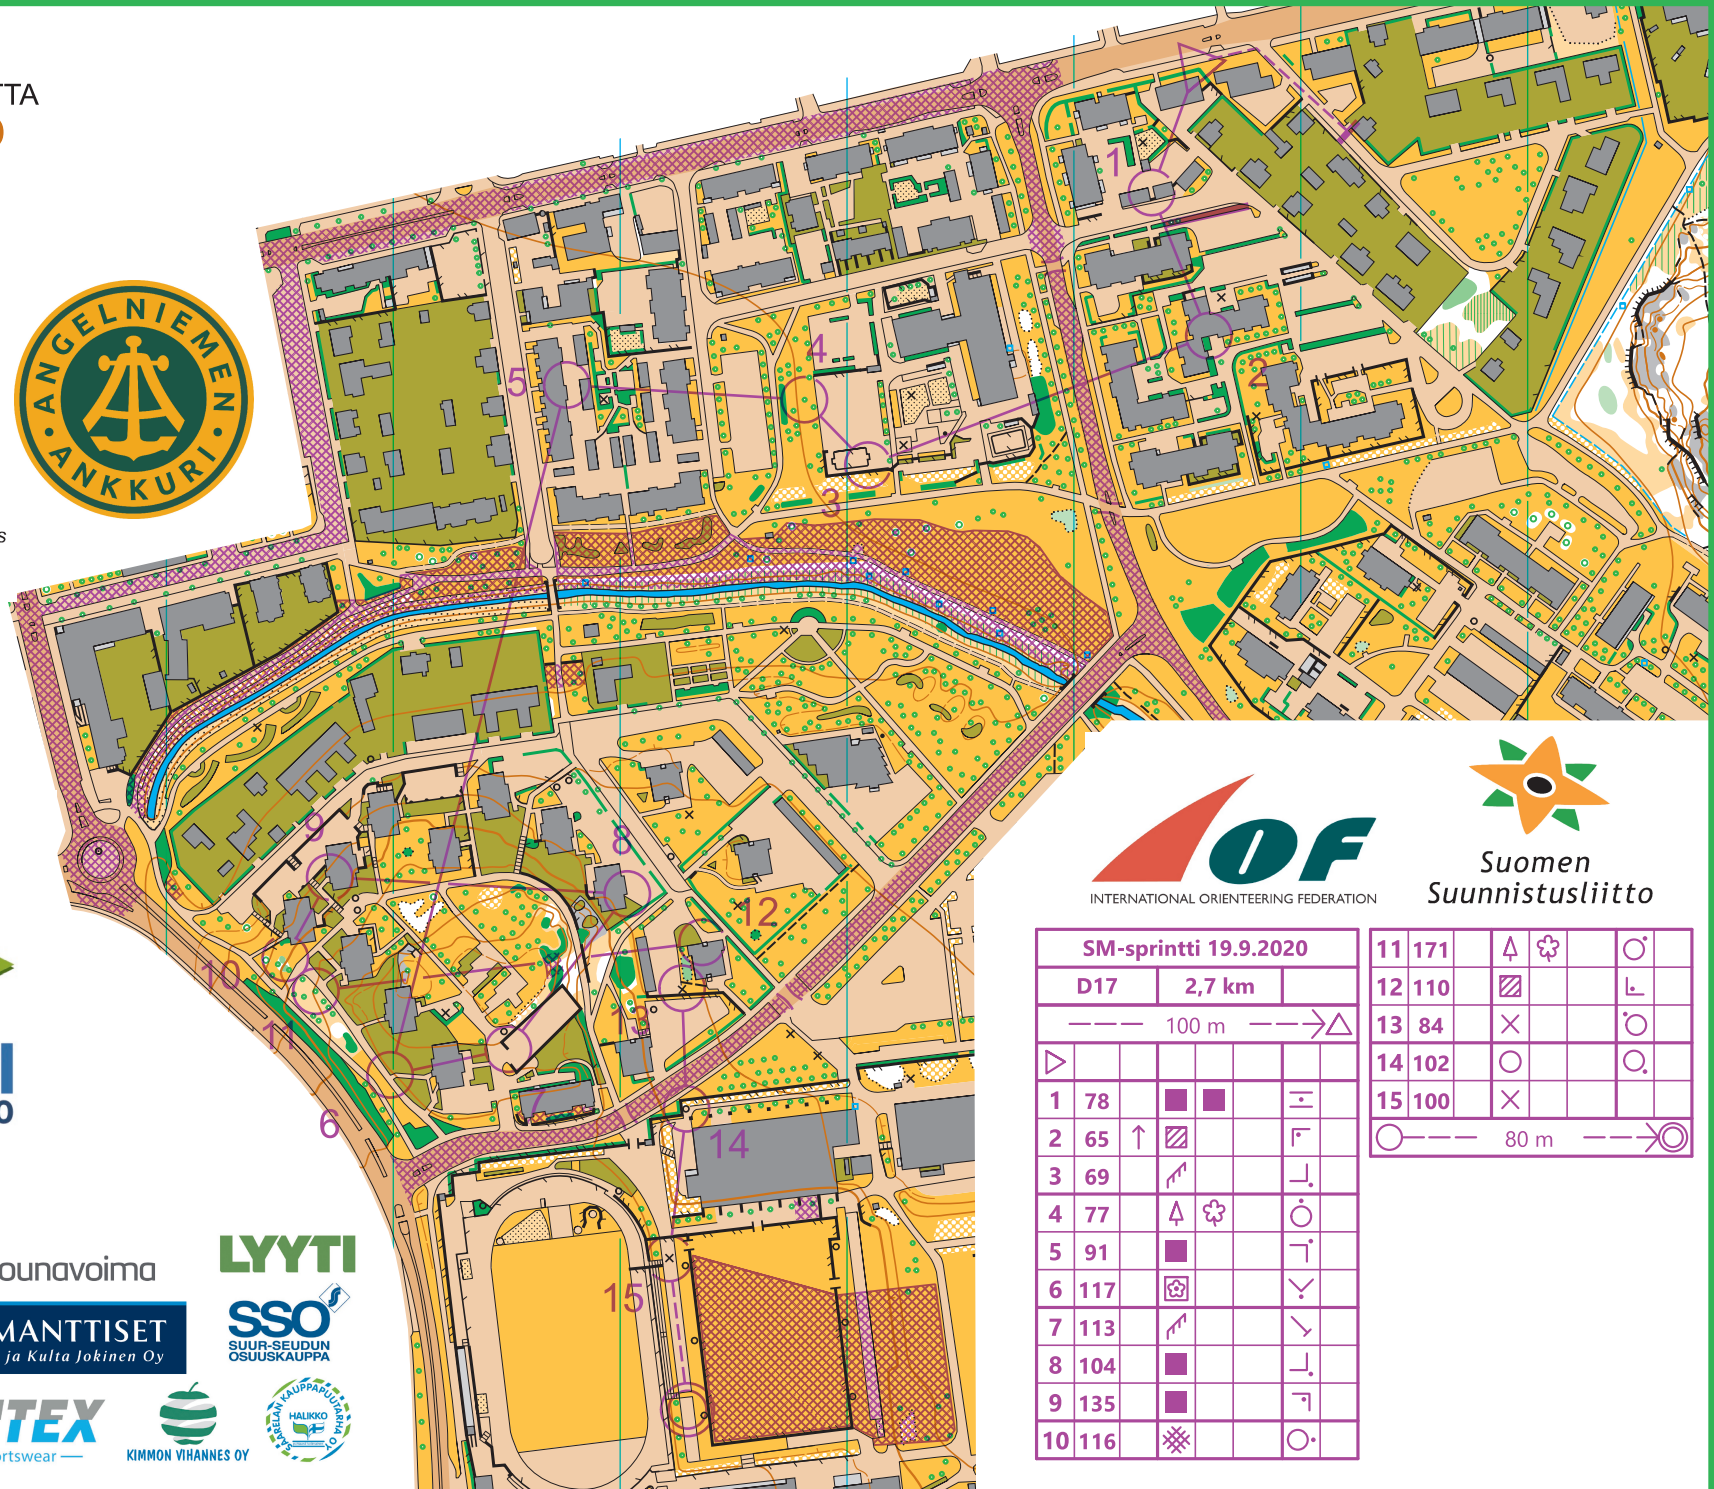

ANGELNIEMEN ANKKURI SPRINTTISUUNNISTUSKARTTA URHEILUPIUISTO

Salo
1 : 4000 / 2.5 m

Ote Suunnistuskartta: 20 18 24
POHJA-AINEISTO:
Maanmittauslaitos avoin data 2019-20
Sprinttisuunnistuskartta 2009
Salon kaupungin pohjakartta
KARTOITUS JA PIIRUSTUS:
Vesa Elovaara:
Ensikartoitus 2008-09
Uusintakartoitus 2019-20 OCAD 14655
TULOSTUS
Grano Oy

- × Puutarhakeinu, leikkiteline tai opastaulu
- o Frisbee golf kori, jätesäiliö tai iso valopylväs
- ◇ Frisbee golf heittoalusta

SM-SPRINTTI
ANGELNIEMEN ANKKURI 19.9.2020

Suomen
Suunnistusliitto

SM-sprintti 19.9.2020			
D17	2,7 km		
--- 100 m --->△			
1 78	■ ■	┌	┌
2 65	↑ ▨	┌	┌
3 69	↗	┌	┌
4 77	↑ ☼	○	○
5 91	■	┌	┌
6 117	☼	┌	┌
7 113	↗	┌	┌
8 104	■	┌	┌
9 135	■	┌	┌
10 116	☼	○	○

11 171	△ ☼	○	
12 110	▨	┌	
13 84	×	○	
14 102	○	○	
15 100	×		

○ --- 80 m --->⊙

OP Lounaismaa

Lounavoima

LYYTI

SPORTTIPALVELU

TIMANTTISET
Kello ja Kulta Jokinen Oy

SSO
SUUR-SEUDUN
OSUUSKAUPPA