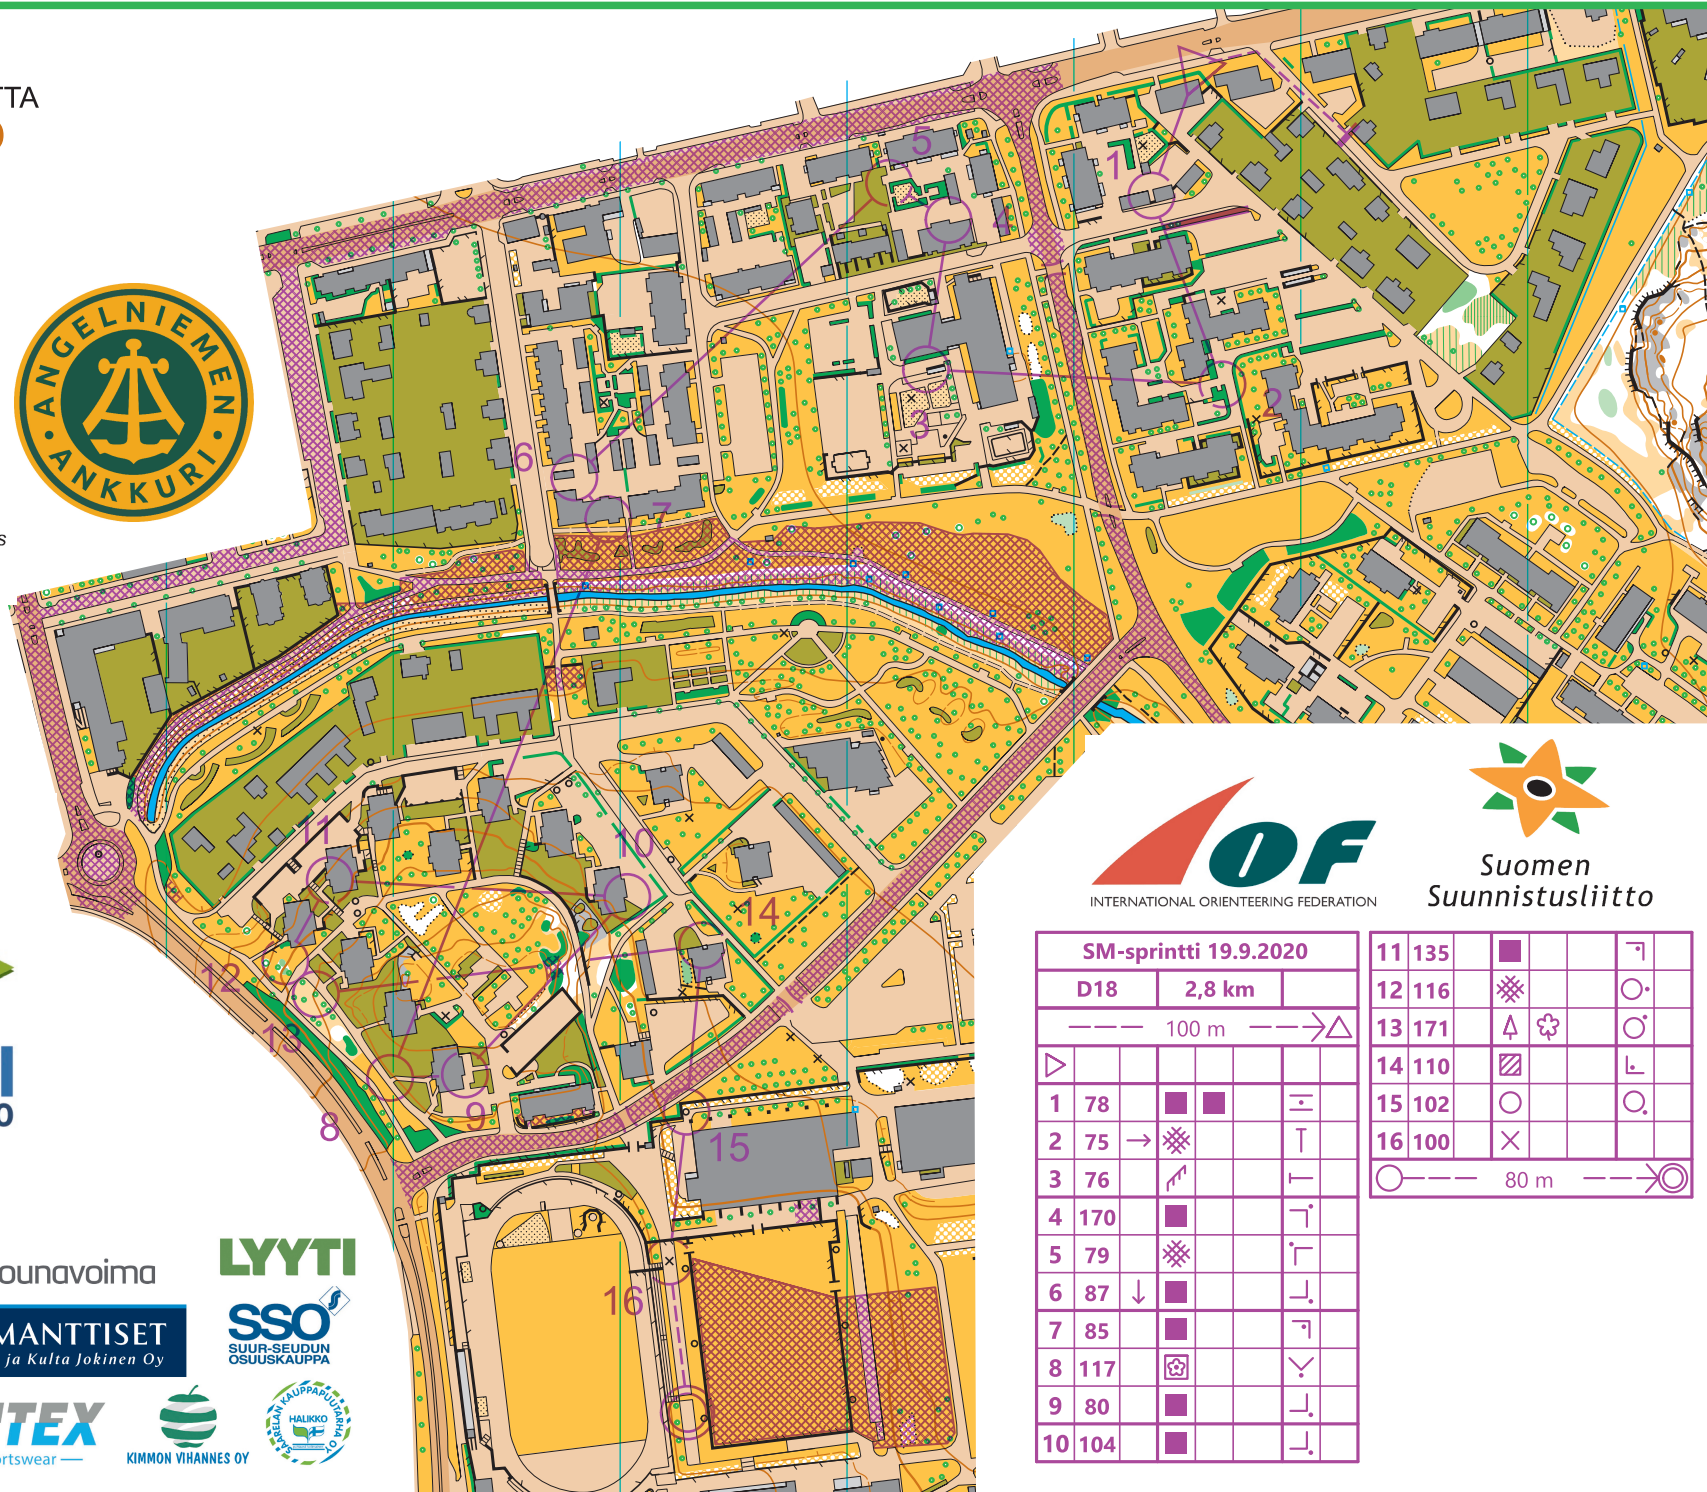

ANGELNIEMEN ANKKURI SPRINTTISUUNNISTUSKARTTA URHEILUPIUISTO

Salo
1 : 4000 / 2.5 m

Ote Suunnistuskartta: 20 18 24
POHJA-AINEISTO:
Maanmittauslaitos avoin data 2019-20
Sprinttisuunnistuskartta 2009
Salon kaupungin pohjakartta
KARTOITUS JA PIIRUSTUS:
Vesa Elovaara:
Ensikartoitus 2008-09
Uusintakartoitus 2019-20 OCAD 14655
TULOSTUS
Grano Oy

- × Puutarhakeinu, leikkiteline tai opastaulu
- o Frisbee golf kori, jätesäiliö tai iso valopylväs
- ◇ Frisbee golf heittoalusta

SM-SPRINTTI
ANGELNIEMEN ANKKURI 19.9.2020

Suomen
Suunnistusliitto

SM-sprintti 19.9.2020			
D18	2,8 km		
--- 100 m --->△			
1 78	■ ■	┌	┌
2 75	→ ■	┌	┌
3 76	↗	┌	┌
4 170	■	┌	┌
5 79	■	┌	┌
6 87	↓ ■	┌	┌
7 85	■	┌	┌
8 117	■	┌	┌
9 80	■	┌	┌
10 104	■	┌	┌

11 135	■	┌	┌
12 116	■	┌	┌
13 171	▲	┌	┌
14 110	■	┌	┌
15 102	○	┌	┌
16 100	×	┌	┌

○ --- 80 m --->⊙

OP Lounaismaa

Lounavoima

LYYTI

SPORTTIPALVELU

TIMANTTISET
Kello ja Kulta Jokinen Oy

SSO
SUUR-SEUDUN
OSUUSKAUPPA