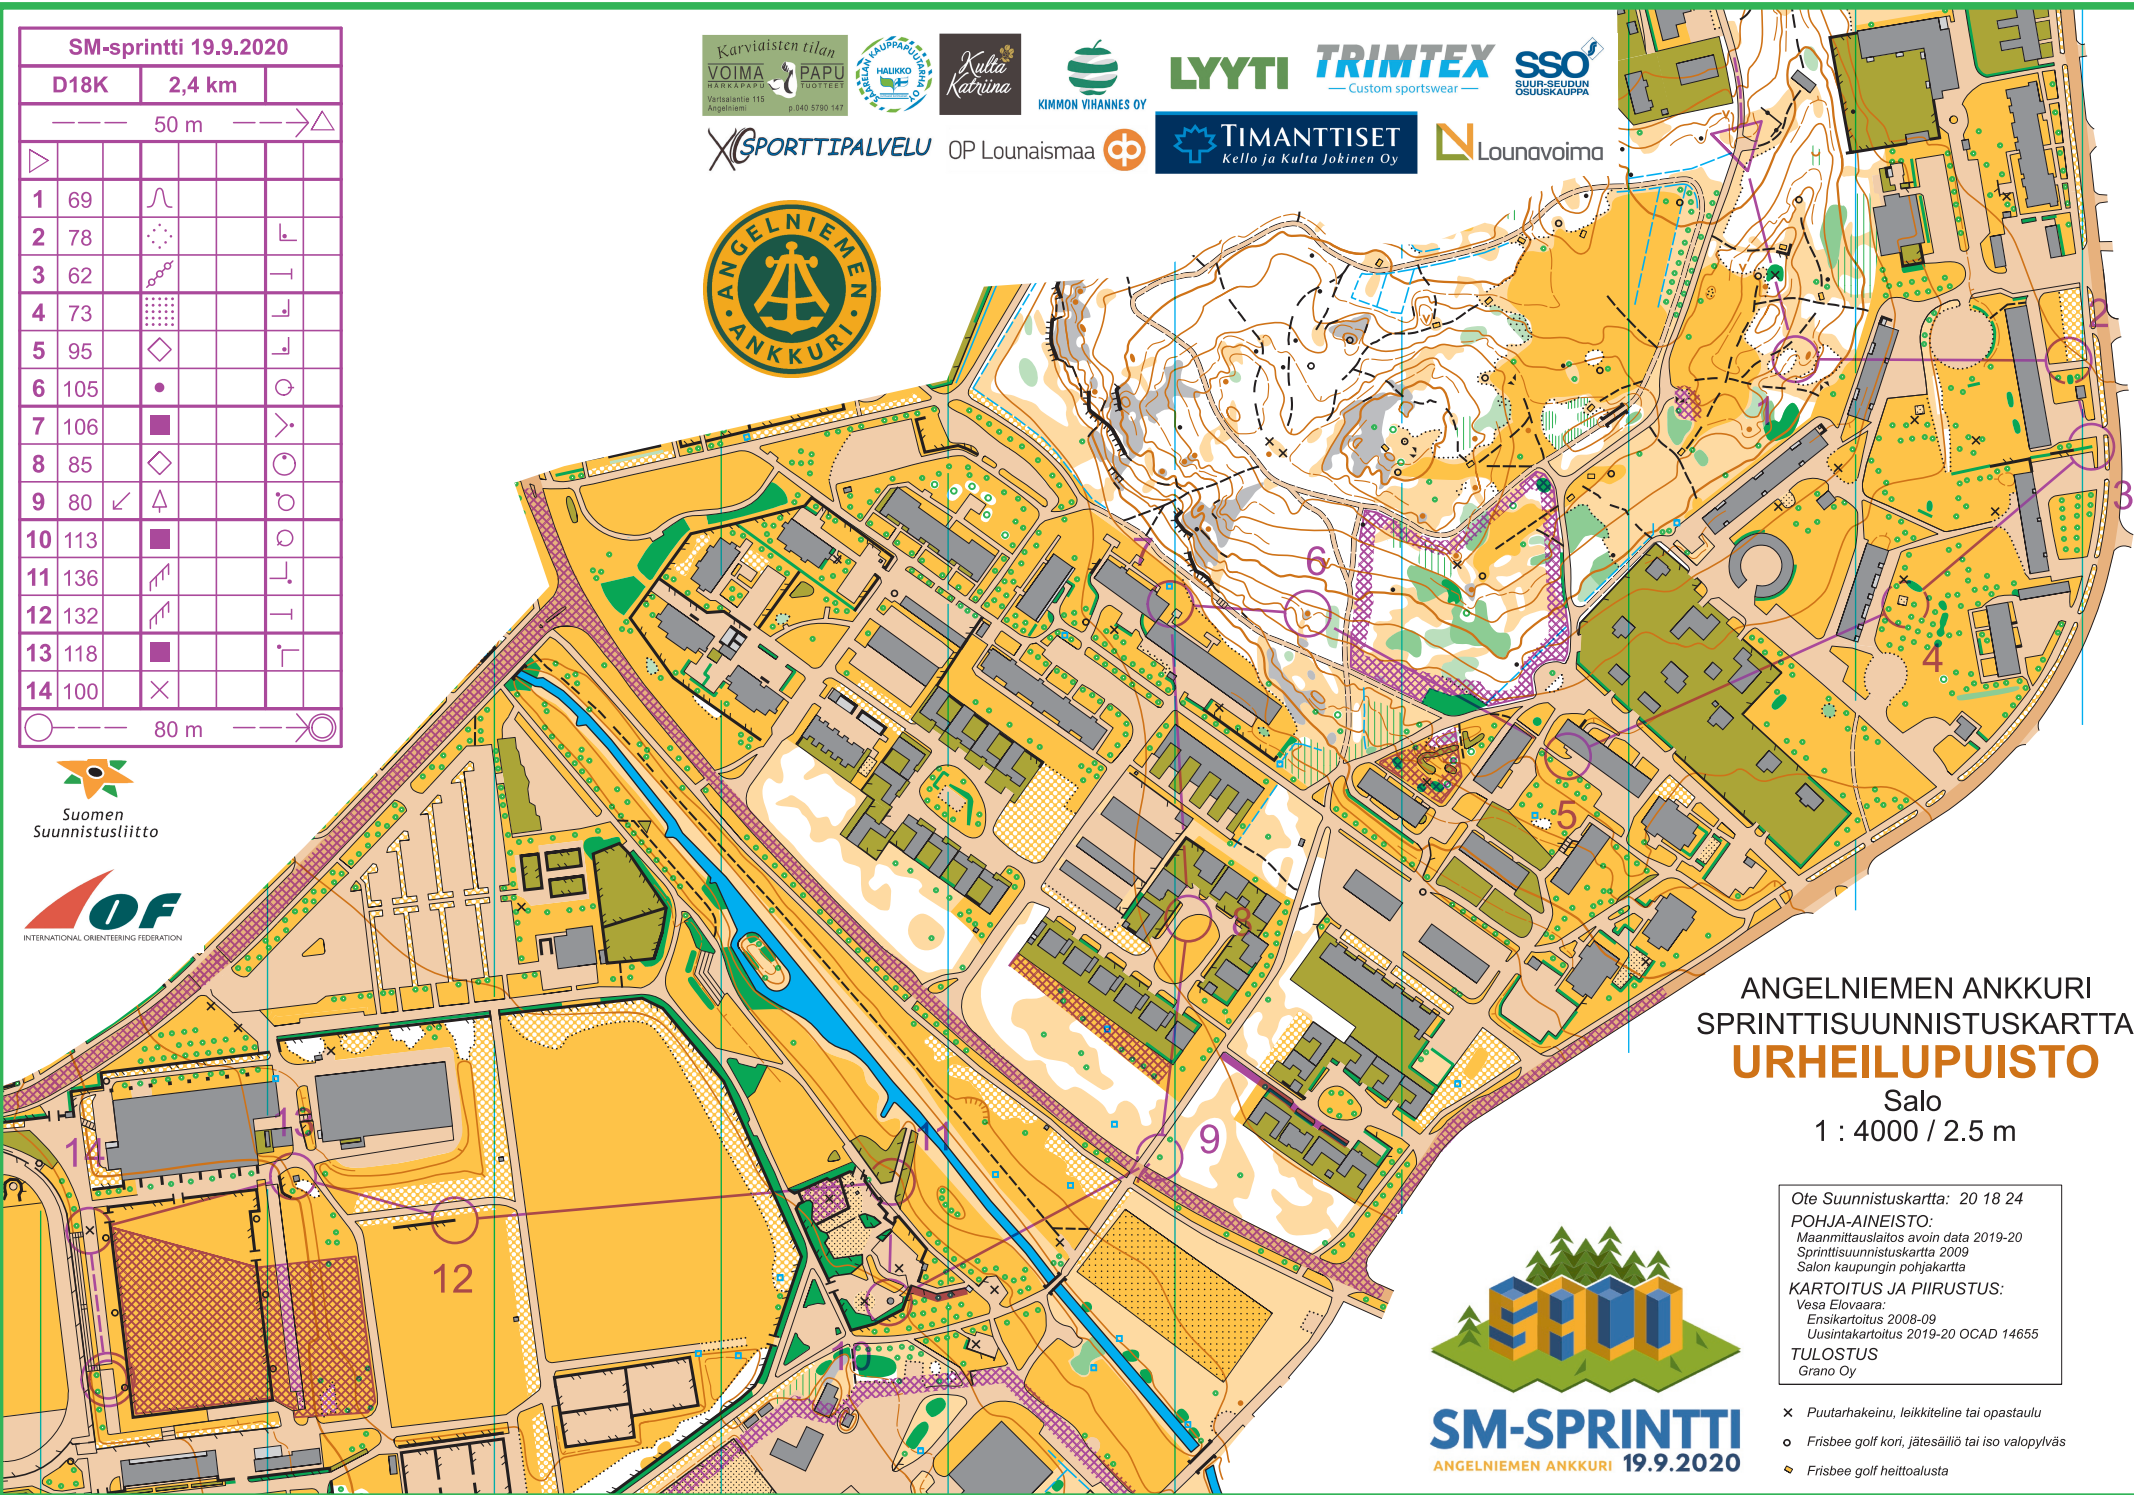

SM-sprintti 19.9.2020				
D18K	2,4 km			
50 m				
1	69			
2	78			
3	62			
4	73			
5	95			
6	105			
7	106			
8	85			
9	80			
10	113			
11	136			
12	132			
13	118			
14	100			

ANGELNIEMEN ANKKURI
SPRINTTISUUNNISTUSKARTTA
URHEILUPIISTO
Salo
1 : 4000 / 2.5 m

Ote Suunnistuskartta: 20 18 24

POHJA-AINEISTO:
Maanmittauslaitos avoin data 2019-20
Sprinttisuunnistuskartta 2009
Salon kaupungin pohjakartta

KARTOITUS JA PIIRUSTUS:
Vesa Elovaara:
Ensikartoitus 2008-09
Uusintakartoitus 2019-20 OCAD 14655

TULOSTUS
Grano Oy

SM-SPRINTTI
ANGELNIEMEN ANKKURI 19.9.2020

- × Puutarhakeinu, leikkeline tai opastaulu
- Fnsbee golf koni, jätessäiliö tai iso valopylväs
- ◆ Fnsbee golf heittoalusta