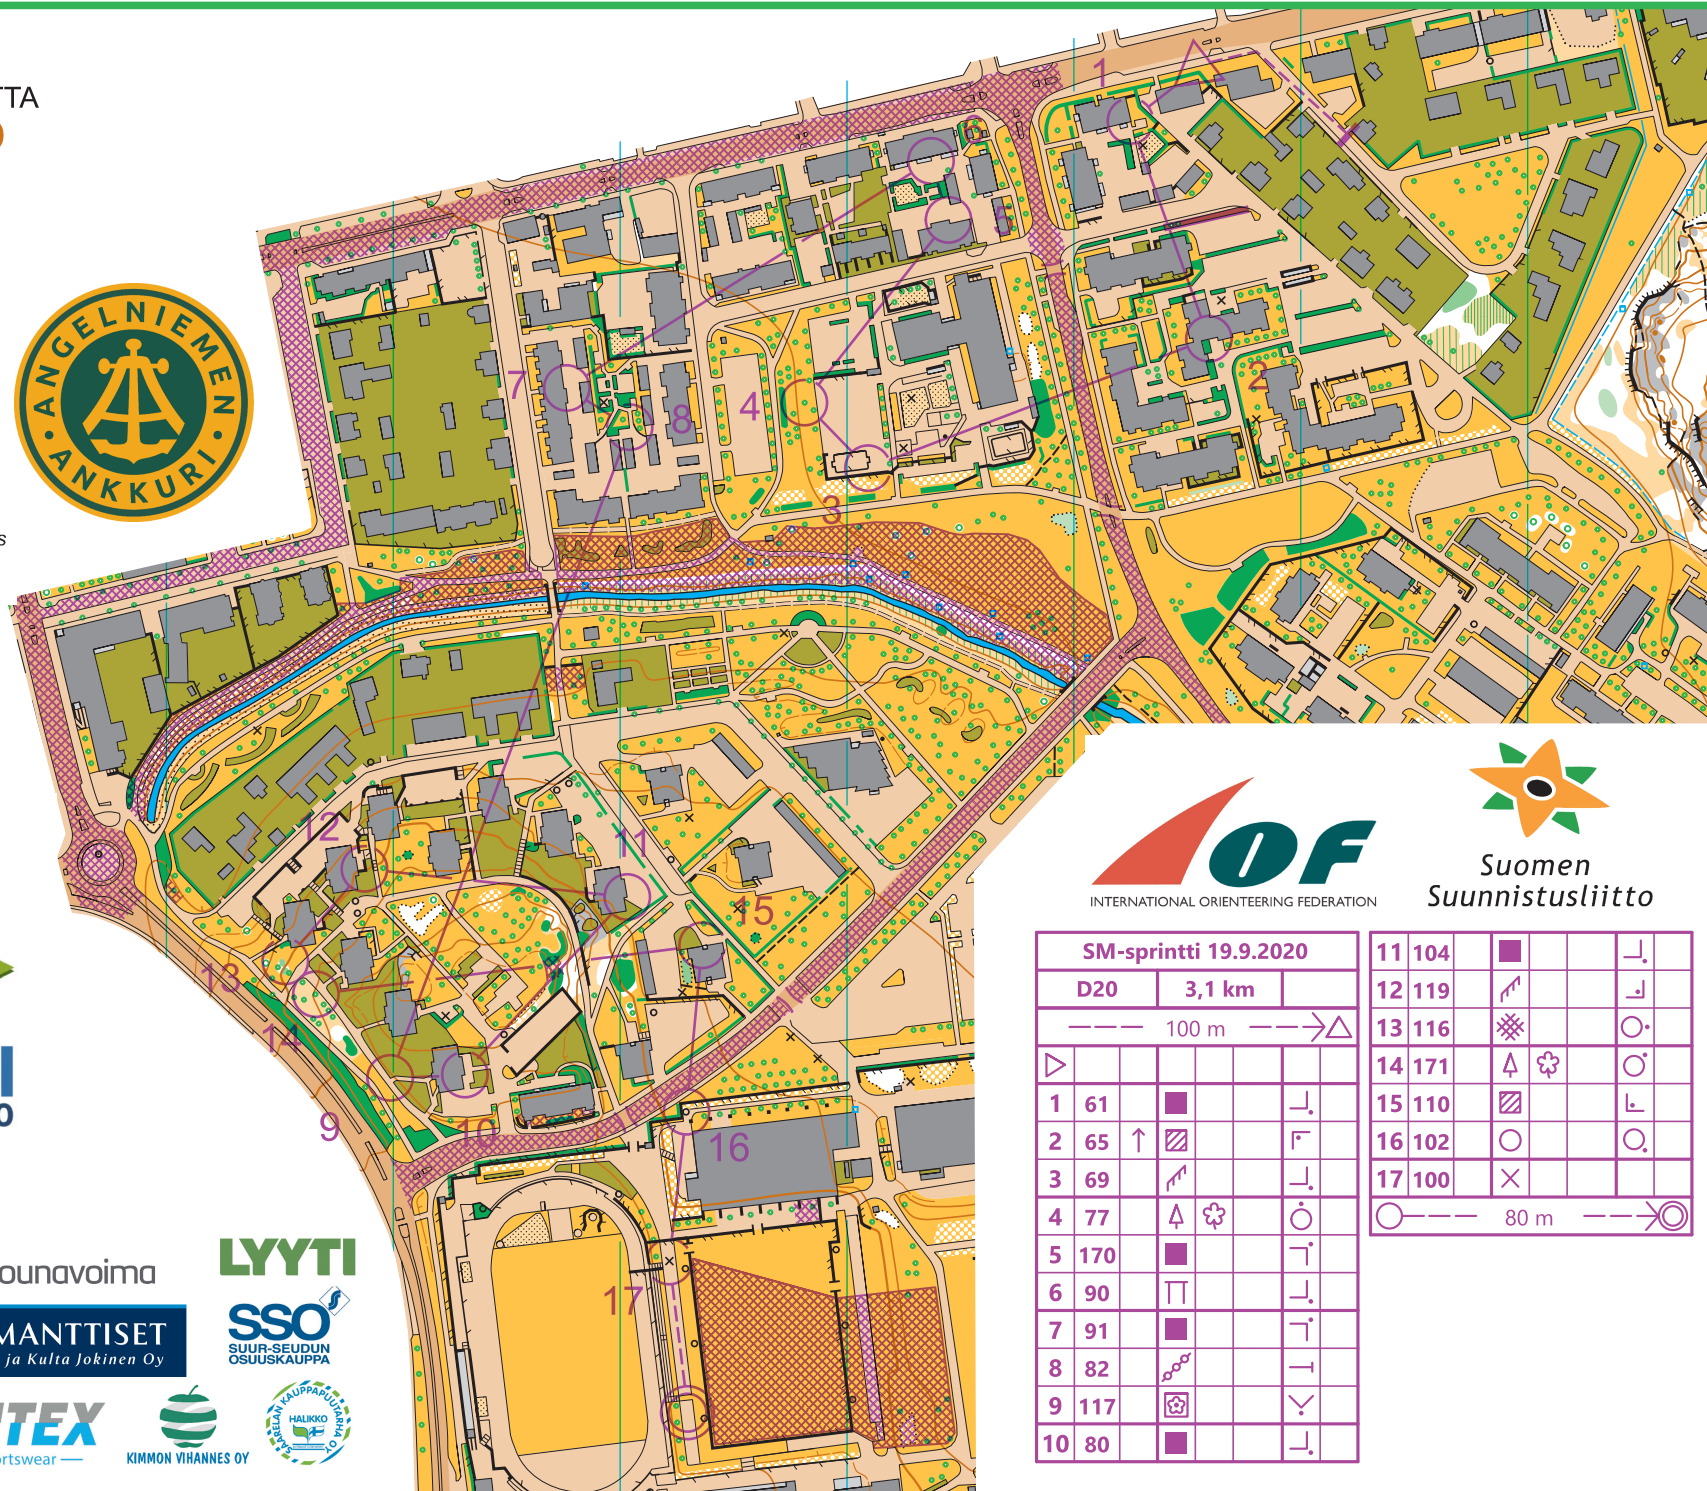

ANGELNIEMEN ANKKURI SPRINTTISUUNNISTUSKARTTA URHEILUPIUISTO

Salo
1 : 4000 / 2.5 m

Ote Suunnistuskartta: 20 18 24
POHJA-AINEISTO:
Maanmittauslaitos avoin data 2019-20
Sprinttisuunnistuskartta 2009
Salon kaupungin pohjakartta
KARTOITUS JA PIIRUSTUS:
Vesa Elovaara:
Ensikartoitus 2008-09
Uusintakartoitus 2019-20 OCAD 14655
TULOSTUS
Grano Oy

- × Puutarhakeinu, leikkiteline tai opastaulu
- Frisbee golf kori, jätesäiliö tai iso valopylväs
- ◇ Frisbee golf heittoalusta

SM-SPRINTTI
ANGELNIEMEN ANKKURI 19.9.2020

OP Lounaismaa

Lounavoima

LYYTI

SPORTTIPALVELU

HALKIKKO
KALVAPAINO
KALVAPAINO

Suomen
Suunnistusliitto

SM-sprintti 19.9.2020				
D20	3,1 km			
--- 100 m --->△				
1 61	■			┘
2 65	↑	▨		┘
3 69	↗			┘
4 77	△	☼		○
5 170	■			┘
6 90	▮			┘
7 91	■			┘
8 82	☼			┘
9 117	☼			┘
10 80	■			┘