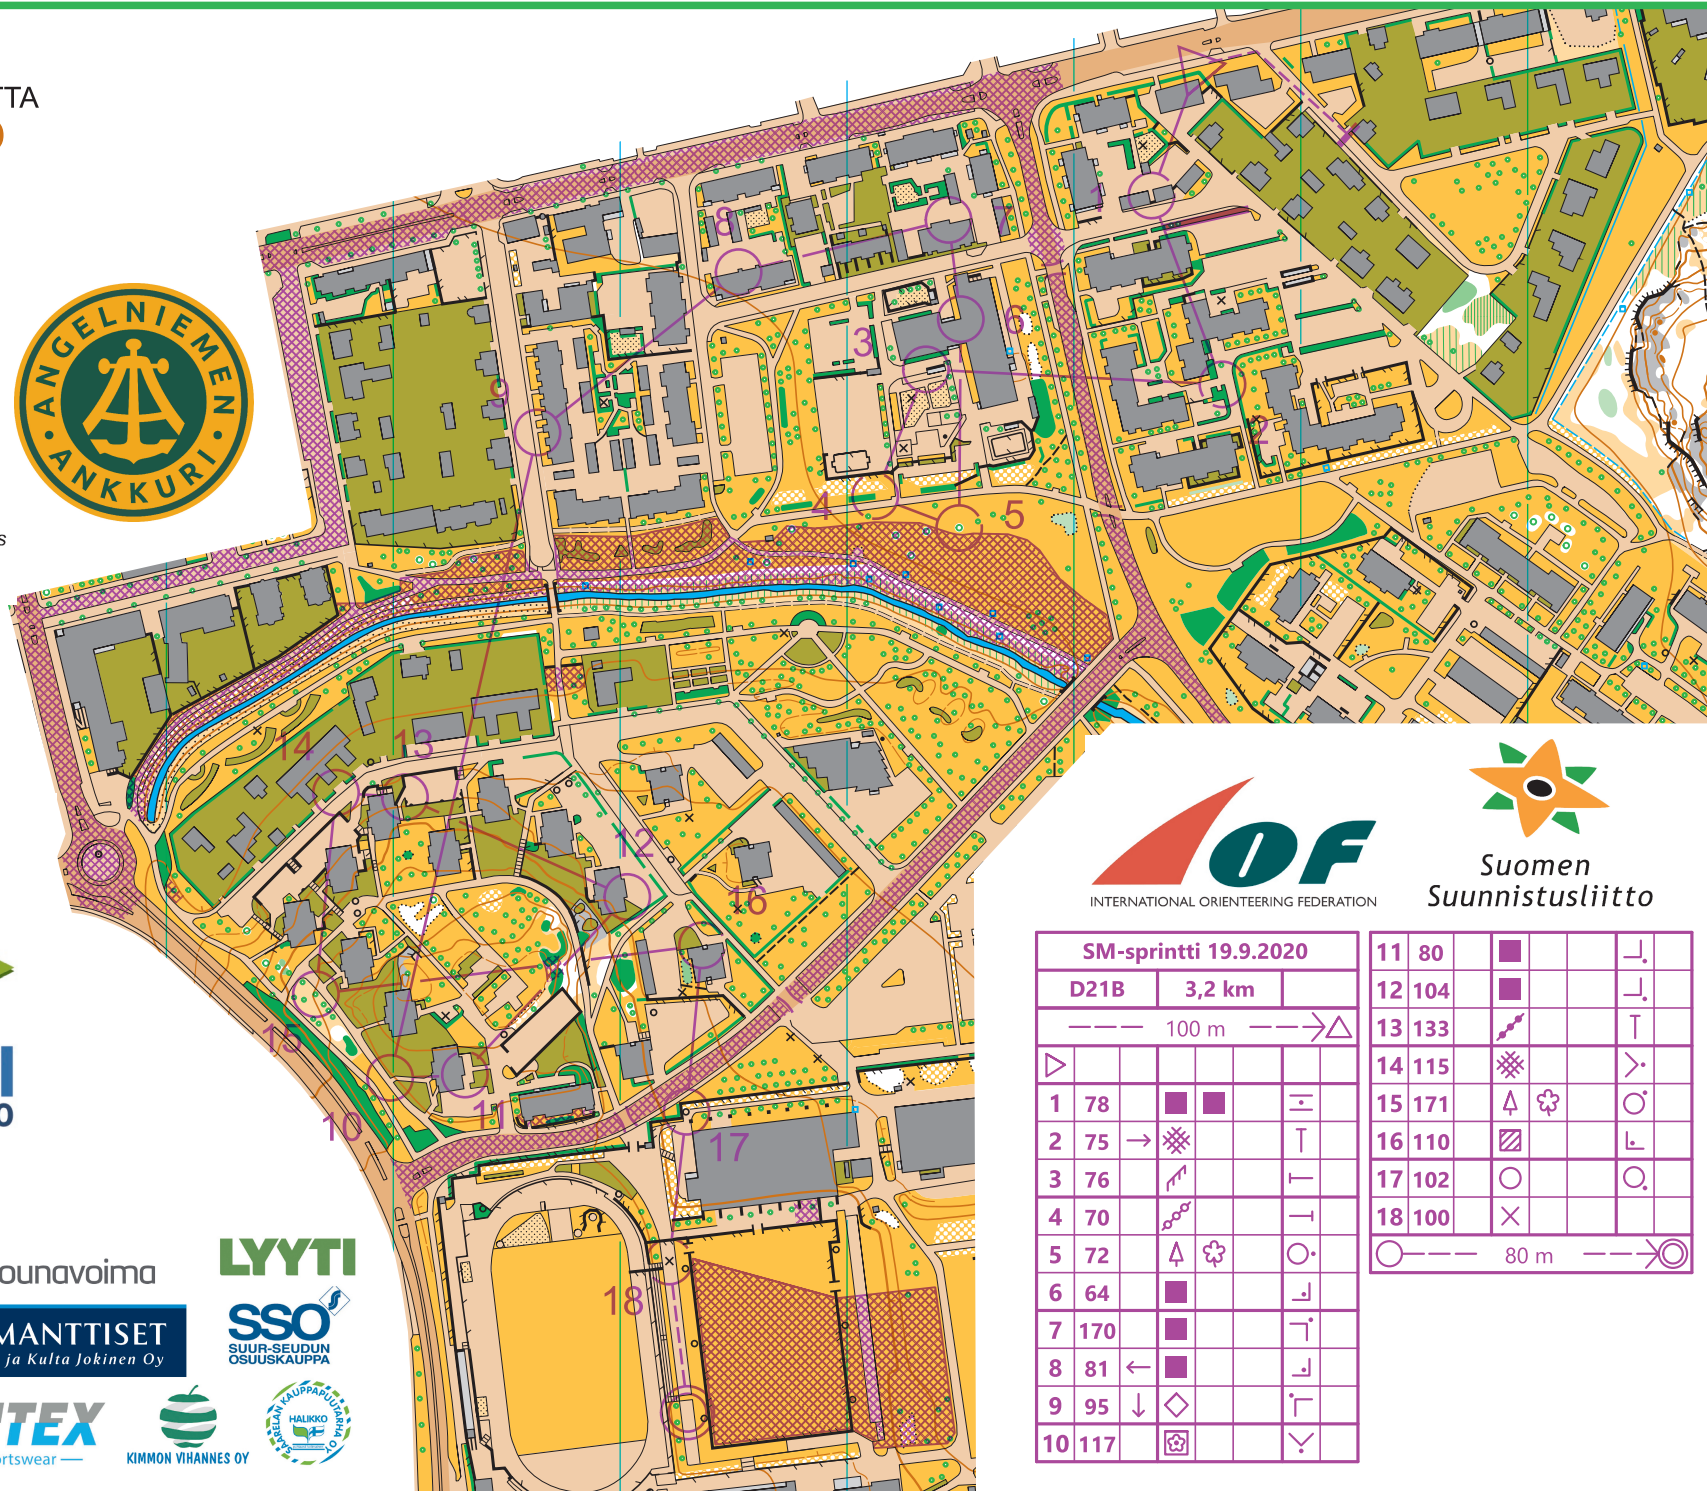

ANGELNIEMEN ANKKURI SPRINTTISUUNNISTUSKARTTA URHEILUPIUISTO

Salo
1 : 4000 / 2.5 m

Ote Suunnistuskartta: 20 18 24
POHJA-AINEISTO:
Maanmittauslaitos avoin data 2019-20
Sprinttisuunnistuskartta 2009
Salon kaupungin pohjakartta
KARTOITUS JA PIIRUSTUS:
Vesa Elovaara:
Ensikartoitus 2008-09
Uusintakartoitus 2019-20 OCAD 14655
TULOSTUS
Grano Oy

- × Puutarhakeinu, leikkiteline tai opastaulu
- Frisbee golf kori, jätesäiliö tai iso valopylväs
- ◇ Frisbee golf heittoalusta

SM-SPRINTTI
ANGELNIEMEN ANKKURI 19.9.2020

OP Lounaismaa

Lounavoima

LYYTI

SPORTTIPALVELU

HALKIKKO
KALVAPAINO
10

IOF
INTERNATIONAL ORIENTEERING FEDERATION

Suomen
Suunnistusliitto

SM-sprintti 19.9.2020				
D21B	3,2 km			
--- 100 m --->△				
1	78	■	■	┌
2	75	→	⊗	┌
3	76	↗		┌
4	70	↘		┌
5	72	△	⊗	○
6	64	■		┌
7	170	■		┌
8	81	←	■	┌
9	95	↓	◇	┌
10	117	⊗		┌