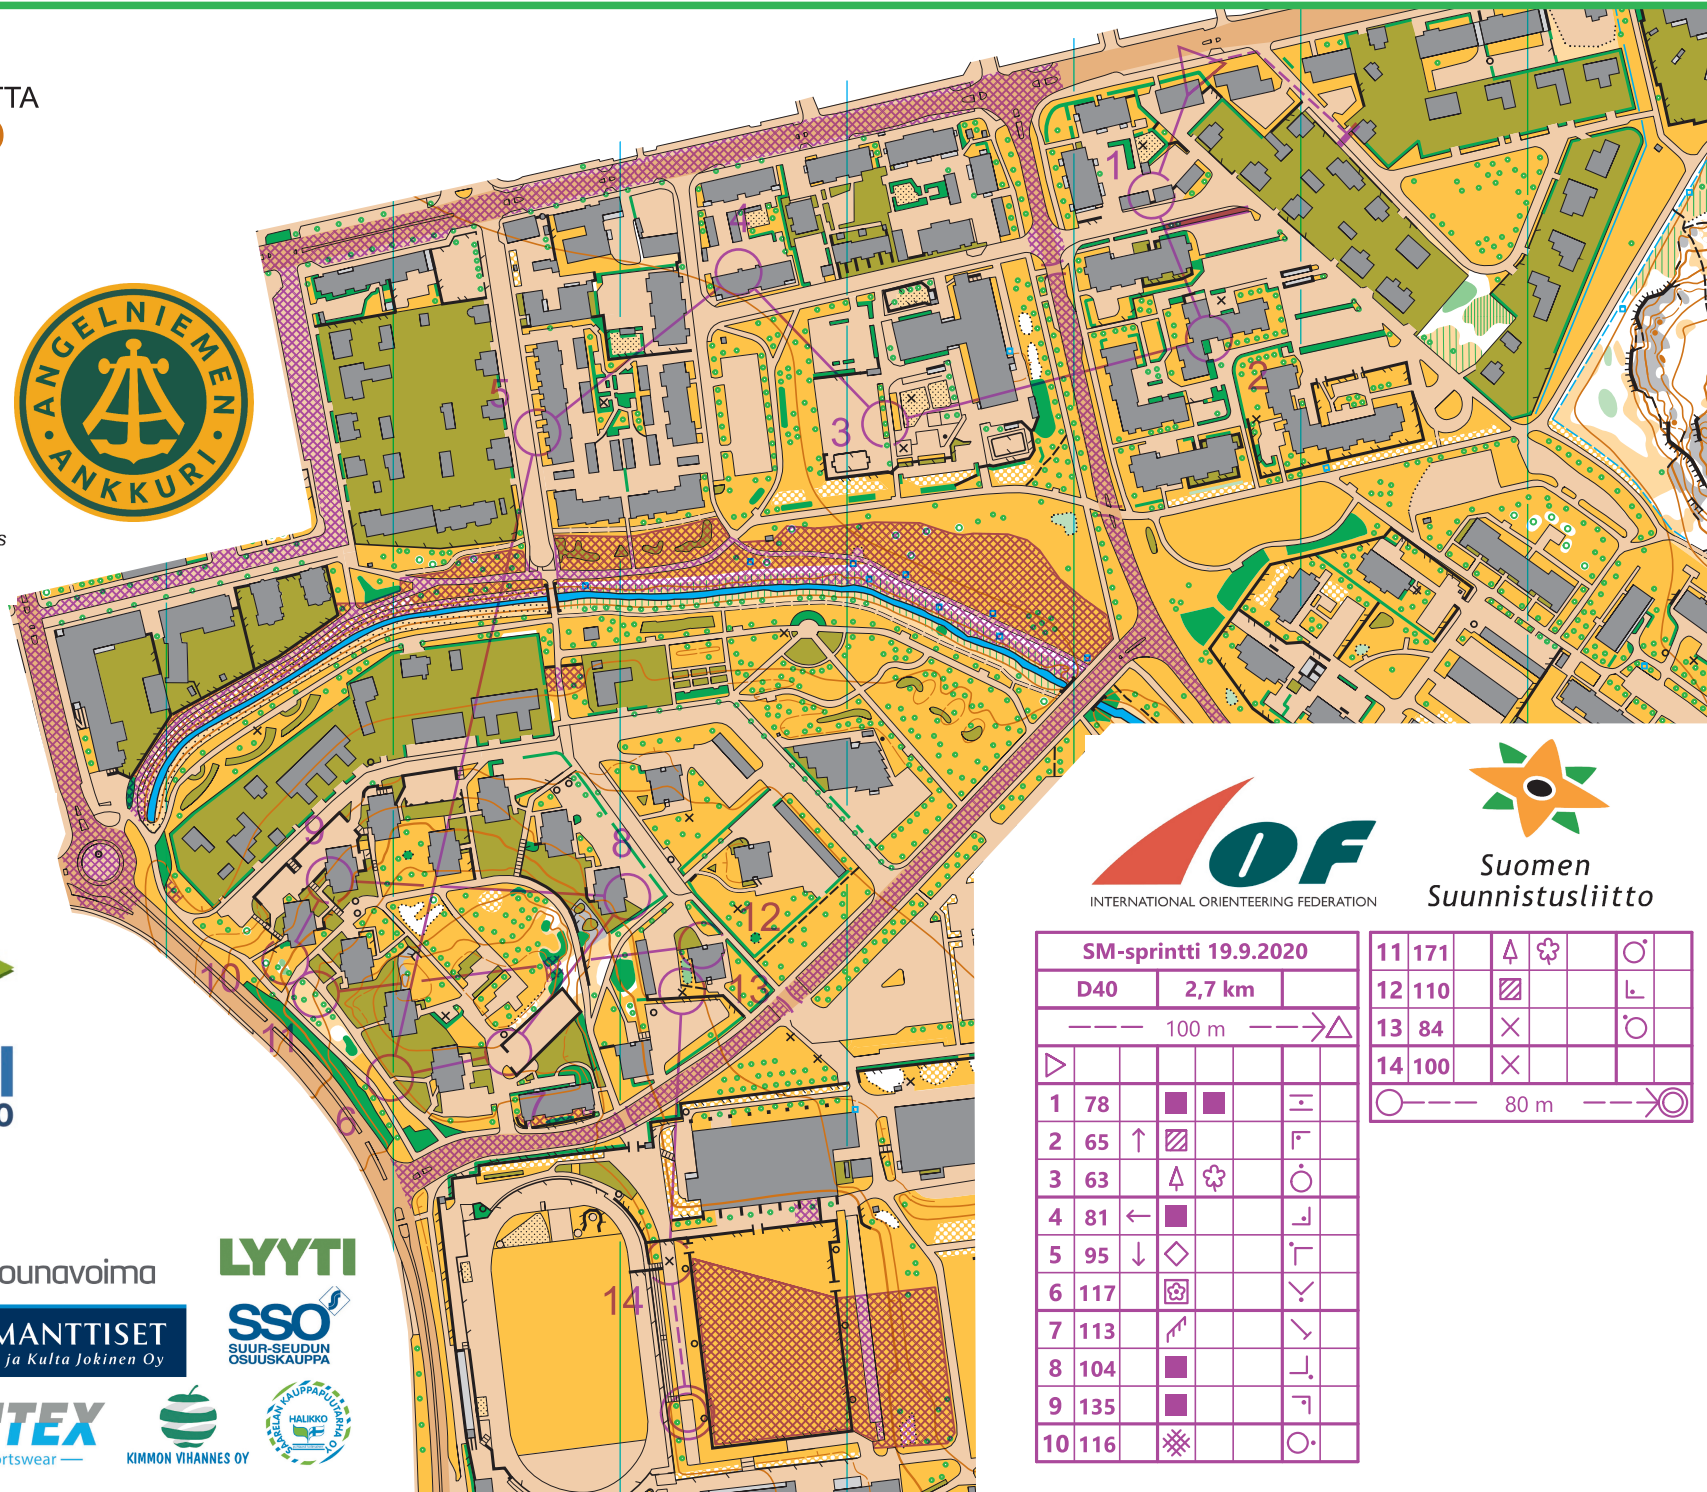

ANGELNIEMEN ANKKURI SPRINTTISUUNNISTUSKARTTA URHEILUPIUISTO

Salo
1 : 4000 / 2.5 m

Ote Suunnistuskartta: 20 18 24
POHJA-AINEISTO:
Maanmittauslaitos avoin data 2019-20
Sprinttisuunnistuskartta 2009
Salon kaupungin pohjakartta
KARTOITUS JA PIIRUSTUS:
Vesa Elovaara:
Ensikartoitus 2008-09
Uusintakartoitus 2019-20 OCAD 14655
TULOSTUS
Grano Oy

- × Puutarhakeinu, leikkiteline tai opastaulu
- o Frisbee golf kori, jätesäiliö tai iso valopylväs
- ◇ Frisbee golf heittoalusta

SM-SPRINTTI
ANGELNIEMEN ANKKURI 19.9.2020

Suomen
Suunnistusliitto

SM-sprintti 19.9.2020				
D40	2,7 km			
--- 100 m --->△				
1 78	■ ■	■	■	⊖
2 65	↑	▨		┌
3 63	▲	⊗		○
4 81	←	■		└
5 95	↓	◇		┐
6 117		⊗		┘
7 113		↗		┘
8 104		■		└
9 135		■		┐
10 116		⊗		○

11 171	▲	⊗	○
12 110	▨		└
13 84	×		○
14 100	×		

○ --- 80 m --->⊗

OP Lounaismaa

Lounavoima

LYYTI

SPORTTIPALVELU

TIMANTTISET
Kello ja Kulta Jokinen Oy

SSO
SUUR-SEUDUN OSUUSKAUPPA