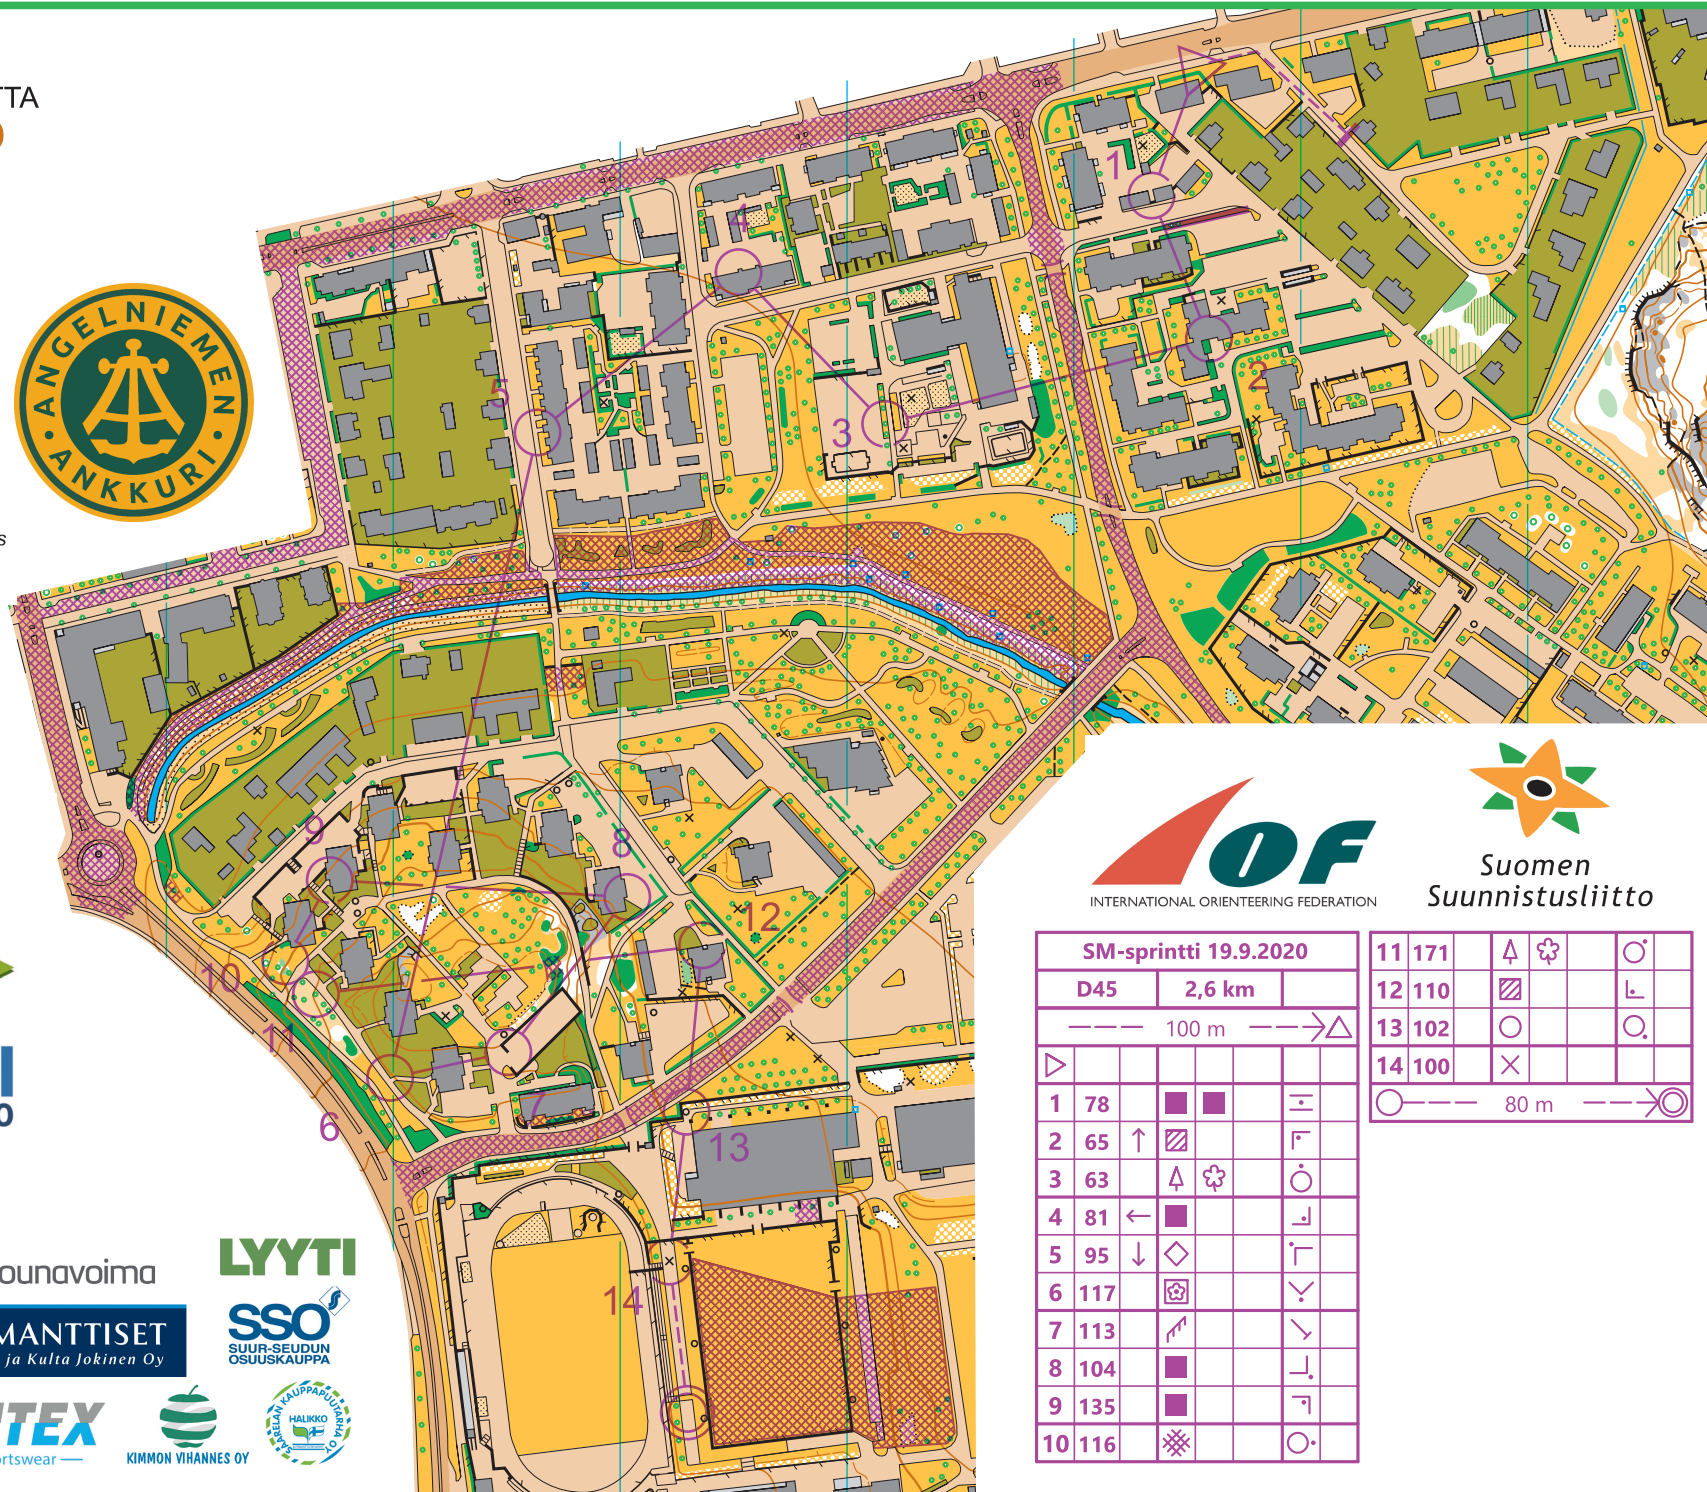

ANGELNIEMEN ANKKURI SPRINTTISUUNNISTUSKARTTA URHEILUPIUISTO

Salo
1 : 4000 / 2.5 m

Ote Suunnistuskartta: 20 18 24
POHJA-AINEISTO:
Maanmittauslaitos avoin data 2019-20
Sprinttisuunnistuskartta 2009
Salon kaupungin pohjakartta
KARTOITUS JA PIIRUSTUS:
Vesa Elovaara:
Ensikartoitus 2008-09
Uusintakartoitus 2019-20 OCAD 14655
TULOSTUS
Grano Oy

- × Puutarhakeinu, leikkiteline tai opastaulu
- Frisbee golf kori, jätesäiliö tai iso valopylväs
- ◇ Frisbee golf heittoalusta

SM-SPRINTTI
ANGELNIEMEN ANKKURI 19.9.2020

Suomen
Suunnistusliitto

SM-sprintti 19.9.2020				
D45		2,6 km		
--- 100 m --->△				
1	78	■	■	┌
2	65	↑	▨	└
3	63	△	⊗	○
4	81	←	■	└
5	95	↓	◇	└
6	117	⊗	⊗	└
7	113	↗		└
8	104	■		└
9	135	■		└
10	116	⊗		○

11	171	△	⊗	○
12	110	▨		└
13	102	○		○
14	100	×		

○ --- 80 m --->⊗

OP Lounaismaa

Lounavoima

LYYTI

SPORTTIPALVELU

TIMANTTISET
Kello ja Kulta Jokinen Oy

SSO
SUUR-SEUDUN
OSUUSKAUPPA