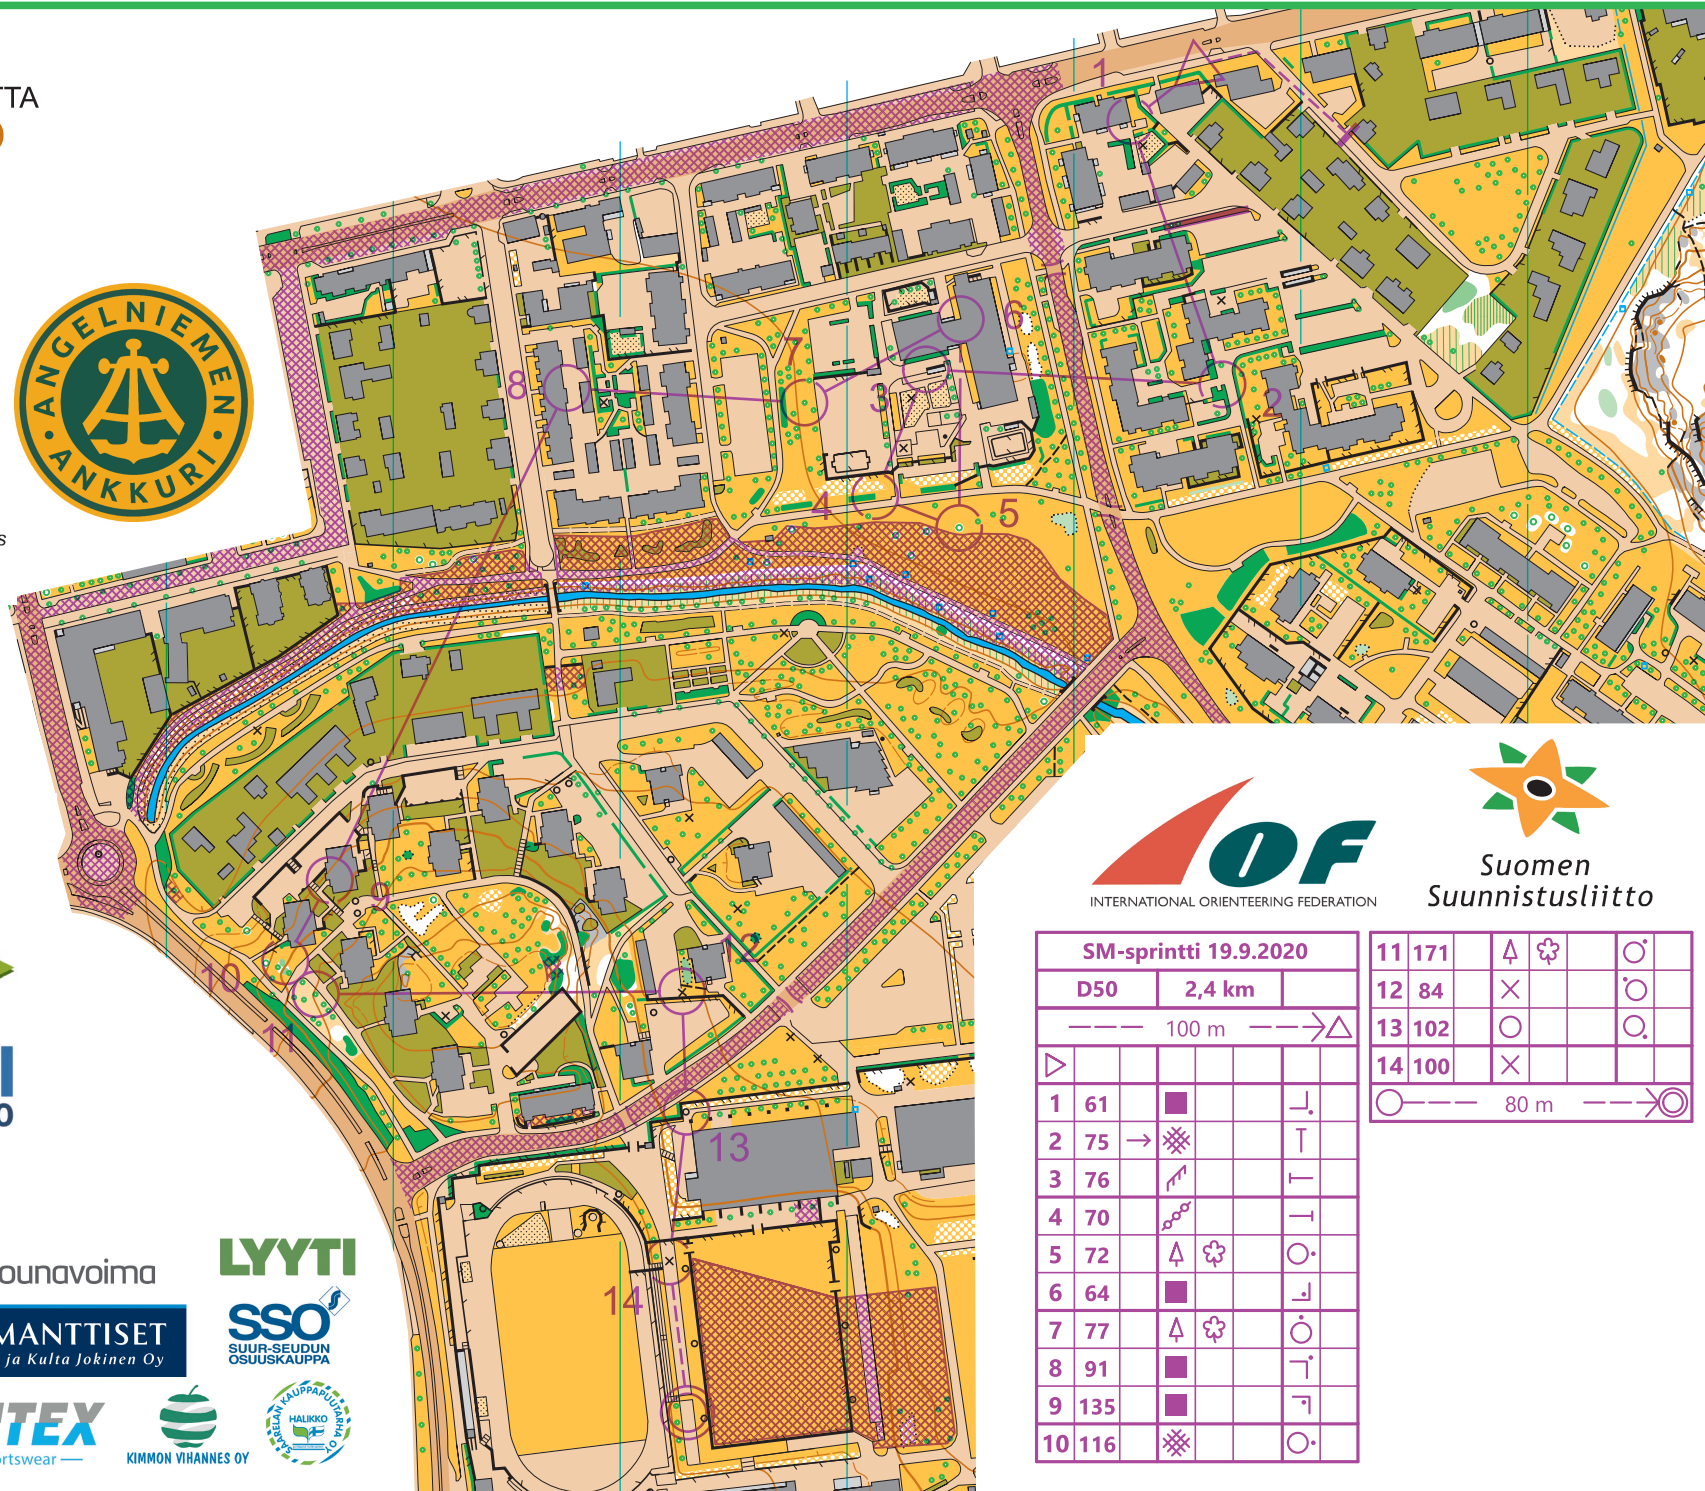

ANGELNIEMEN ANKKURI SPRINTTISUUNNISTUSKARTTA URHEILUPIUISTO

Salo
1 : 4000 / 2.5 m

Ote Suunnistuskartta: 20 18 24
POHJA-AINEISTO:
Maanmittauslaitos avoin data 2019-20
Sprinttisuunnistuskartta 2009
Salon kaupungin pohjakartta
KARTOITUS JA PIIRUSTUS:
Vesa Elovaara:
Ensikartoitus 2008-09
Uusintakartoitus 2019-20 OCAD 14655
TULOSTUS
Grano Oy

- × Puutarhakeinu, leikkiteline tai opastaulu
- Frisbee golf kori, jätesäiliö tai iso valopylväs
- ◇ Frisbee golf heittoalusta

SM-SPRINTTI
ANGELNIEMEN ANKKURI 19.9.2020

Suomen
Suunnistusliitto

SM-sprintti 19.9.2020				
D50	2,4 km			
--- 100 m --->△				
1 61	■			┘
2 75	→	⊗		┘
3 76	↗			┘
4 70	↘			┘
5 72	△	⊗		○
6 64	■			┘
7 77	△	⊗		○
8 91	■			┘
9 135	■			┘
10 116	⊗			○

11 171	△	⊗		○
12 84	×			○
13 102	○			○
14 100	×			

○ --- 80 m --->⊗

OP Lounaismaa

Lounavoima

LYYTI

SPORTTIPALVELU

TIMANTTISET
Kello ja Kulta Jokinen Oy

SSO
SUUR-SEUDUN
OSUUSKAUPPA