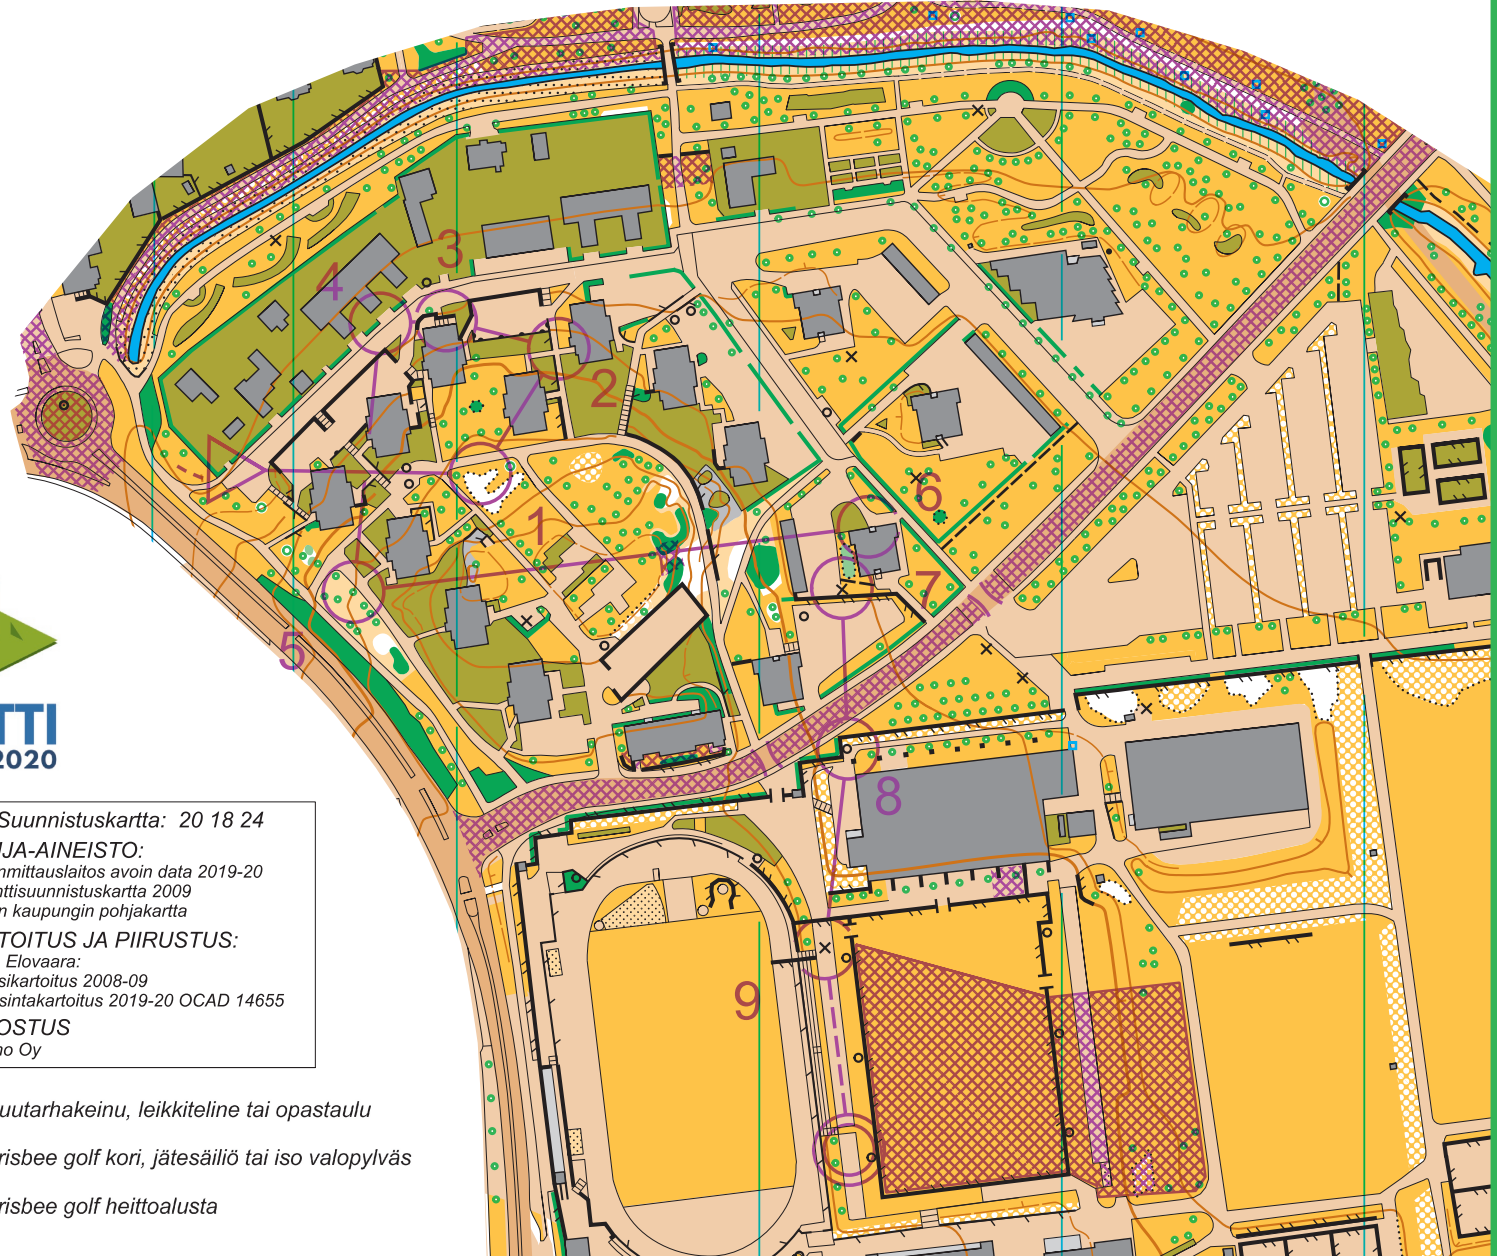

ANGELNIEMEN ANKKURI SPRINTTISUUNNISTUSKARTTA URHEILUPIUISTO

Salo
1 : 3000 / 2.5 m

OP Lounaismaa

Lounavoima

SM-sprintti 19.9.2020				
H85				
D75	1,1 km			
D80				
D85				
----- 20 m ----->				
▷				
1	132	↙		∨
2	118	◇		└
3	131	↗		┌
4	115	⊗		>
5	171	↑ ⊕		○
6	110	▨		└
7	84	×		○
8	102	○		○
9	100	×		
○----- 80 m -----○				

SM-SPRINTTI
ANGELNIEMEN ANKKURI 19.9.2020

Ote Suunnistuskartta: 20 18 24

POHJA-AINEISTO:

Maanmittauslaitos avoin data 2019-20
Sprinttisuunnistuskartta 2009
Salon kaupungin pohjakartta

KARTOITUS JA PIIRUSTUS:

Vesa Elovaara:
Ensikartoitus 2008-09
Uusintakartoitus 2019-20 OCAD 14655

TULOSTUS

Grano Oy

- × Puutarhakeinu, leikkitteline tai opastaulu
- Frisbee golf kori, jätesäiliö tai iso valopylväs
- ◇ Frisbee golf heittoalusta