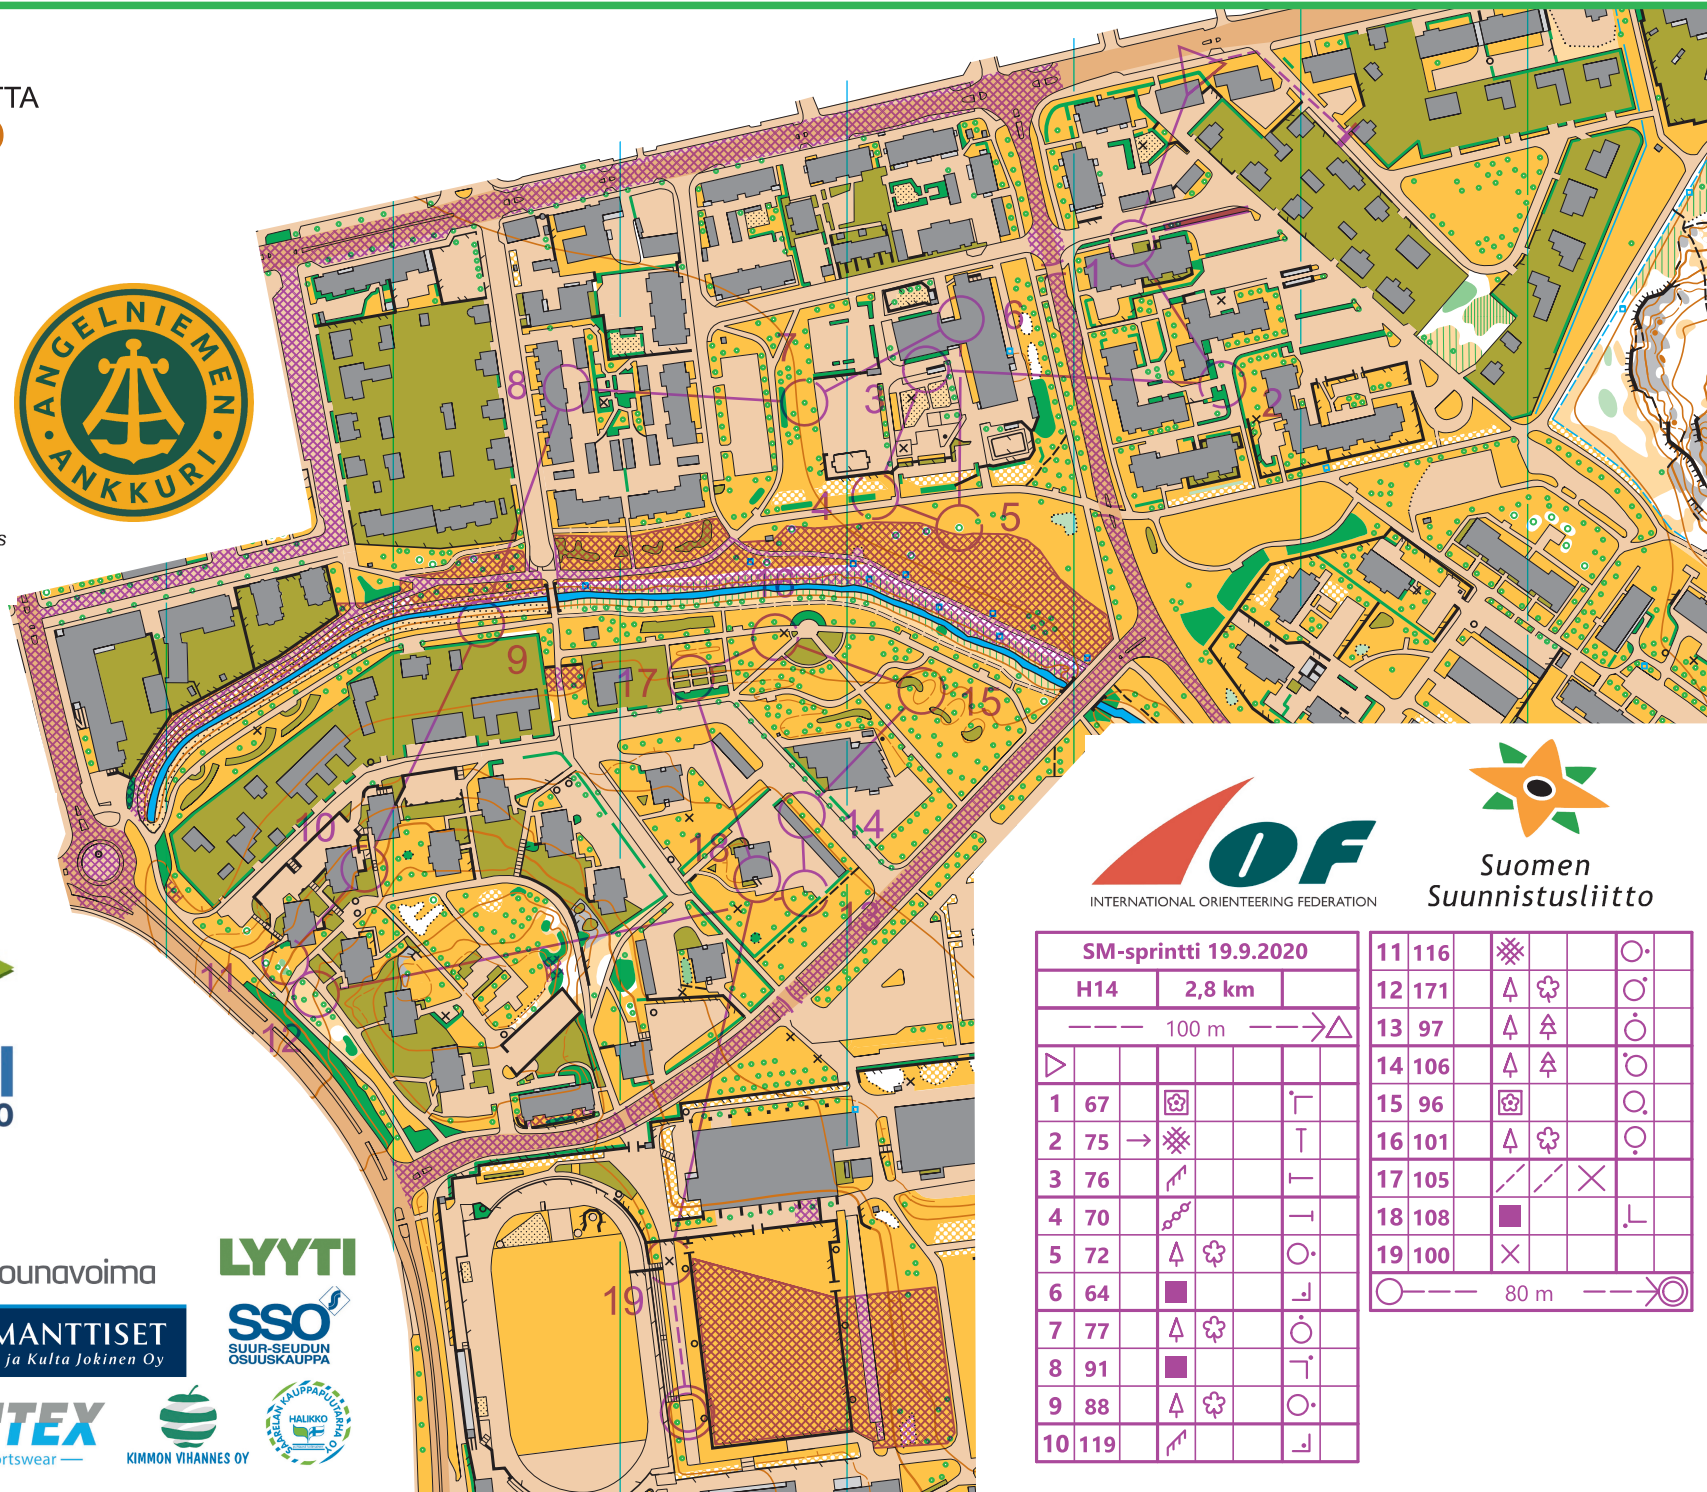

ANGELNIEMEN ANKKURI SPRINTTISUUNNISTUSKARTTA URHEILUPIUISTO

Salo
1 : 4000 / 2.5 m

Ote Suunnistuskartta: 20 18 24
POHJA-AINEISTO:
Maanmittauslaitos avoin data 2019-20
Sprinttisuunnistuskartta 2009
Salon kaupungin pohjakartta
KARTOITUS JA PIIRUSTUS:
Vesa Elovaara:
Ensikartoitus 2008-09
Uusintakartoitus 2019-20 OCAD 14655
TULOSTUS
Grano Oy

- × Puutarhakeinu, leikkiteline tai opastaulu
- Frisbee golf kori, jätesäiliö tai iso valopylväs
- ◇ Frisbee golf heittoalusta

SM-SPRINTTI
ANGELNIEMEN ANKKURI 19.9.2020

Suomen
Suunnistusliitto

SM-sprintti 19.9.2020			
H14	2,8 km		
--- 100 m --->△			
▷			
1 67	☒		┌
2 75	→ ☒		┌
3 76	↗		┌
4 70	↖		┌
5 72	△ ☒		○
6 64	■		┌
7 77	△ ☒		○
8 91	■		┌
9 88	△ ☒		○
10 119	↗		┌

11 116	☒		○
12 171	△ ☒		○
13 97	△ ☒		○
14 106	△ ☒		○
15 96	☒		○
16 101	△ ☒		○
17 105	↗ ↘	×	
18 108	■		┌
19 100	×		

○ --- 80 m --->⊙

OP Lounaismaa

Lounavoima

LYYTI

SPORTTIPALVELU

TIMANTTISET
Kello ja Kulta Jokinen Oy