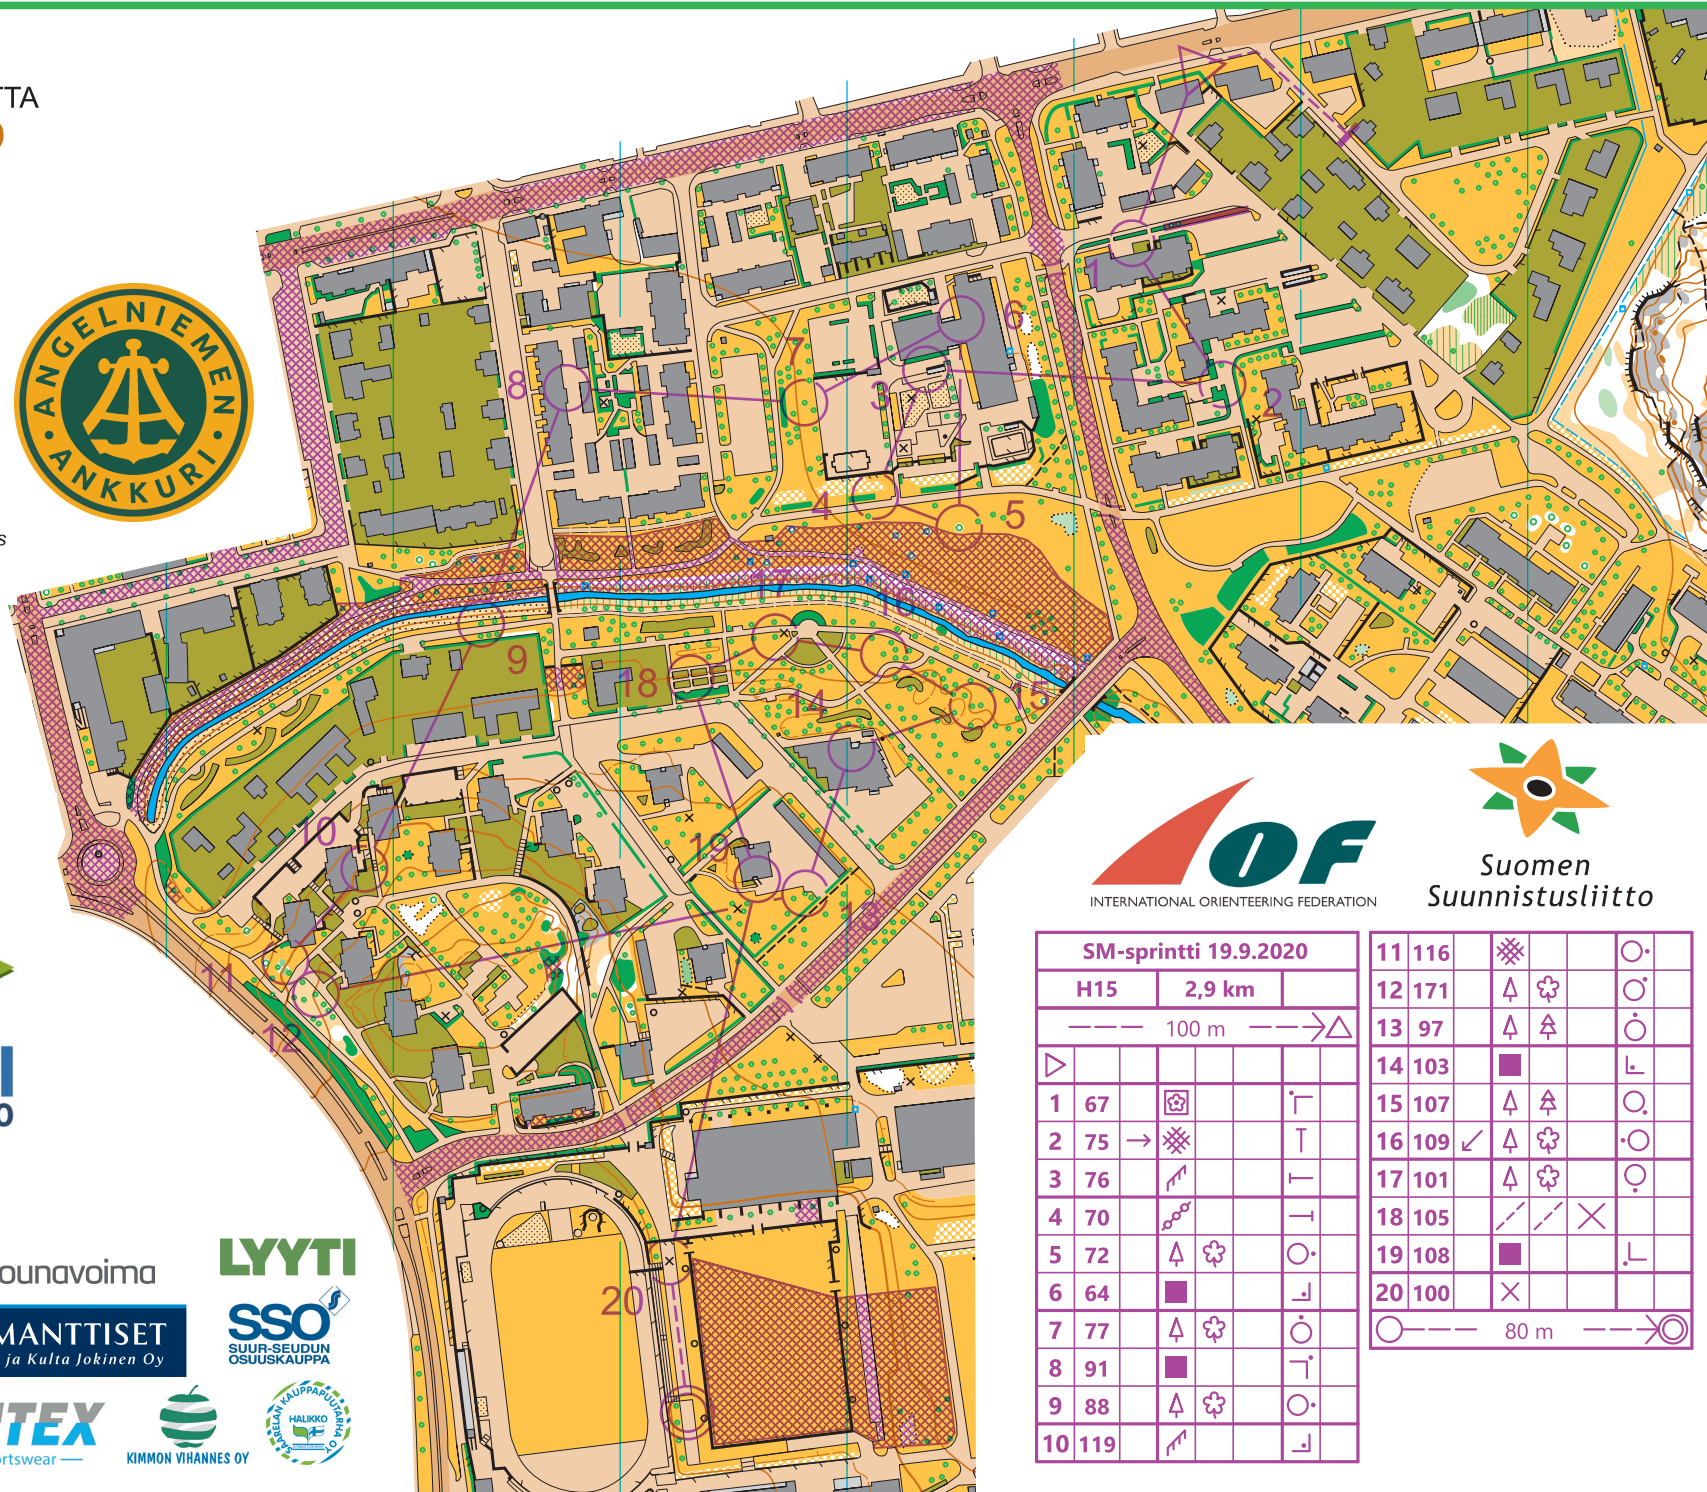

ANGELNIEMEN ANKKURI SPRINTTISUUNNISTUSKARTTA URHEILUPIUISTO

Salo
1 : 4000 / 2.5 m

Ote Suunnistuskartta: 20 18 24
POHJA-AINEISTO:
Maanmittauslaitos avoin data 2019-20
Sprinttisuunnistuskartta 2009
Salon kaupungin pohjakartta
KARTOITUS JA PIIRUSTUS:
Vesa Elovaara:
Ensikartoitus 2008-09
Uusintakartoitus 2019-20 OCAD 14655
TULOSTUS
Grano Oy

- × Puutarhakeinu, leikkiteline tai opastaulu
- Frisbee golf kori, jätesäiliö tai iso valopolyvä
- ◇ Frisbee golf heittoalusta

SM-SPRINTTI
ANGELNIEMEN ANKKURI 19.9.2020

Suomen
Suunnistusliitto

SM-sprintti 19.9.2020			
H15	2,9 km		
--- 100 m --->△			
1 67	☒	┌	
2 75	→ ☒	┌	
3 76	↗	┌	
4 70	↖	┌	
5 72	△ ☒	○	
6 64	■	┌	
7 77	△ ☒	○	
8 91	■	┌	
9 88	△ ☒	○	
10 119	↗	┌	

11 116	☒		○
12 171	△ ☒		○
13 97	△ ☒		○
14 103	■		┌
15 107	△ ☒		○
16 109	✓ △ ☒		○
17 101	△ ☒		○
18 105	↗ ↘	×	
19 108	■		┌
20 100	×		

○ --- 80 m --->⊙

OP Lounaismaa

Lounavoima

LYYTI

SPORTTIPALVELU

TIMANTTISET
Kello ja Kultta Jokinen Oy