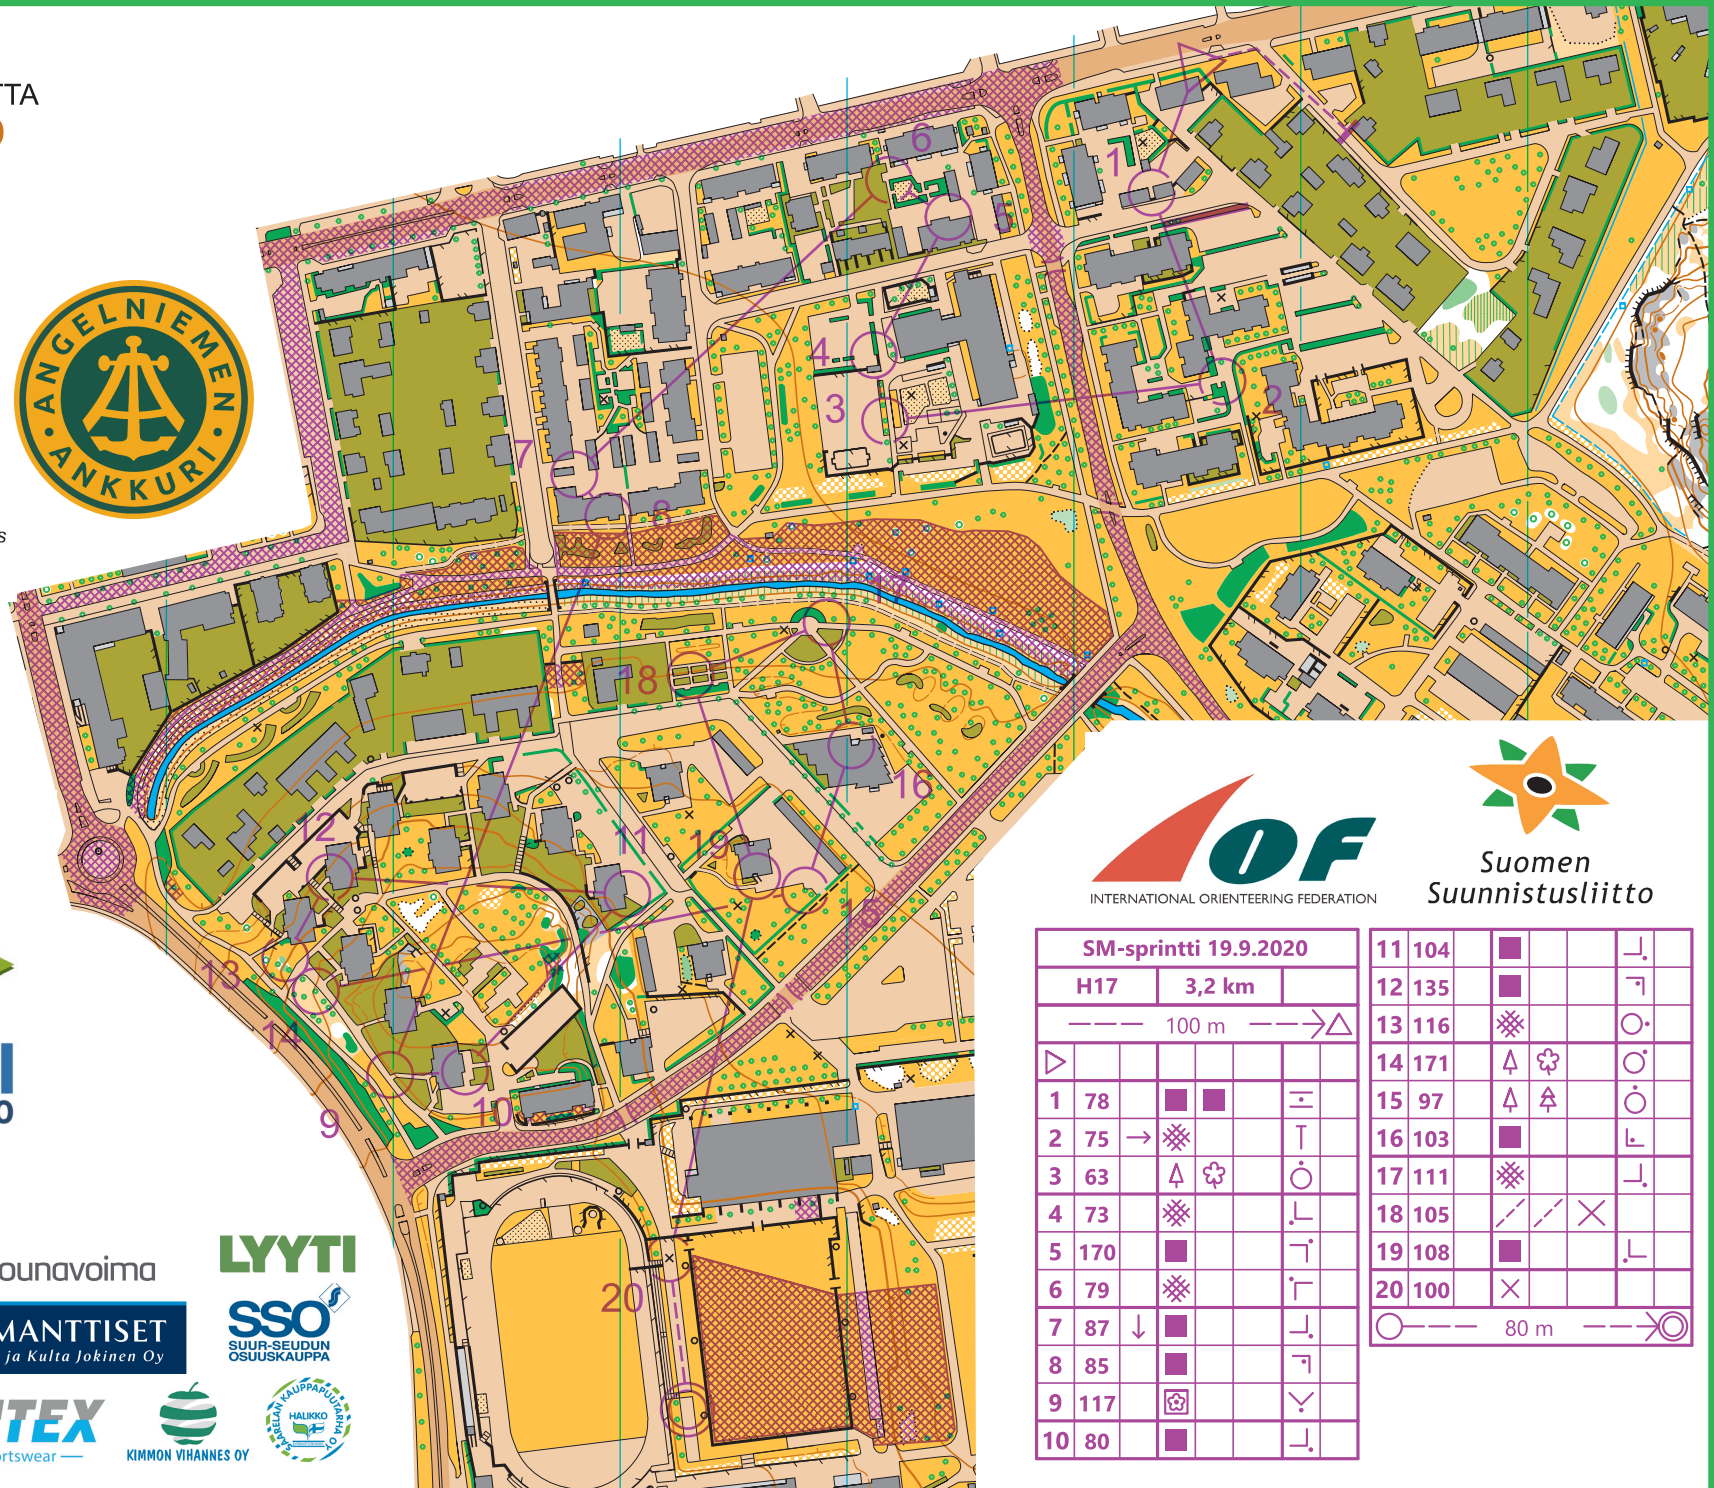

ANGELNIEMEN ANKKURI SPRINTTISUUNNISTUSKARTTA URHEILUPIUISTO

Salo
1 : 4000 / 2.5 m

Ote Suunnistuskartta: 20 18 24
POHJA-AINEISTO:
Maanmittauslaitos avoin data 2019-20
Sprinttisuunnistuskartta 2009
Salon kaupungin pohjakartta
KARTOITUS JA PIIRUSTUS:
Vesa Elovaara:
Ensikartoitus 2008-09
Uusintakartoitus 2019-20 OCAD 14655
TULOSTUS
Grano Oy

- × Puutarhakeinu, leikkiteline tai opastaulu
- o Frisbee golf kori, jätesäiliö tai iso valopylväs
- ◇ Frisbee golf heittoalusta

SM-SPRINTTI
ANGELNIEMEN ANKKURI 19.9.2020

OP Lounaismaa

Lounavoima

LYYTI

SPORTTIPALVELU

HALKIKKO
KALVAPAINO
TO

IOF
INTERNATIONAL ORIENTEERING FEDERATION

Suomen
Suunnistusliitto

SM-sprintti 19.9.2020			
H17	3,2 km		
--- 100 m --->△			
1 78	■ ■	⊖	
2 75	→ ⊗	⊖	
3 63	△ ⊗	○	
4 73	⊗	⊥	
5 170	■	⊖	
6 79	⊗	⊖	
7 87	↓ ■	⊥	
8 85	■	⊖	
9 117	⊗	⊥	
10 80	■	⊥	