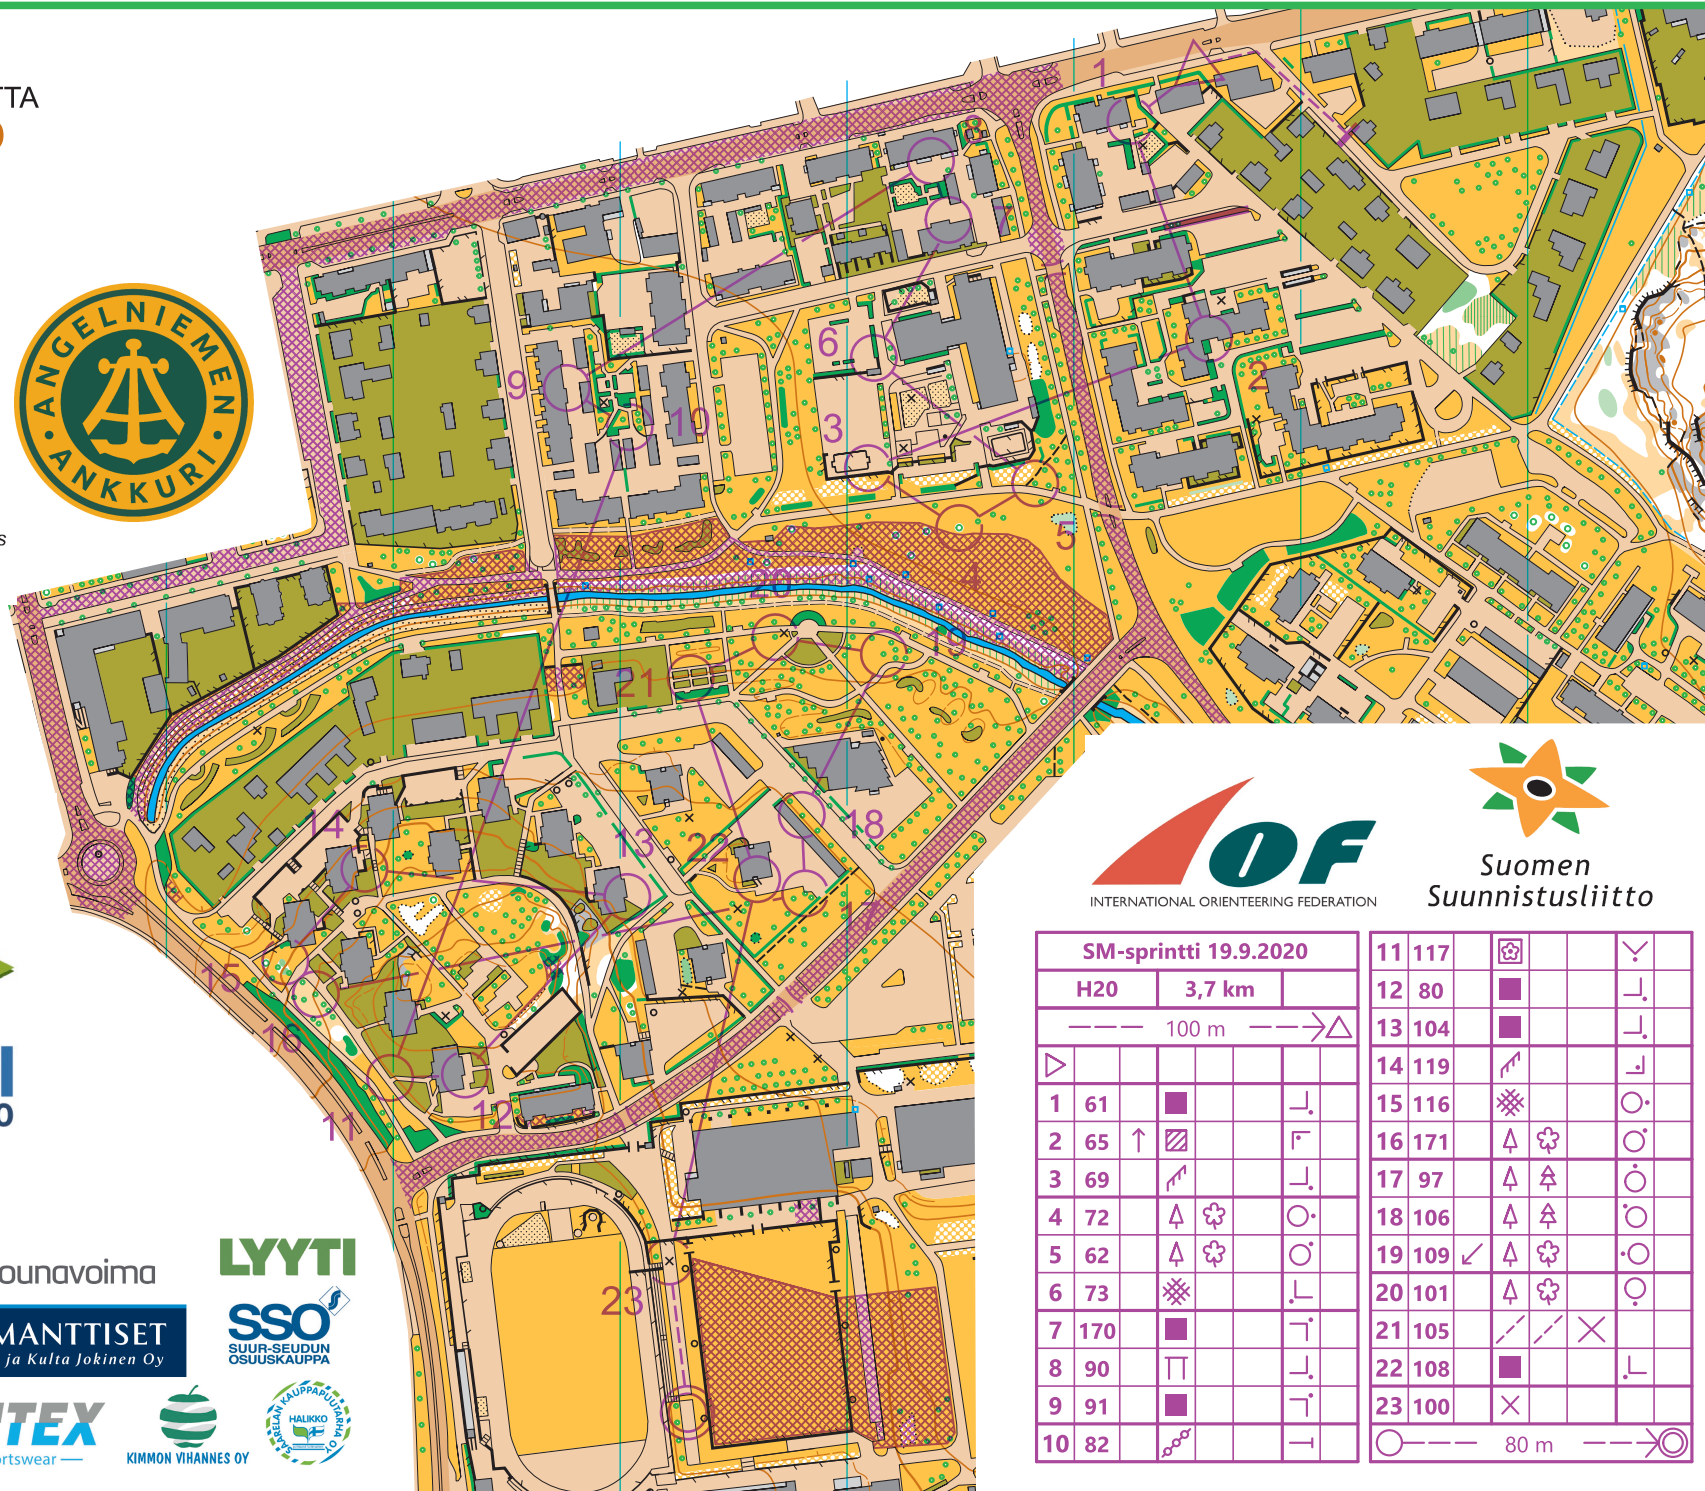

ANGELNIEMEN ANKKURI SPRINTTISUUNNISTUSKARTTA URHEILUPIUISTO

Salo
1 : 4000 / 2.5 m

Ote Suunnistuskartta: 20 18 24
POHJA-AINEISTO:
Maanmittauslaitos avoin data 2019-20
Sprinttisuunnistuskartta 2009
Salon kaupungin pohjakartta
KARTOITUS JA PIIRUSTUS:
Vesa Elovaara:
Ensikartoitus 2008-09
Uusintakartoitus 2019-20 OCAD 14655
TULOSTUS
Grano Oy

- × Puutarhakeinu, leikkiteline tai opastaulu
- o Frisbee golf kori, jätesäiliö tai iso valopylväs
- ◇ Frisbee golf heittoalusta

SM-SPRINTTI
ANGELNIEMEN ANKKURI 19.9.2020

OP Lounaismaa

Lounavoima

LYYTI

SPORTTIPALVELU

HALKIKKO
KALVAPAINO
LO

Suomen
Suunnistusliitto

SM-sprintti 19.9.2020				11	117				
H20		3,7 km		12	80				
--- 100 m --->				13	104				
				14	119				
1	61			15	116				
2	65	↑		16	171				
3	69			17	97				
4	72			18	106				
5	62			19	109				
6	73			20	101				
7	170			21	105				
8	90			22	108				
9	91			23	100				
10	82								