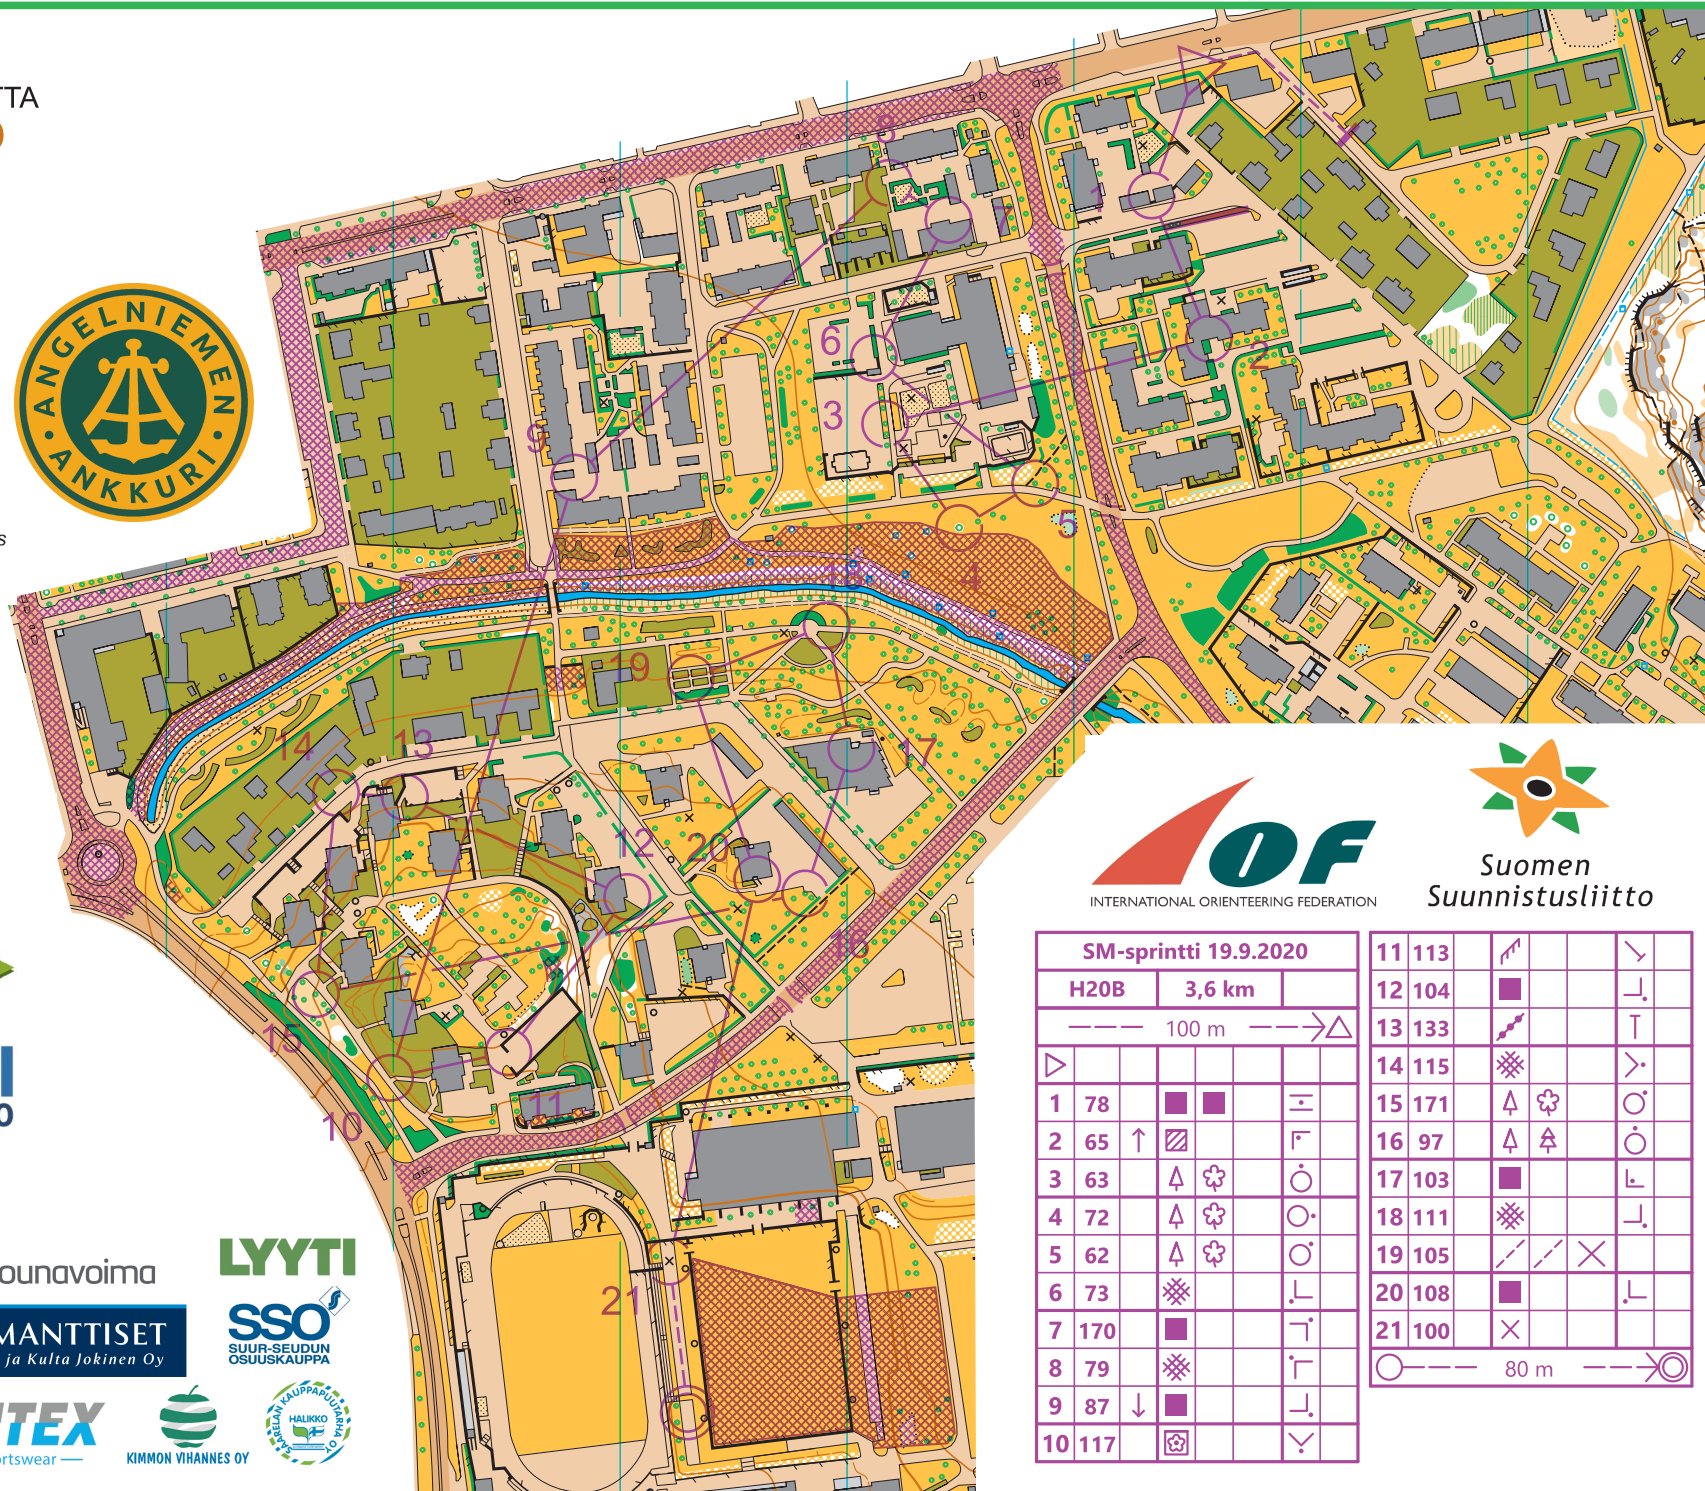

ANGELNIEMEN ANKKURI SPRINTTISUUNNISTUSKARTTA URHEILUPIUISTO

Salo
1 : 4000 / 2.5 m

Ote Suunnistuskartta: 20 18 24
POHJA-AINEISTO:
Maanmittauslaitos avoin data 2019-20
Sprinttisuunnistuskartta 2009
Salon kaupungin pohjakartta
KARTOITUS JA PIIRUSTUS:
Vesa Elovaara:
Ensikartoitus 2008-09
Uusintakartoitus 2019-20 OCAD 14655
TULOSTUS
Grano Oy

- × Puutarhakeinu, leikkiteline tai opastaulu
- o Frisbee golf kori, jätesäiliö tai iso valopolyvä
- ◊ Frisbee golf heittoalusta

SM-SPRINTTI
ANGELNIEMEN ANKKURI 19.9.2020

OP Lounaismaa

Lounavoima

LYYTI

SPORTTIPALVELU

HALKIKKO
KALVAPAINO OY

IOF
INTERNATIONAL ORIENTEERING FEDERATION

Suomen
Suunnistusliitto

SM-sprintti 19.9.2020				
H20B		3,6 km		
--- 100 m --->△				
1	78	■	■	┌
2	65	↑	▨	┌
3	63	△	☼	○
4	72	△	☼	○
5	62	△	☼	○
6	73	☼		┌
7	170	■		┌
8	79	☼		┌
9	87	↓	■	┌
10	117	☼		┌