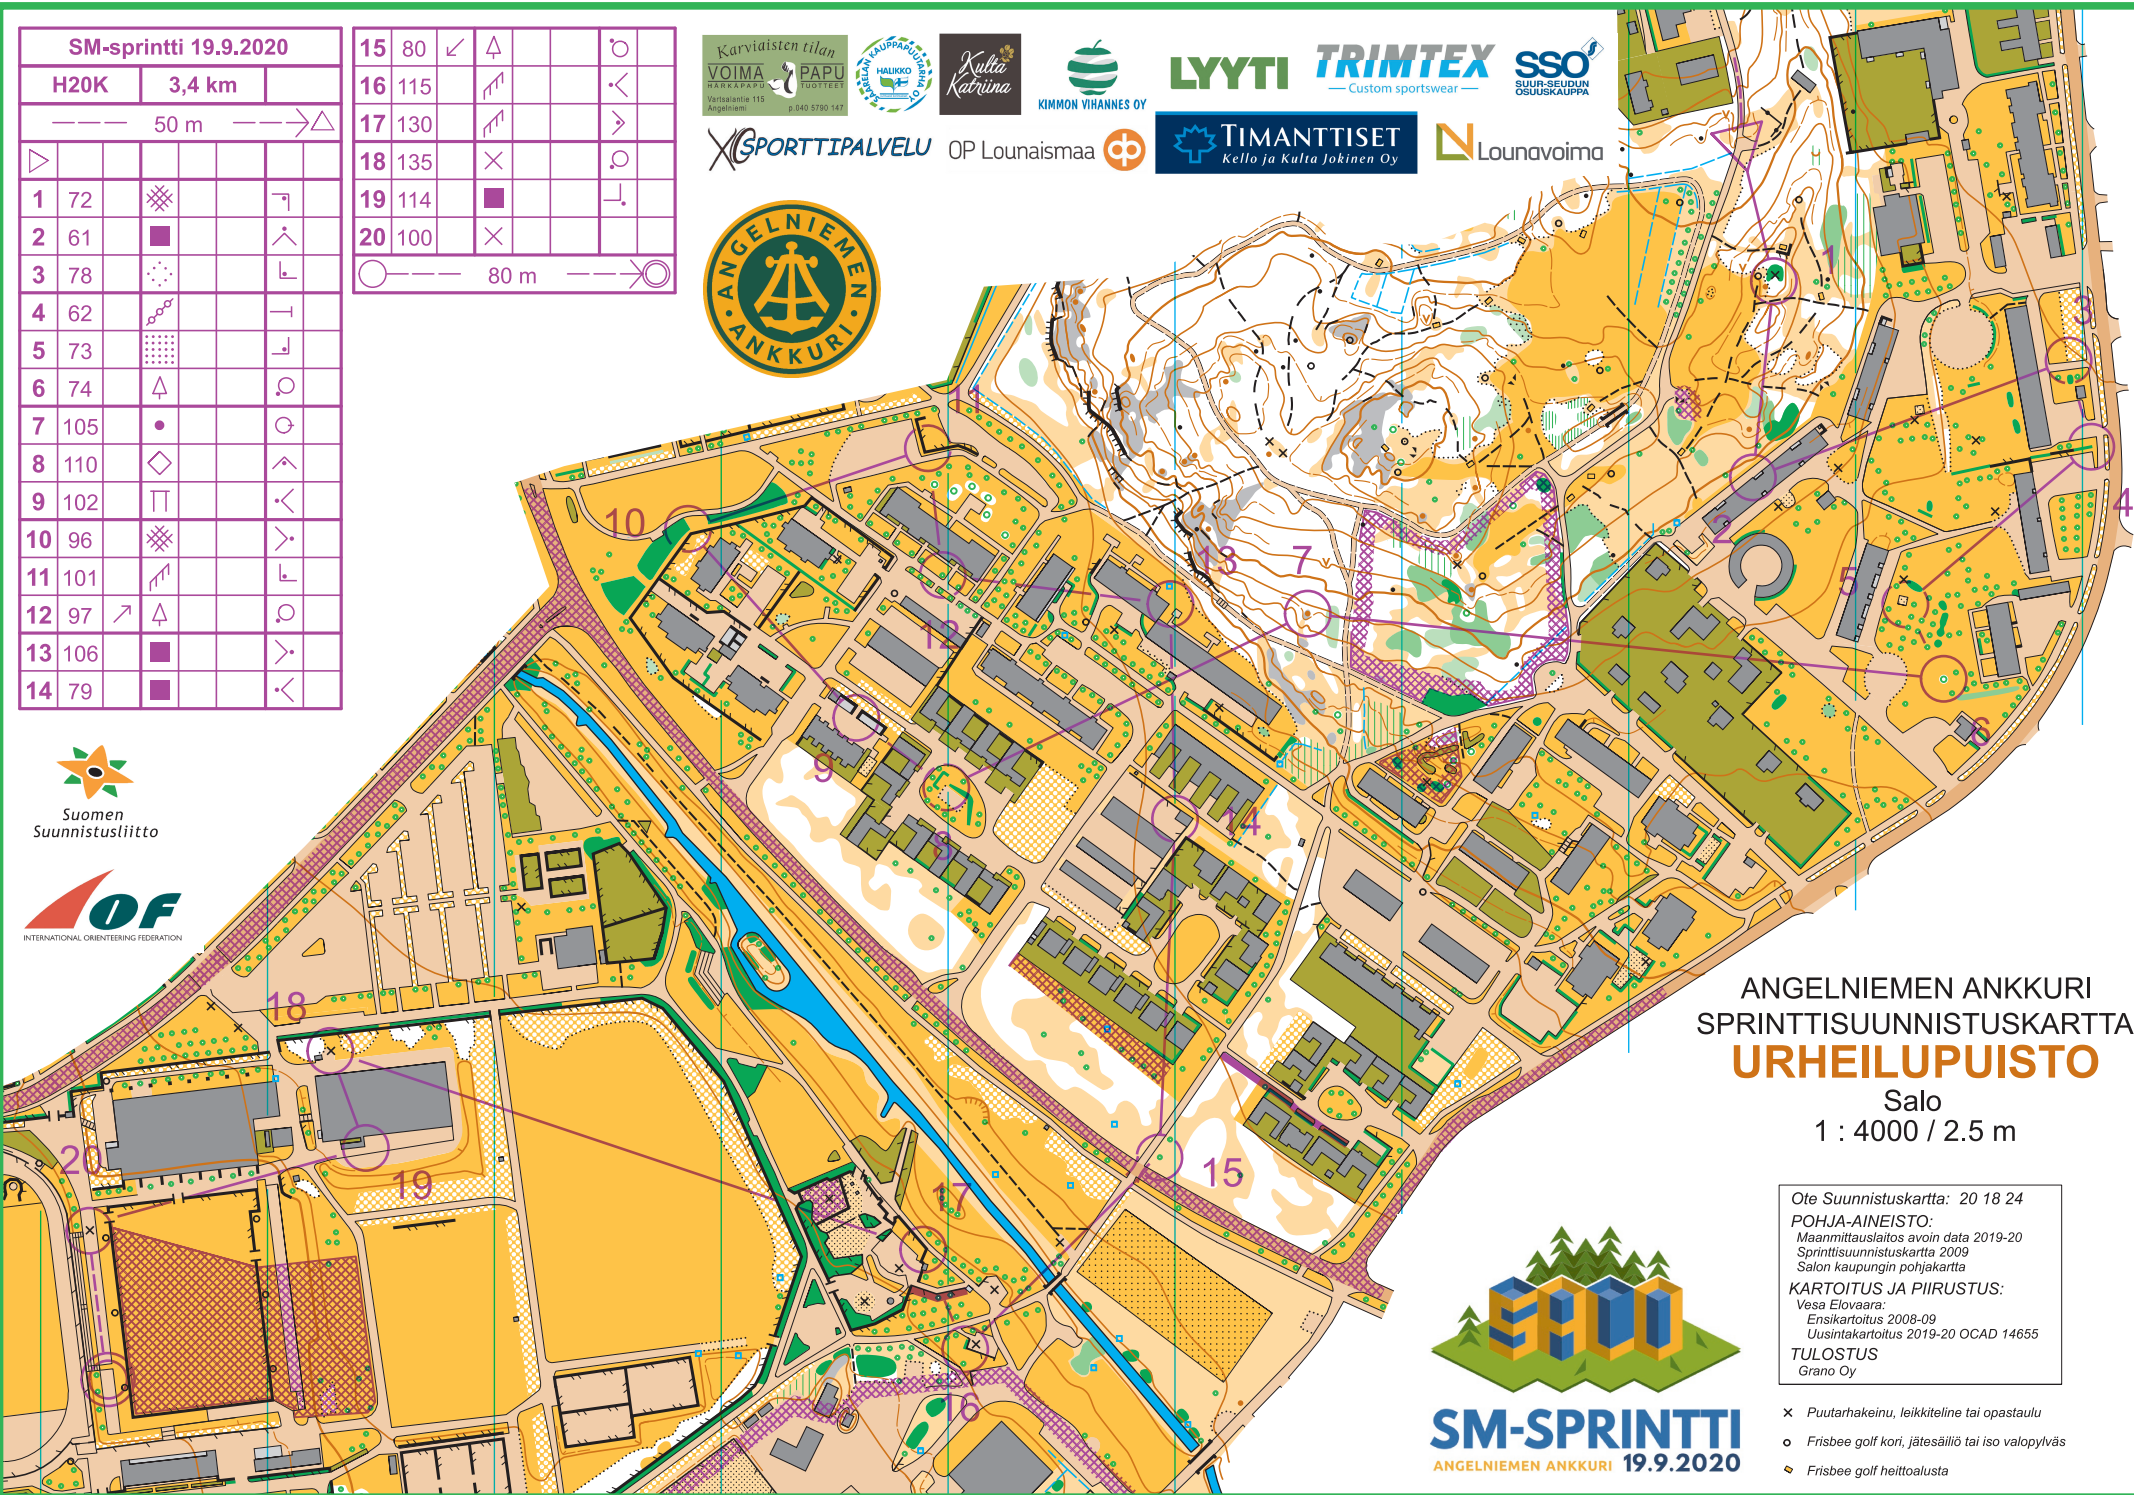

SM-sprintti 19.9.2020			
H20K	3,4 km		
50 m			
1	72	☒	↖
2	61	■	↗
3	78	⊙	↘
4	62	⊙	↙
5	73	⊙	↘
6	74	▲	⊙
7	105	●	⊙
8	110	◇	↗
9	102	⊥	↖
10	96	☒	↗
11	101	↗	↘
12	97	↗	⊙
13	106	■	↗
14	79	■	↖

15	80	↖	▲	⊙
16	115	↗	↖	↖
17	130	↗	↗	↗
18	135	×	⊙	⊙
19	114	■	⊙	⊙
20	100	×	⊙	⊙

80 m

Karviaisten tilan VOIMA HARJAPAPU PÄPÄ TUOTTEET  
 HALLIKKO KALUKAUPPAKAS OY  
 Kulta Katrina  
 KIMMON VIHANNES OY  
 LYTY TRIMTEX Custom sportswear  
 SSO SUUR-SEUDUN OSUUSKAUPPA  
 SPORTTIPALVELU OP Lounaismaa  
 TIMANTTISET Kello ja Kulta Jokinen Oy  
 Lounavoima

ANGELNIEMEN ANKKURI  
 SPRINTTISUUNNISTUSKARTTA  
**URHEILUPIISTO**  
 Salo  
 1 : 4000 / 2.5 m

Ote Suunnistuskartta: 20 18 24  
 POHJA-AINEISTO:  
 Maanmittauslaitos avoin data 2019-20  
 Sprinttisuunnistuskartta 2009  
 Salon kaupungin pohjakartta  
 KARTOITUS JA PIIRUSTUS:  
 Vesa Elovaara:  
 Ensikartoitus 2008-09  
 Uusintakartoitus 2019-20 OCAD 14655  
 TULOSTUS  
 Grano Oy

**SM-SPRINTTI**  
 ANGELNIEMEN ANKKURI 19.9.2020

- × Puutarhakeinu, leikkeline tai opastaulu
- Fnsbee golf koni, jätessäiliö tai iso valopylväs
- ◊ Fnsbee golf heittoalusta