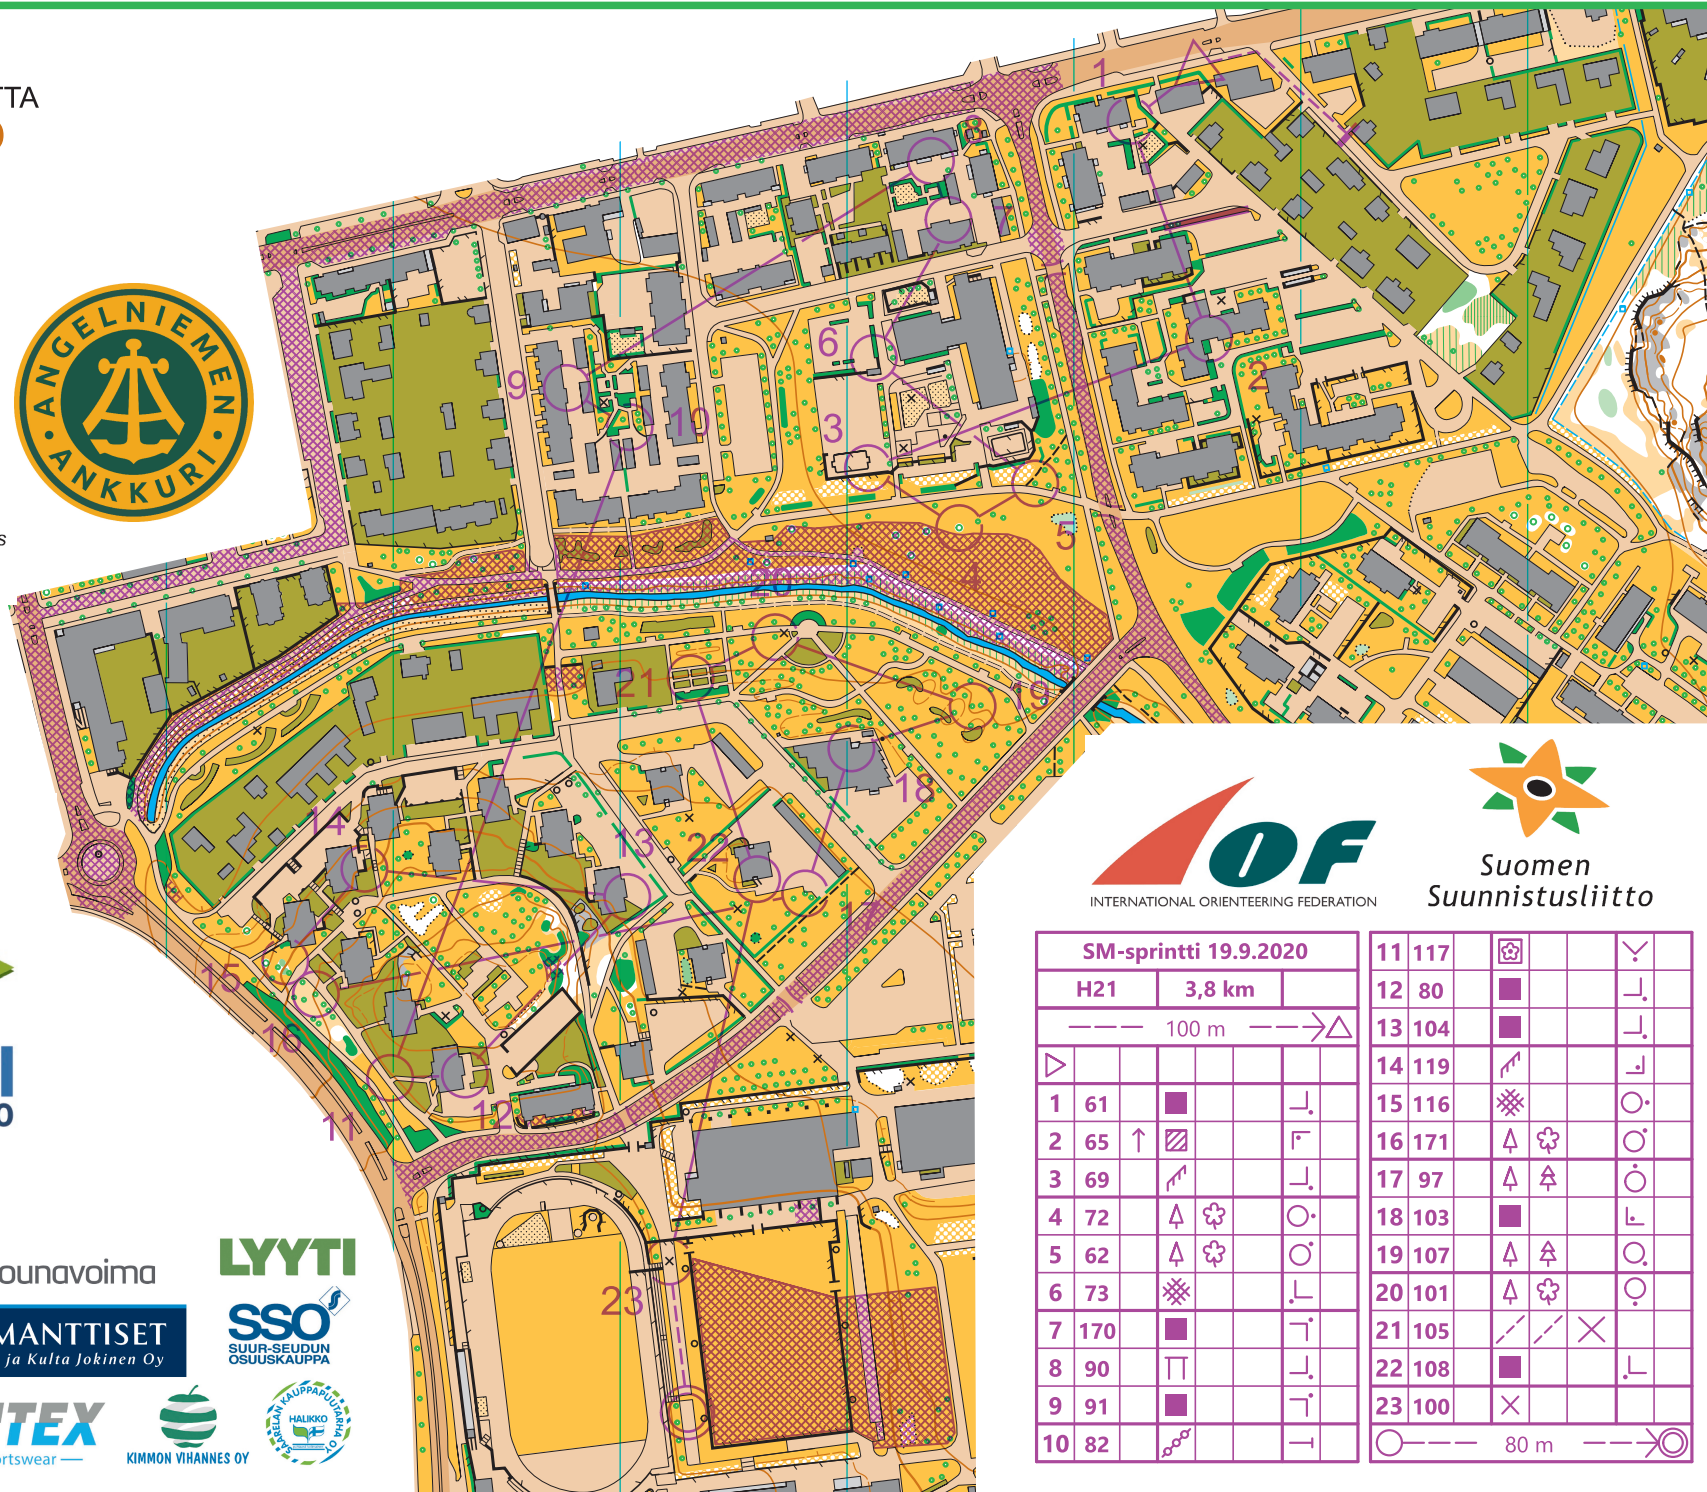

# ANGELNIEMEN ANKKURI SPRINTTISUUNNISTUSKARTTA URHEILUPIUISTO

Salo  
1 : 4000 / 2.5 m

Ote Suunnistuskartta: 20 18 24  
POHJA-AINEISTO:  
Maanmittauslaitos avoin data 2019-20  
Sprinttisuunnistuskartta 2009  
Salon kaupungin pohjakartta  
KARTOITUS JA PIIRUSTUS:  
Vesa Elovaara:  
Ensikartoitus 2008-09  
Uusintakartoitus 2019-20 OCAD 14655  
TULOSTUS  
Grano Oy

- × Puutarhakeinu, leikkiteline tai opastaulu
- Frisbee golf kori, jätesäiliö tai iso valopylväs
- ◇ Frisbee golf heittoalusta

**SM-SPRINTTI**  
ANGELNIEMEN ANKKURI 19.9.2020

OP Lounaismaa

Lounavoima

**LYYTI**

**TRIMTEX**  
— Custom sportswear —

**KIMMON VIHANNES OY**

**HALKIKKO**  
KALVAPAINO  
KALVAPAINO

Suomen  
Suunnistusliitto

SM-sprintti 19.9.2020				11	117			
H21	3,8 km			12	80			
--- 100 m --->				13	104			
				14	119			
1	61			15	116			
2	65			16	171			
3	69			17	97			
4	72			18	103			
5	62			19	107			
6	73			20	101			
7	170			21	105			
8	90			22	108			
9	91			23	100			
10	82							