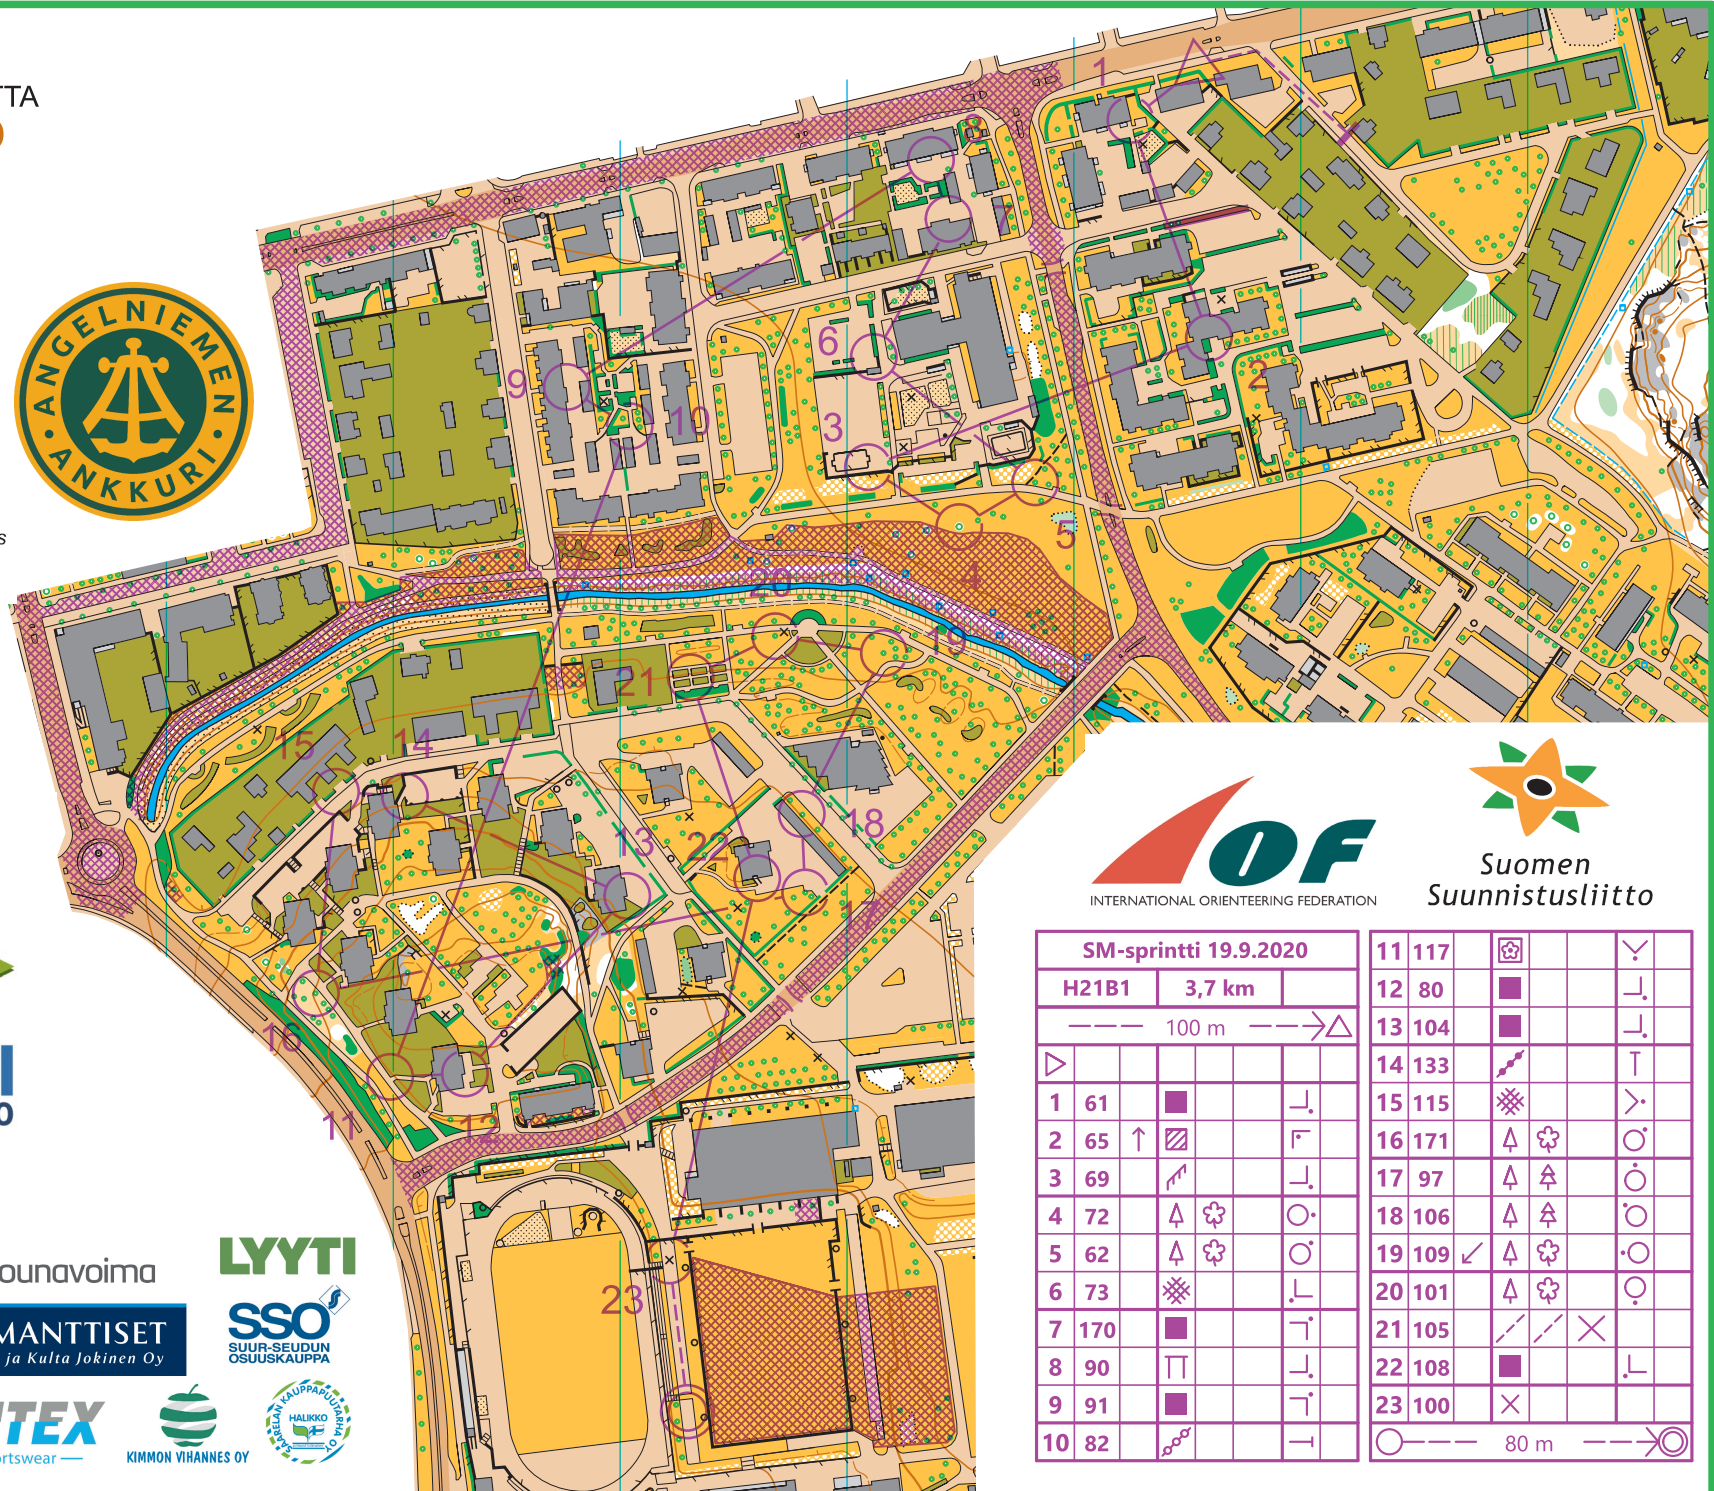

ANGELNIEMEN ANKKURI SPRINTTISUUNNISTUSKARTTA URHEILUPIUISTO

Salo
1 : 4000 / 2.5 m

Ote Suunnistuskartta: 20 18 24
POHJA-AINEISTO:
Maanmittauslaitos avoin data 2019-20
Sprinttisuunnistuskartta 2009
Salon kaupungin pohjakartta
KARTOITUS JA PIIRUSTUS:
Vesa Elovaara:
Ensikartoitus 2008-09
Uusintakartoitus 2019-20 OCAD 14655
TULOSTUS
Grano Oy

- × Puutarhakeinu, leikkiteline tai opastaulu
- o Frisbee golf kori, jätesäiliö tai iso valopylväs
- ◇ Frisbee golf heittoalusta

SM-SPRINTTI
ANGELNIEMEN ANKKURI 19.9.2020

OP Lounaismaa

Lounavoima

LYYTI

SPORTTIPALVELU

HALKIKKO
KALVAPAINO
TO

IOF
INTERNATIONAL ORIENTEERING FEDERATION

Suomen
Suunnistusliitto

SM-sprintti 19.9.2020				11	117			
H21B1	3,7 km			12	80			
--- 100 m --->				13	104			
				14	133			
1	61			15	115			
2	65			16	171			
3	69			17	97			
4	72			18	106			
5	62			19	109			
6	73			20	101			
7	170			21	105			
8	90			22	108			
9	91			23	100			
10	82							