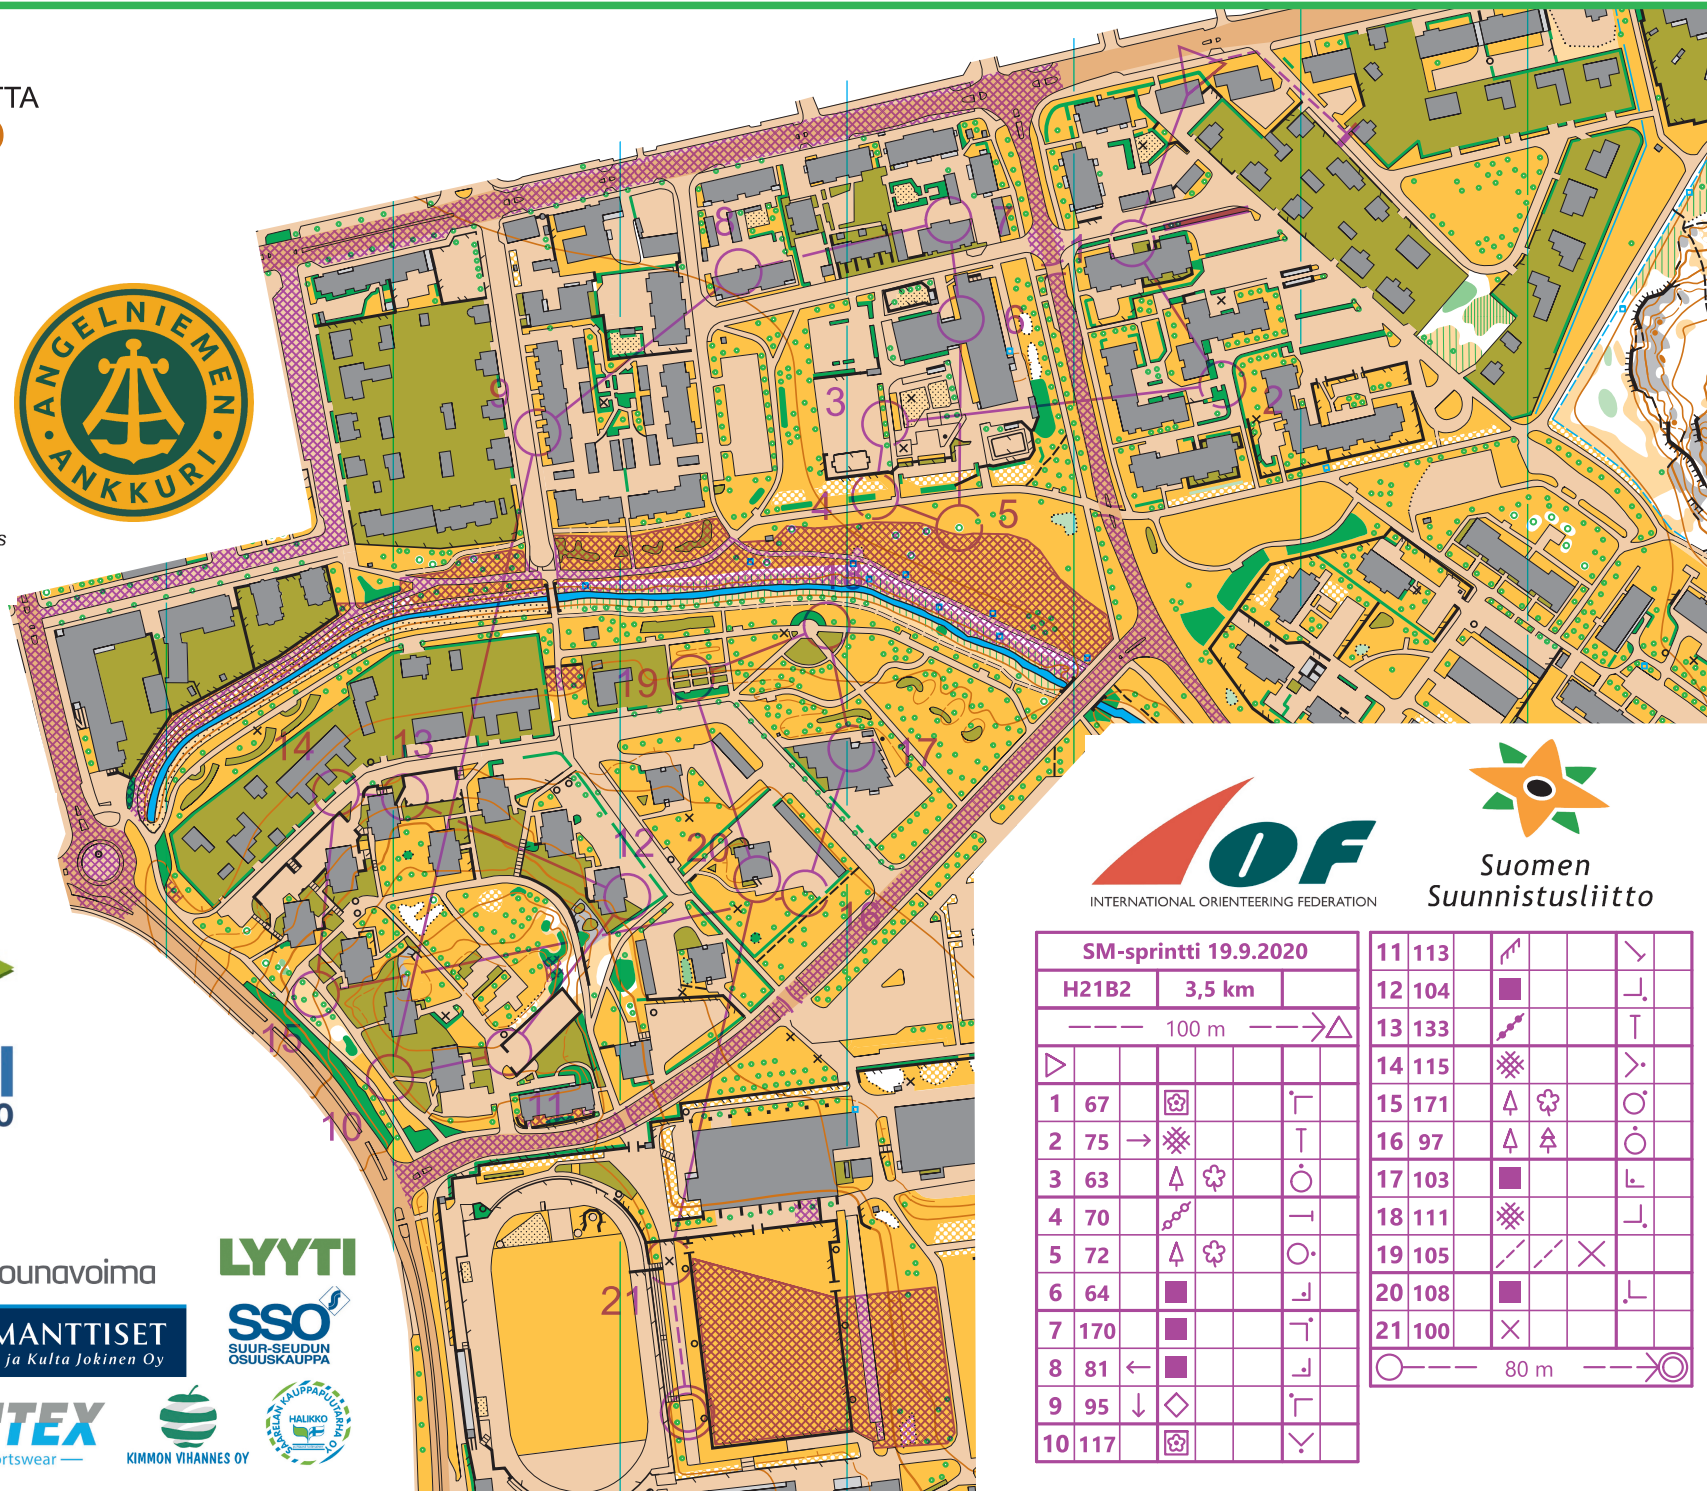

ANGELNIEMEN ANKKURI SPRINTTISUUNNISTUSKARTTA URHEILUPIUISTO

Salo
1 : 4000 / 2.5 m

Ote Suunnistuskartta: 20 18 24
POHJA-AINEISTO:
Maanmittauslaitos avoin data 2019-20
Sprinttisuunnistuskartta 2009
Salon kaupungin pohjakartta
KARTOITUS JA PIIRUSTUS:
Vesa Elovaara:
Ensikartoitus 2008-09
Uusintakartoitus 2019-20 OCAD 14655
TULOSTUS
Grano Oy

- × Puutarhakeinu, leikkiteline tai opastaulu
- o Frisbee golf kori, jätesäiliö tai iso valopylväs
- ◇ Frisbee golf heittoalusta

SM-SPRINTTI
ANGELNIEMEN ANKKURI 19.9.2020

OP Lounaismaa

Lounavoima

LYYTI

SPORTTIPALVELU

HALKIKKO
KALVAPALVELU
TO

IOF
INTERNATIONAL ORIENTEERING FEDERATION

Suomen
Suunnistusliitto

SM-sprintti 19.9.2020				
H21B2		3,5 km		
--- 100 m --->△				
1	67	⊠		┌
2	75	→ ⊠		┌
3	63	△ ⊕		○
4	70	⊠		┌
5	72	△ ⊕		○
6	64	■		┌
7	170	■		┌
8	81	← ■		┌
9	95	↓ ◇		┌
10	117	⊠		┌