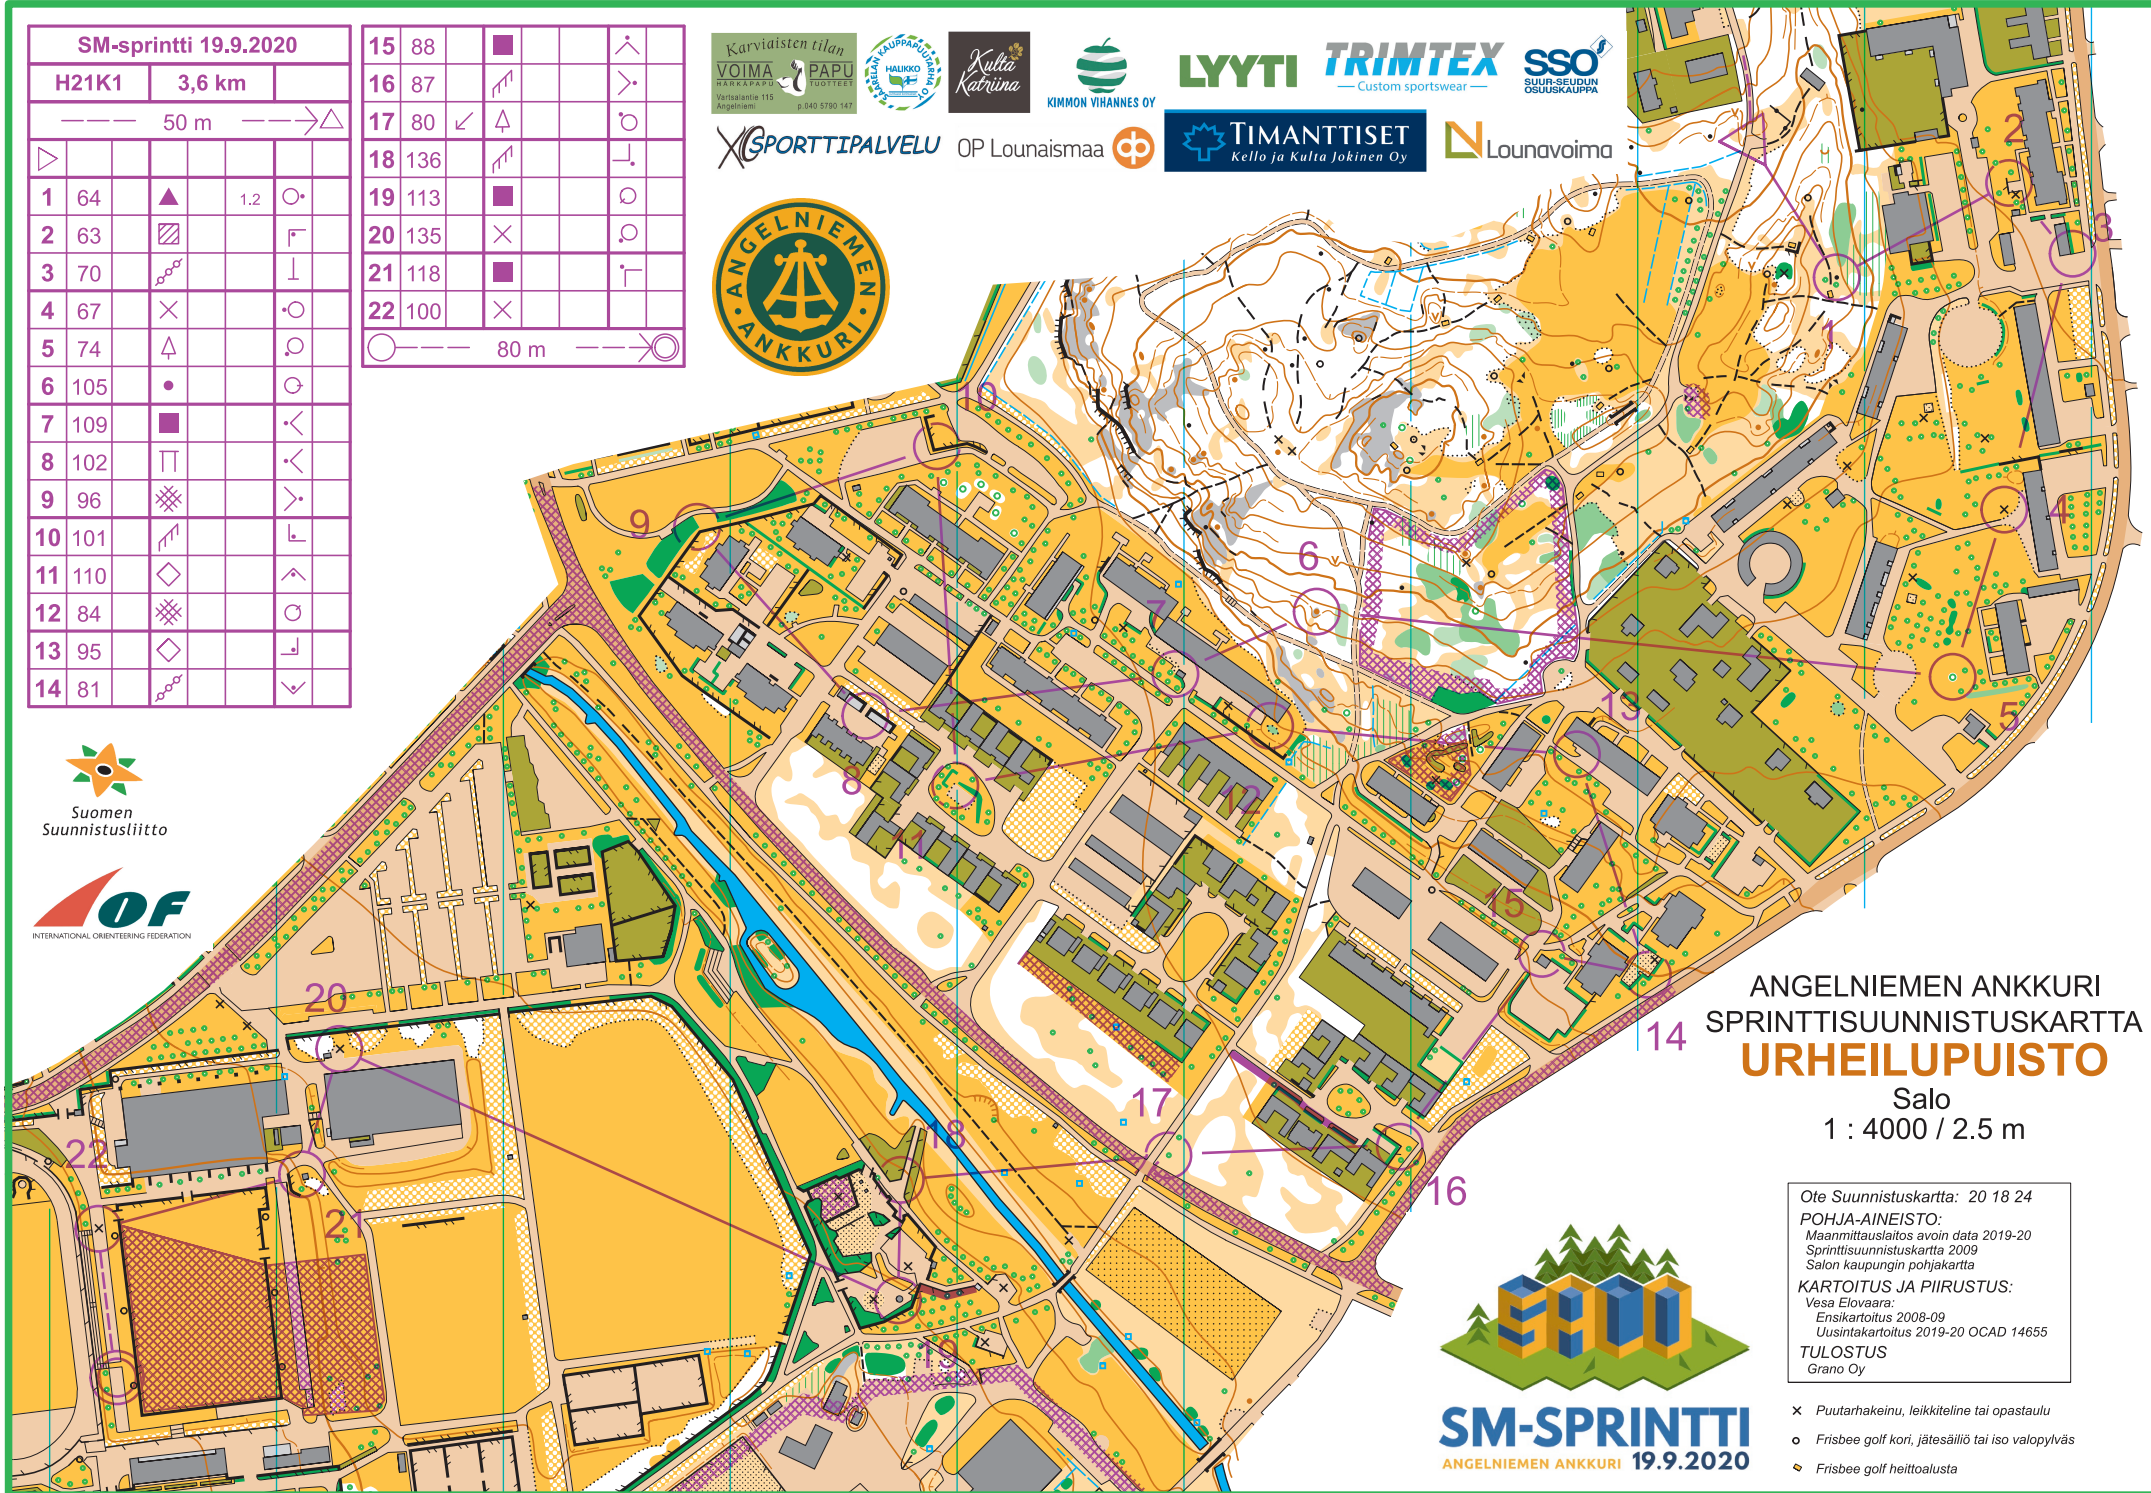

SM-sprintti 19.9.2020			
H21K1	3,6 km		
--- 50 m --->			
1	64	▲	1.2 ○
2	63	▨	┌
3	70	⋈	└
4	67	×	○
5	74	▲	○
6	105	●	○
7	109	■	<
8	102	▮	<
9	96	⋈	>
10	101	▨	┌
11	110	◇	┌
12	84	⋈	○
13	95	◇	┌
14	81	⋈	└

15	88	■		┌
16	87	▨		>
17	80	↙	▲	○
18	136	▨		└
19	113	■		○
20	135	×		○
21	118	■		┌
22	100	×		└

○ --- 80 m --- ○

ANGELNIEMEN ANKKURI SPRINTTISUUNNISTUSKARTTA URHEILUPIISTO

Salo
1 : 4000 / 2.5 m

Ote Suunnistuskartta: 20 18 24
POHJA-AINEISTO:
 Maanmittauslaitos avoin data 2019-20
 Sprinttisuunnistuskartta 2009
 Salon kaupungin pohjakartta
KARTOITUS JA PIIRUSTUS:
 Vesa Elovaara:
 Ensikartoitus 2008-09
 Uusintakartoitus 2019-20 OCAD 14655
TULOSTUS
 Grano Oy

SM-SPRINTTI
ANGELNIEMEN ANKKURI 19.9.2020

- × Puutarhakeinu, leikkeline tai opastaulu
- Fnsbee golf koni, jätessäiliö tai iso valopylväs
- ◆ Fnsbee golf heittoalusta