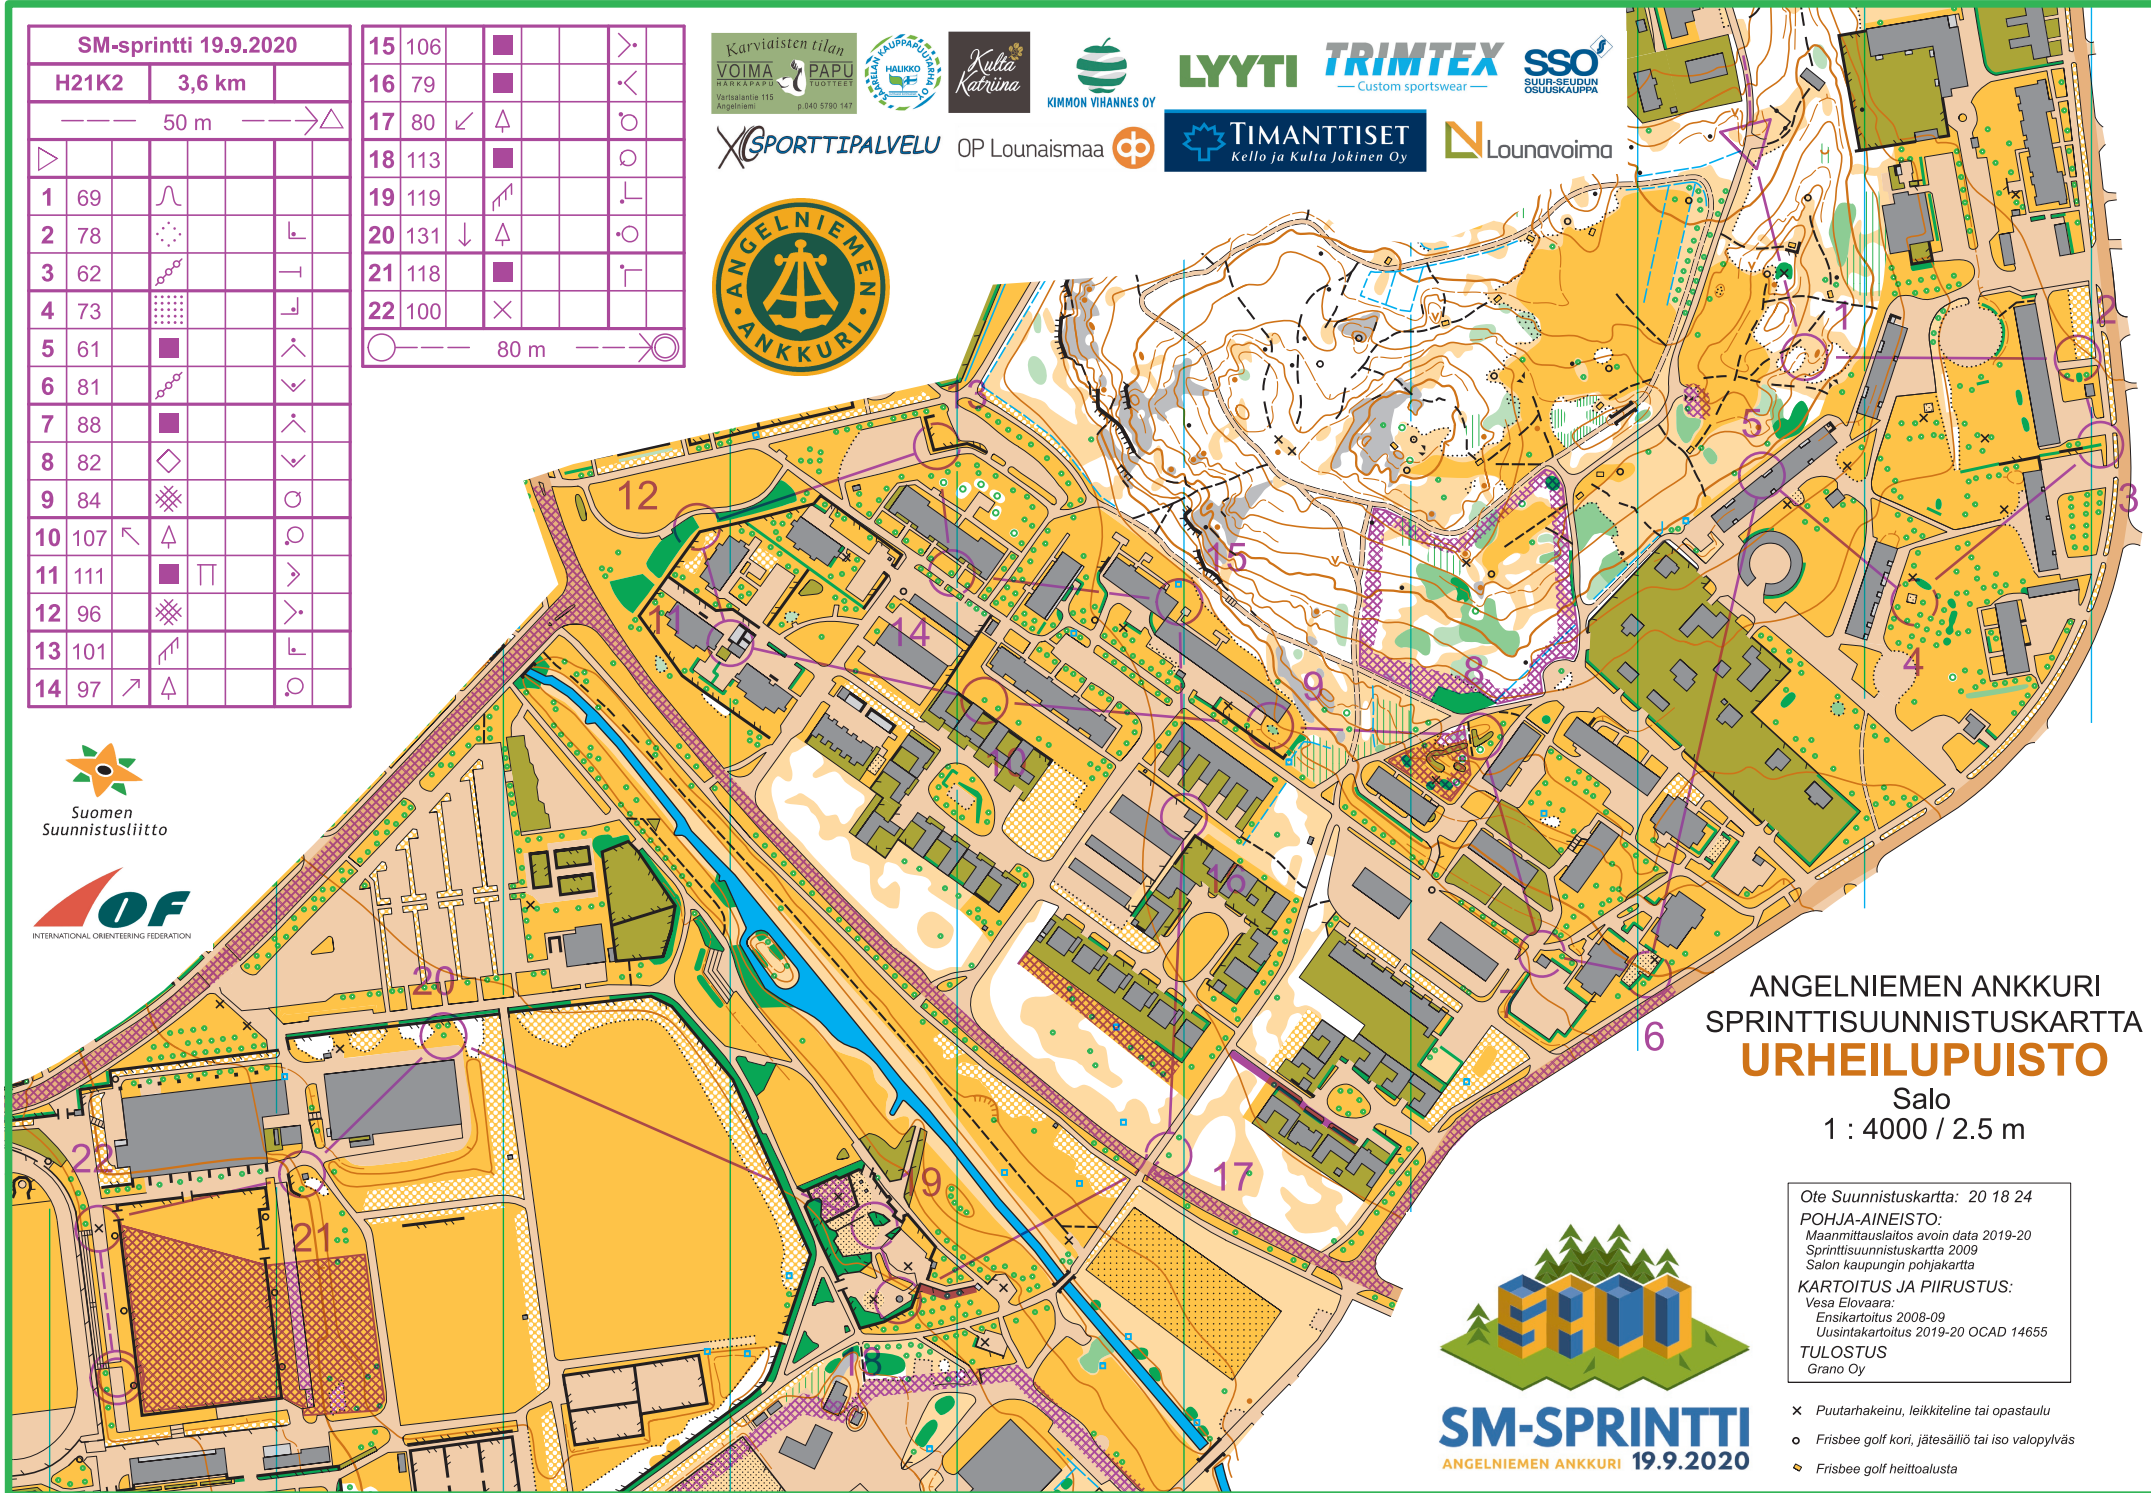

SM-sprintti 19.9.2020			
H21K2	3,6 km		
50 m			
1	69	~	
2	78	⊙	└
3	62	~	└
4	73	⊙	└
5	61	■	└
6	81	~	└
7	88	■	└
8	82	◇	└
9	84	⊙	○
10	107	↖	○
11	111	■	└
12	96	⊙	└
13	101	↖	└
14	97	↖	○

15	106	■	└
16	79	■	└
17	80	↖	○
18	113	■	└
19	119	↖	└
20	131	↓	○
21	118	■	└
22	100	×	└

80 m

ANGELNIEMEN ANKKURI
SPRINTTISUUNNISTUSKARTTA
URHEILUPUISTO
Salo
1 : 4000 / 2.5 m

Ote Suunnistuskartta: 20 18 24
POHJA-AINEISTO:
Maanmittauslaitos avoin data 2019-20
Sprinttisuunnistuskartta 2009
Salon kaupungin pohjakartta
KARTOITUS JA PIIRUSTUS:
Vesa Elovaara:
Ensikartoitus 2008-09
Uusintakartoitus 2019-20 OCAD 14655
TULOSTUS
Grano Oy

SM-SPRINTTI
ANGELNIEMEN ANKKURI 19.9.2020

- × Puutarhakeinu, leikkeline tai opastaulu
- Fnsbee golf koni, jätessäiliö tai iso valopylväs
- ◇ Fnsbee golf heittoalusta