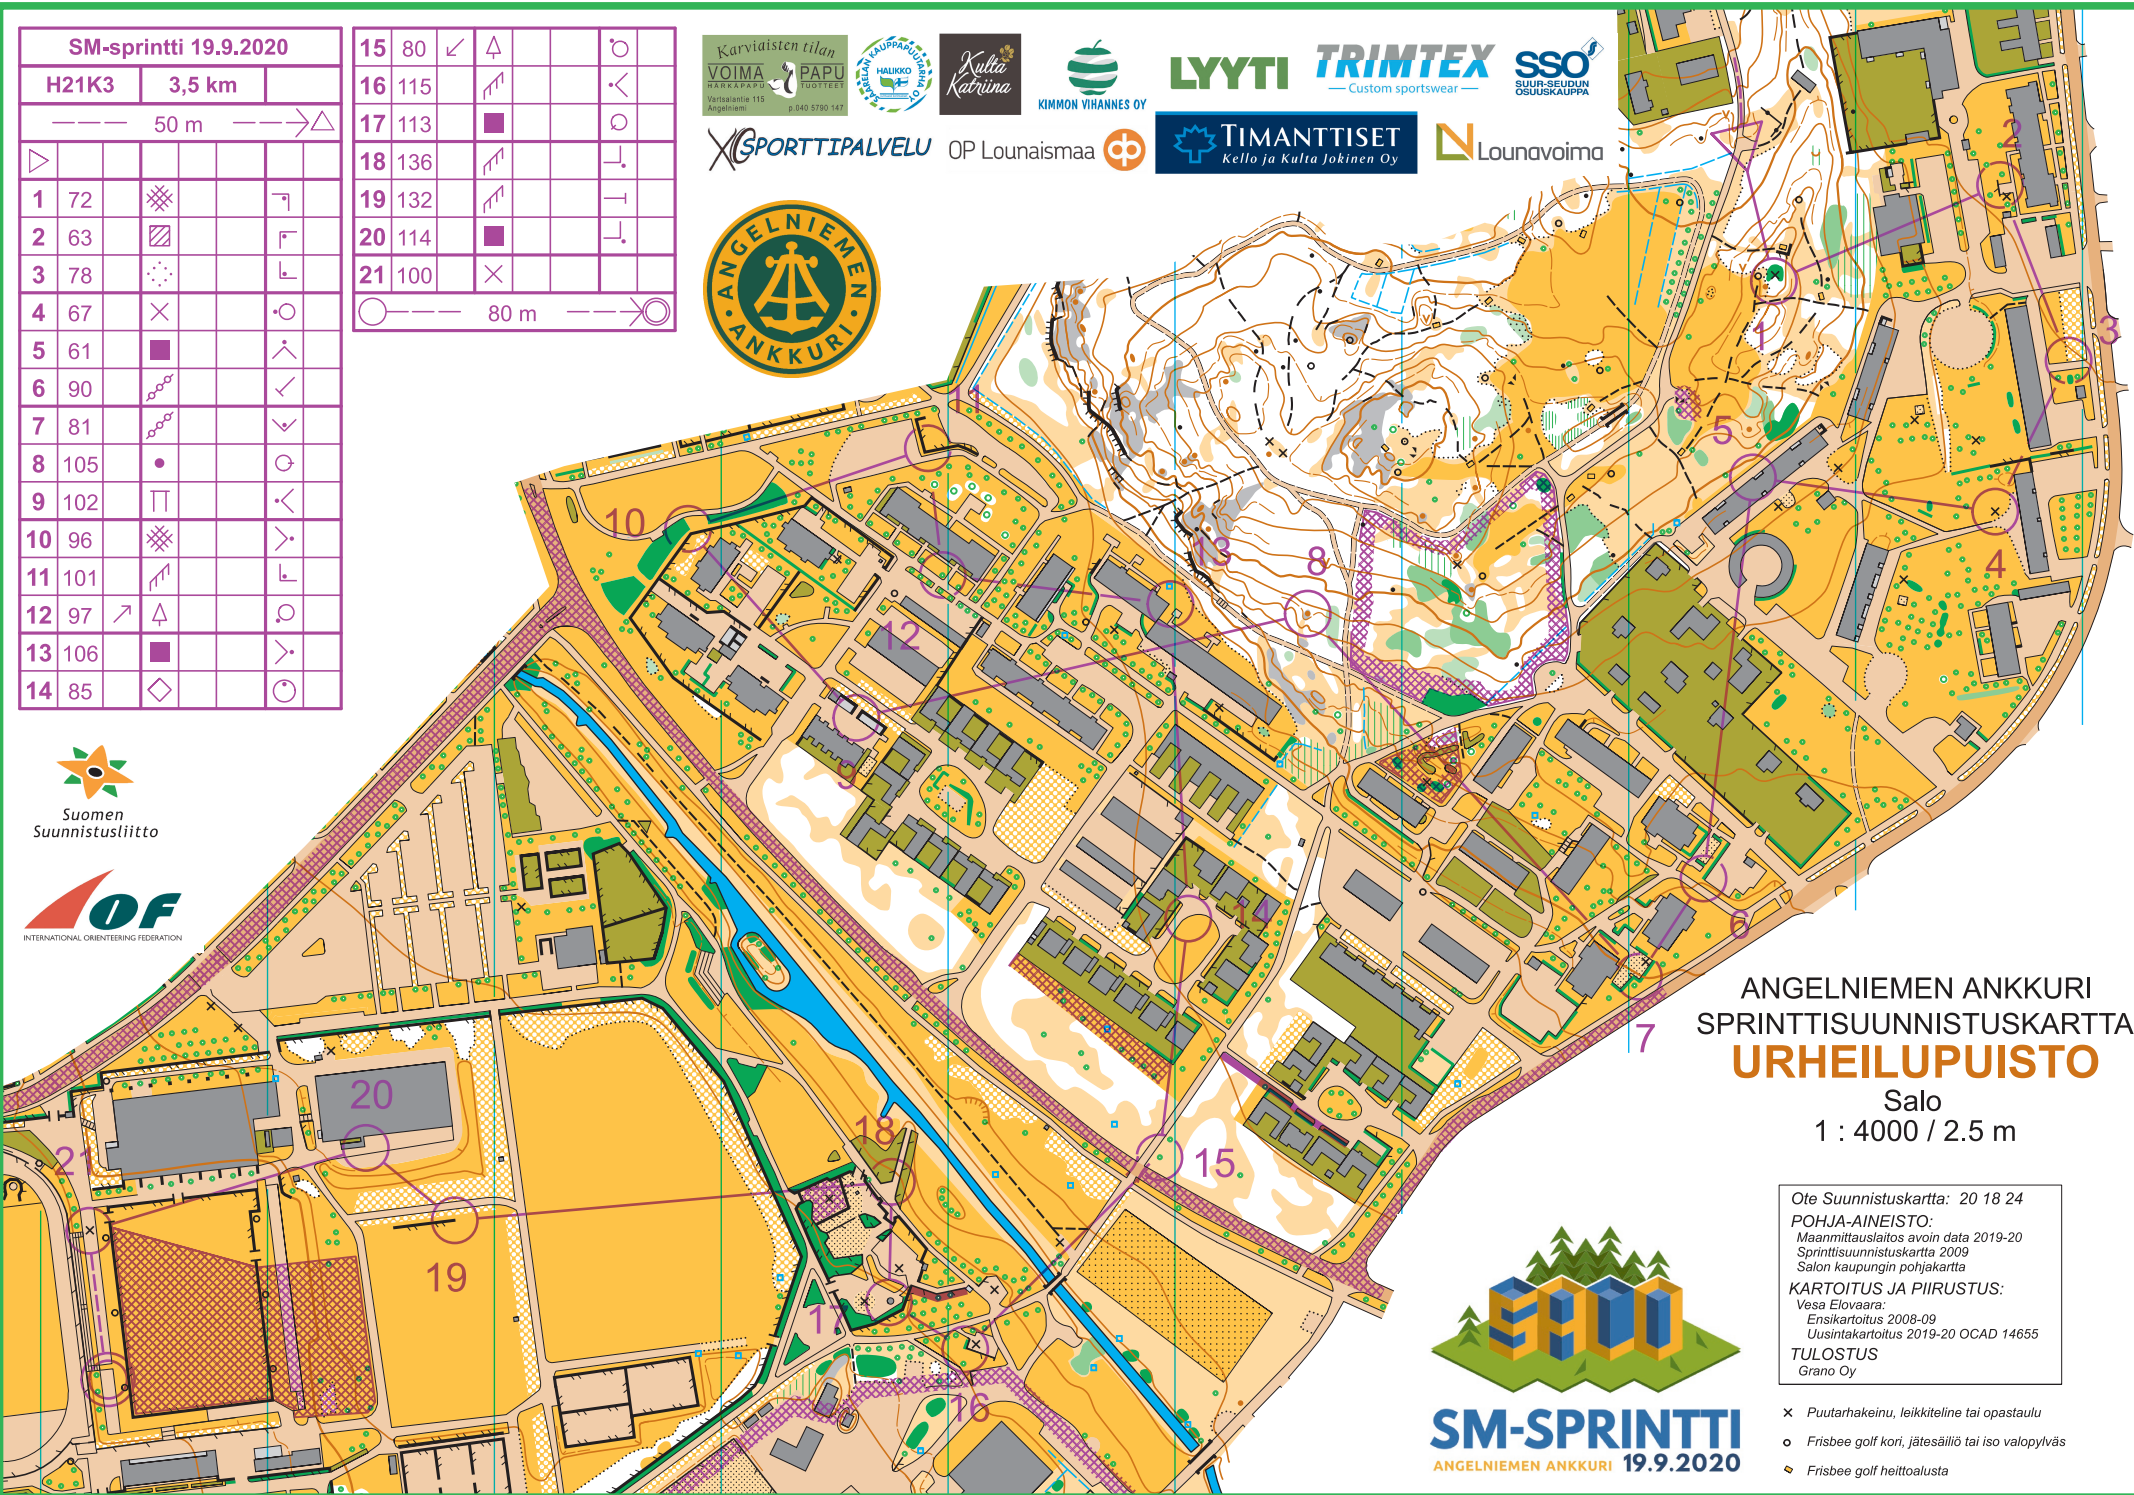

SM-sprintti 19.9.2020			
H21K3	3,5 km		
50 m			
1	72	⊗	↖
2	63	⊗	↖
3	78	⊗	↖
4	67	⊗	○
5	61	■	↖
6	90	⊗	↖
7	81	⊗	↖
8	105	●	○
9	102	⊗	↖
10	96	⊗	↖
11	101	↖	↖
12	97	↖	○
13	106	■	↖
14	85	◇	○

15	80	↖	△	○
16	115	↖	↖	○
17	113	■	○	○
18	136	↖	↖	○
19	132	↖	↖	○
20	114	■	↖	○
21	100	⊗		○

80 m

ANGELNIEMEN ANKKURI
SPRINTTISUUNNISTUSKARTTA
URHEILUPUISTO
Salo
1 : 4000 / 2.5 m

Ote Suunnistuskartta: 20 18 24
POHJA-AINEISTO:
Maanmittauslaitos avoin data 2019-20
Sprinttisuunnistuskartta 2009
Salon kaupungin pohjakartta
KARTOITUS JA PIIRUSTUS:
Vesa Eloväärä:
Ensikartoitus 2008-09
Uusintakartoitus 2019-20 OCAD 14655
TULOSTUS
Grano Oy

SM-SPRINTTI
ANGELNIEMEN ANKKURI 19.9.2020

- ⊗ Puutarhakeinu, leikkeline tai opastaulu
- Fnsbee golf koni, jätessäiliö tai iso valopylväs
- ◇ Fnsbee golf heittoalusta