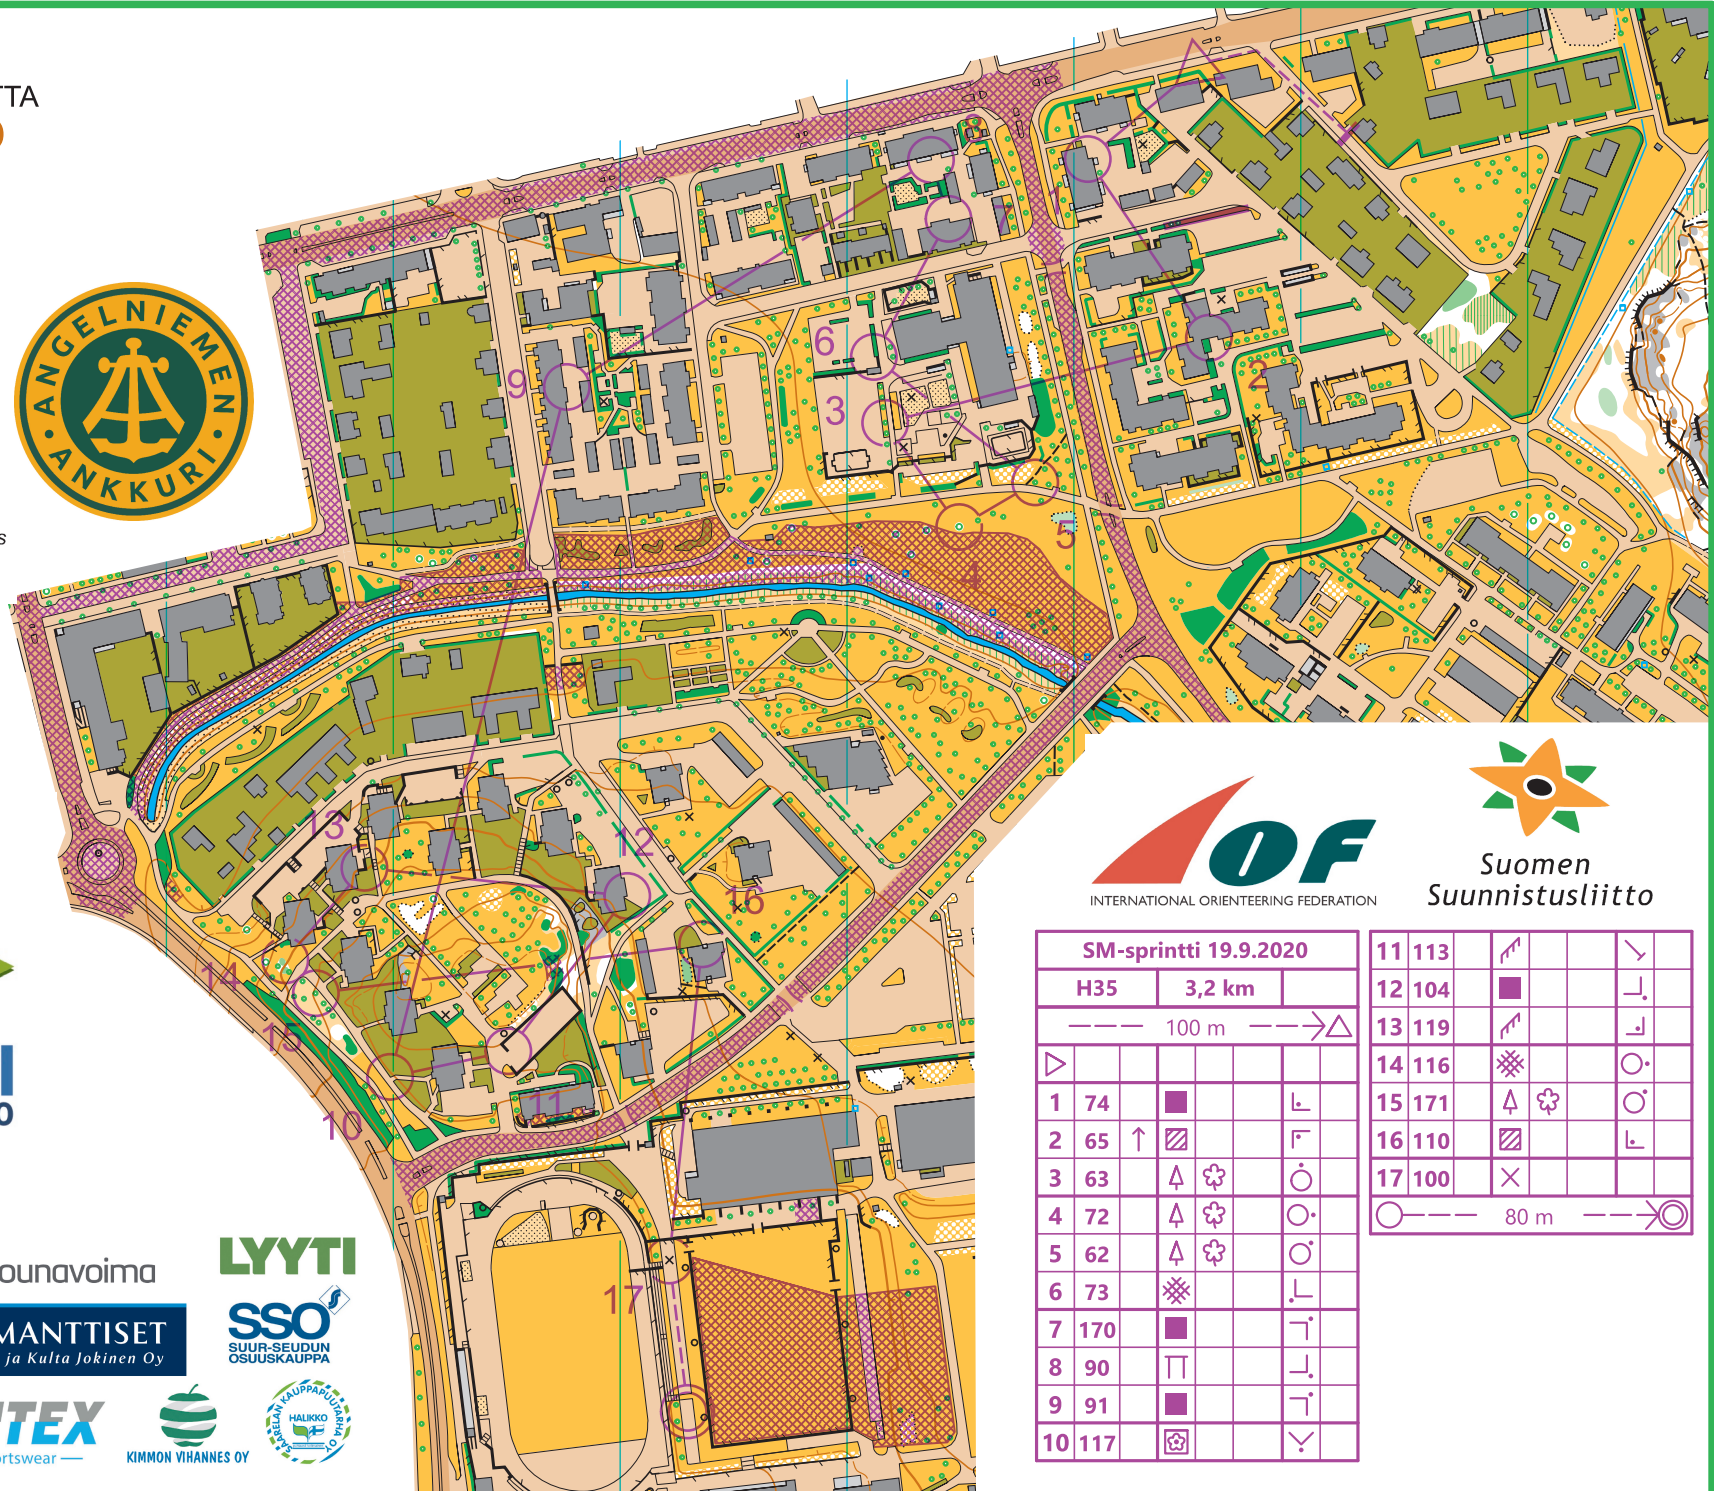

ANGELNIEMEN ANKKURI SPRINTTISUUNNISTUSKARTTA URHEILUPIUISTO

Salo
1 : 4000 / 2.5 m

Ote Suunnistuskartta: 20 18 24
POHJA-AINEISTO:
Maanmittauslaitos avoin data 2019-20
Sprinttisuunnistuskartta 2009
Salon kaupungin pohjakartta
KARTOITUS JA PIIRUSTUS:
Vesa Elovaara:
Ensikartoitus 2008-09
Uusintakartoitus 2019-20 OCAD 14655
TULOSTUS
Grano Oy

- × Puutarhakeinu, leikkiteline tai opastaulu
- o Frisbee golf kori, jätesäiliö tai iso valopylväs
- ◇ Frisbee golf heittoalusta

SM-SPRINTTI
ANGELNIEMEN ANKKURI 19.9.2020

OP Lounaismaa

Lounavoima

LYYTI

SPORTTIPALVELU

HALKIKKO
KALVANKAUKAUPPA

IOF
INTERNATIONAL ORIENTEERING FEDERATION

Suomen
Suunnistusliitto

SM-sprintti 19.9.2020				
H35		3,2 km		
--- 100 m --->△				
1	74	■		└
2	65	↑	▨	└
3	63	△	✿	○
4	72	△	✿	○
5	62	△	✿	○
6	73	✿		└
7	170	■		└
8	90	└		└
9	91	■		└
10	117	✿		└