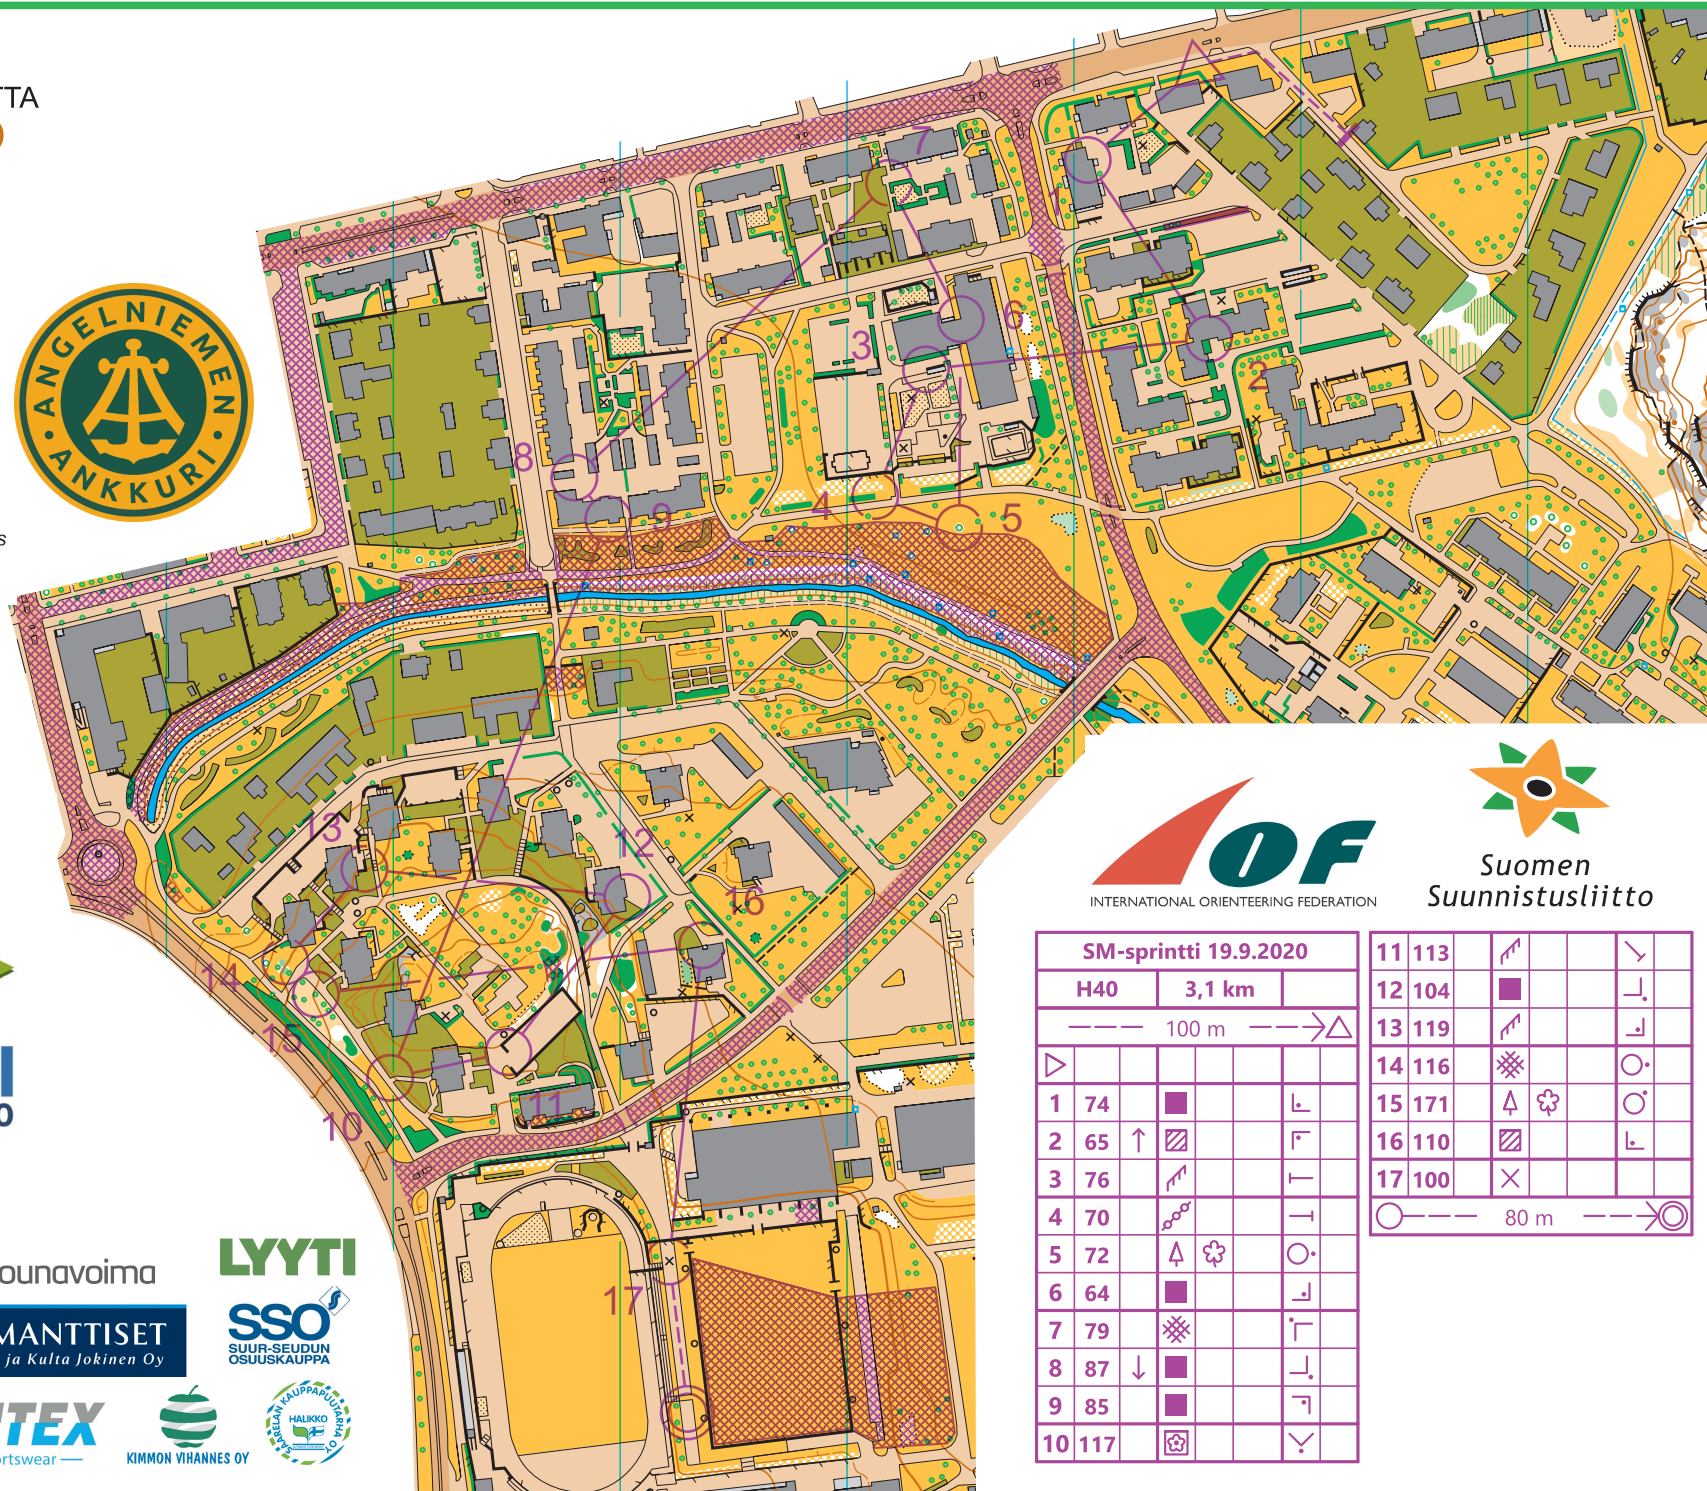

ANGELNIEMEN ANKKURI SPRINTTISUUNNISTUSKARTTA URHEILUPIUISTO

Salo
1 : 4000 / 2.5 m

Ote Suunnistuskartta: 20 18 24
POHJA-AINEISTO:
Maanmittauslaitos avoin data 2019-20
Sprinttisuunnistuskartta 2009
Salon kaupungin pohjakartta
KARTOITUS JA PIIRUSTUS:
Vesa Elovaara:
Ensikartoitus 2008-09
Uusintakartoitus 2019-20 OCAD 14655
TULOSTUS
Grano Oy

- × Puutarhakeinu, leikkiteline tai opastaulu
- Frisbee golf kori, jätesäiliö tai iso valopylväs
- ◇ Frisbee golf heittoalusta

SM-SPRINTTI
ANGELNIEMEN ANKKURI 19.9.2020

OP Lounaismaa

Lounavoima

LYYTI

SPORTTIPALVELU

HALKIKKO
KALVANKAUPPAKATU 10

IOF
INTERNATIONAL ORIENTEERING FEDERATION

Suomen
Suunnistusliitto

SM-sprintti 19.9.2020			
H40	3,1 km		
--- 100 m --->			
1	74	■	└
2	65	↑	└
3	76	↗	└
4	70	↗	└
5	72	▲	○
6	64	■	└
7	79	⊗	└
8	87	↓	└
9	85	■	└
10	117	⊗	└