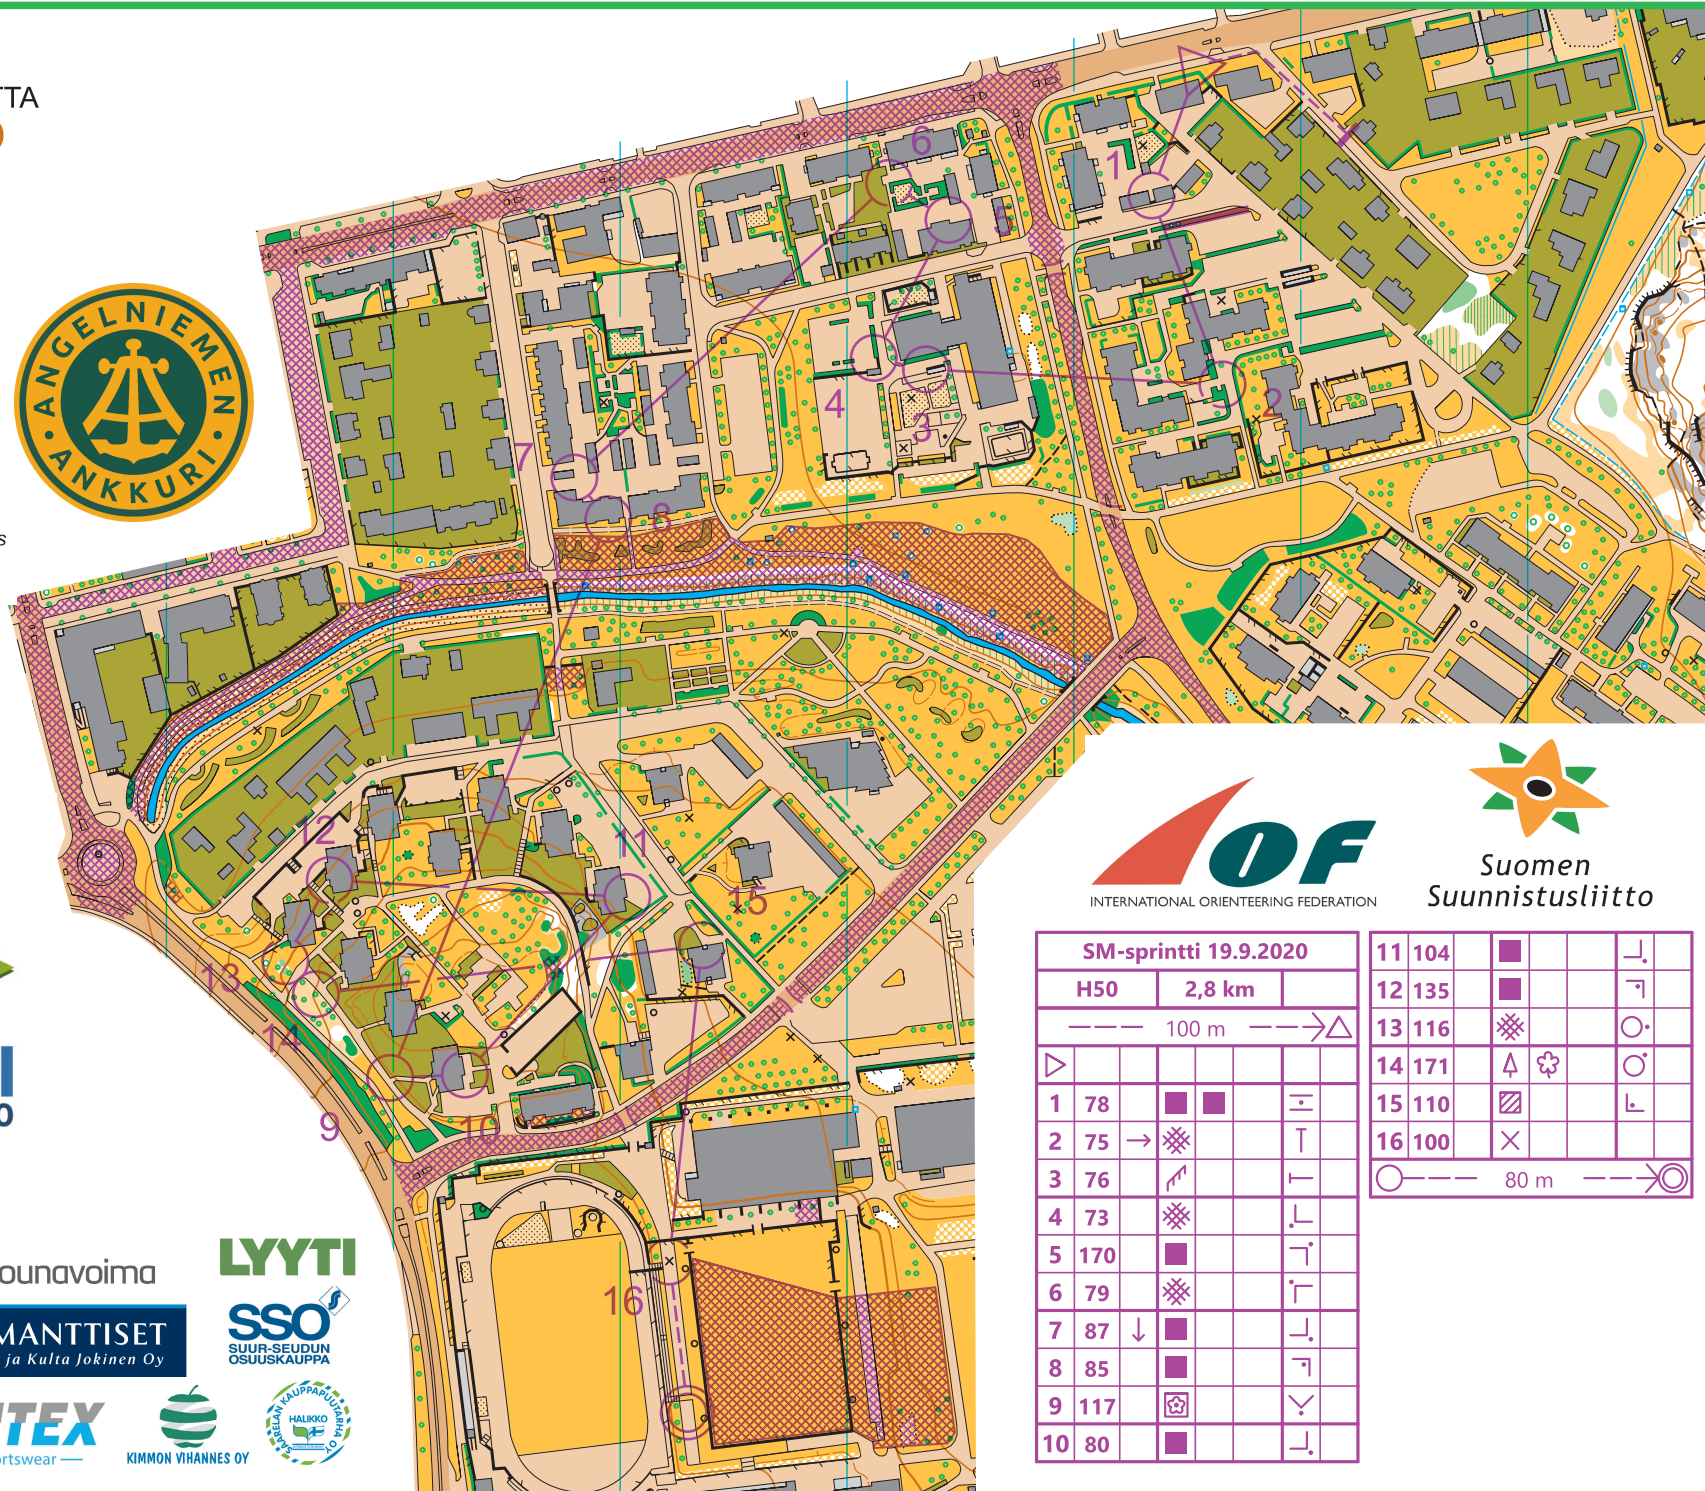

ANGELNIEMEN ANKKURI SPRINTTISUUNNISTUSKARTTA URHEILUPIUISTO

Salo
1 : 4000 / 2.5 m

Ote Suunnistuskartta: 20 18 24
POHJA-AINEISTO:
Maanmittauslaitos avoin data 2019-20
Sprinttisuunnistuskartta 2009
Salon kaupungin pohjakartta
KARTOITUS JA PIIRUSTUS:
Vesa Elovaara:
Ensikartoitus 2008-09
Uusintakartoitus 2019-20 OCAD 14655
TULOSTUS
Grano Oy

- × Puutarhakeinu, leikkiteline tai opastaulu
- Frisbee golf kori, jätesäiliö tai iso valopylväs
- ◇ Frisbee golf heittoalusta

SM-SPRINTTI
ANGELNIEMEN ANKKURI 19.9.2020

Suomen
Suunnistusliitto

SM-sprintti 19.9.2020			
H50	2,8 km		
--- 100 m --->			
1	78	■	■
2	75	→	⊗
3	76	↗	⊗
4	73	⊗	⊗
5	170	■	■
6	79	⊗	⊗
7	87	↓	■
8	85	■	■
9	117	⊗	⊗
10	80	■	■

11	104	■	■	⊗
12	135	■	■	⊗
13	116	⊗	⊗	○
14	171	⊗	⊗	○
15	110	⊗	⊗	⊗
16	100	⊗	⊗	⊗

○ --- 80 m --->

OP Lounaismaa

Lounavoima

LYYTI

SPORTTIPALVELU

TIMANTTISET
Kello ja Kulta Jokinen Oy

SSO
SUUR-SEUDUN
OSUUSKAUPPA