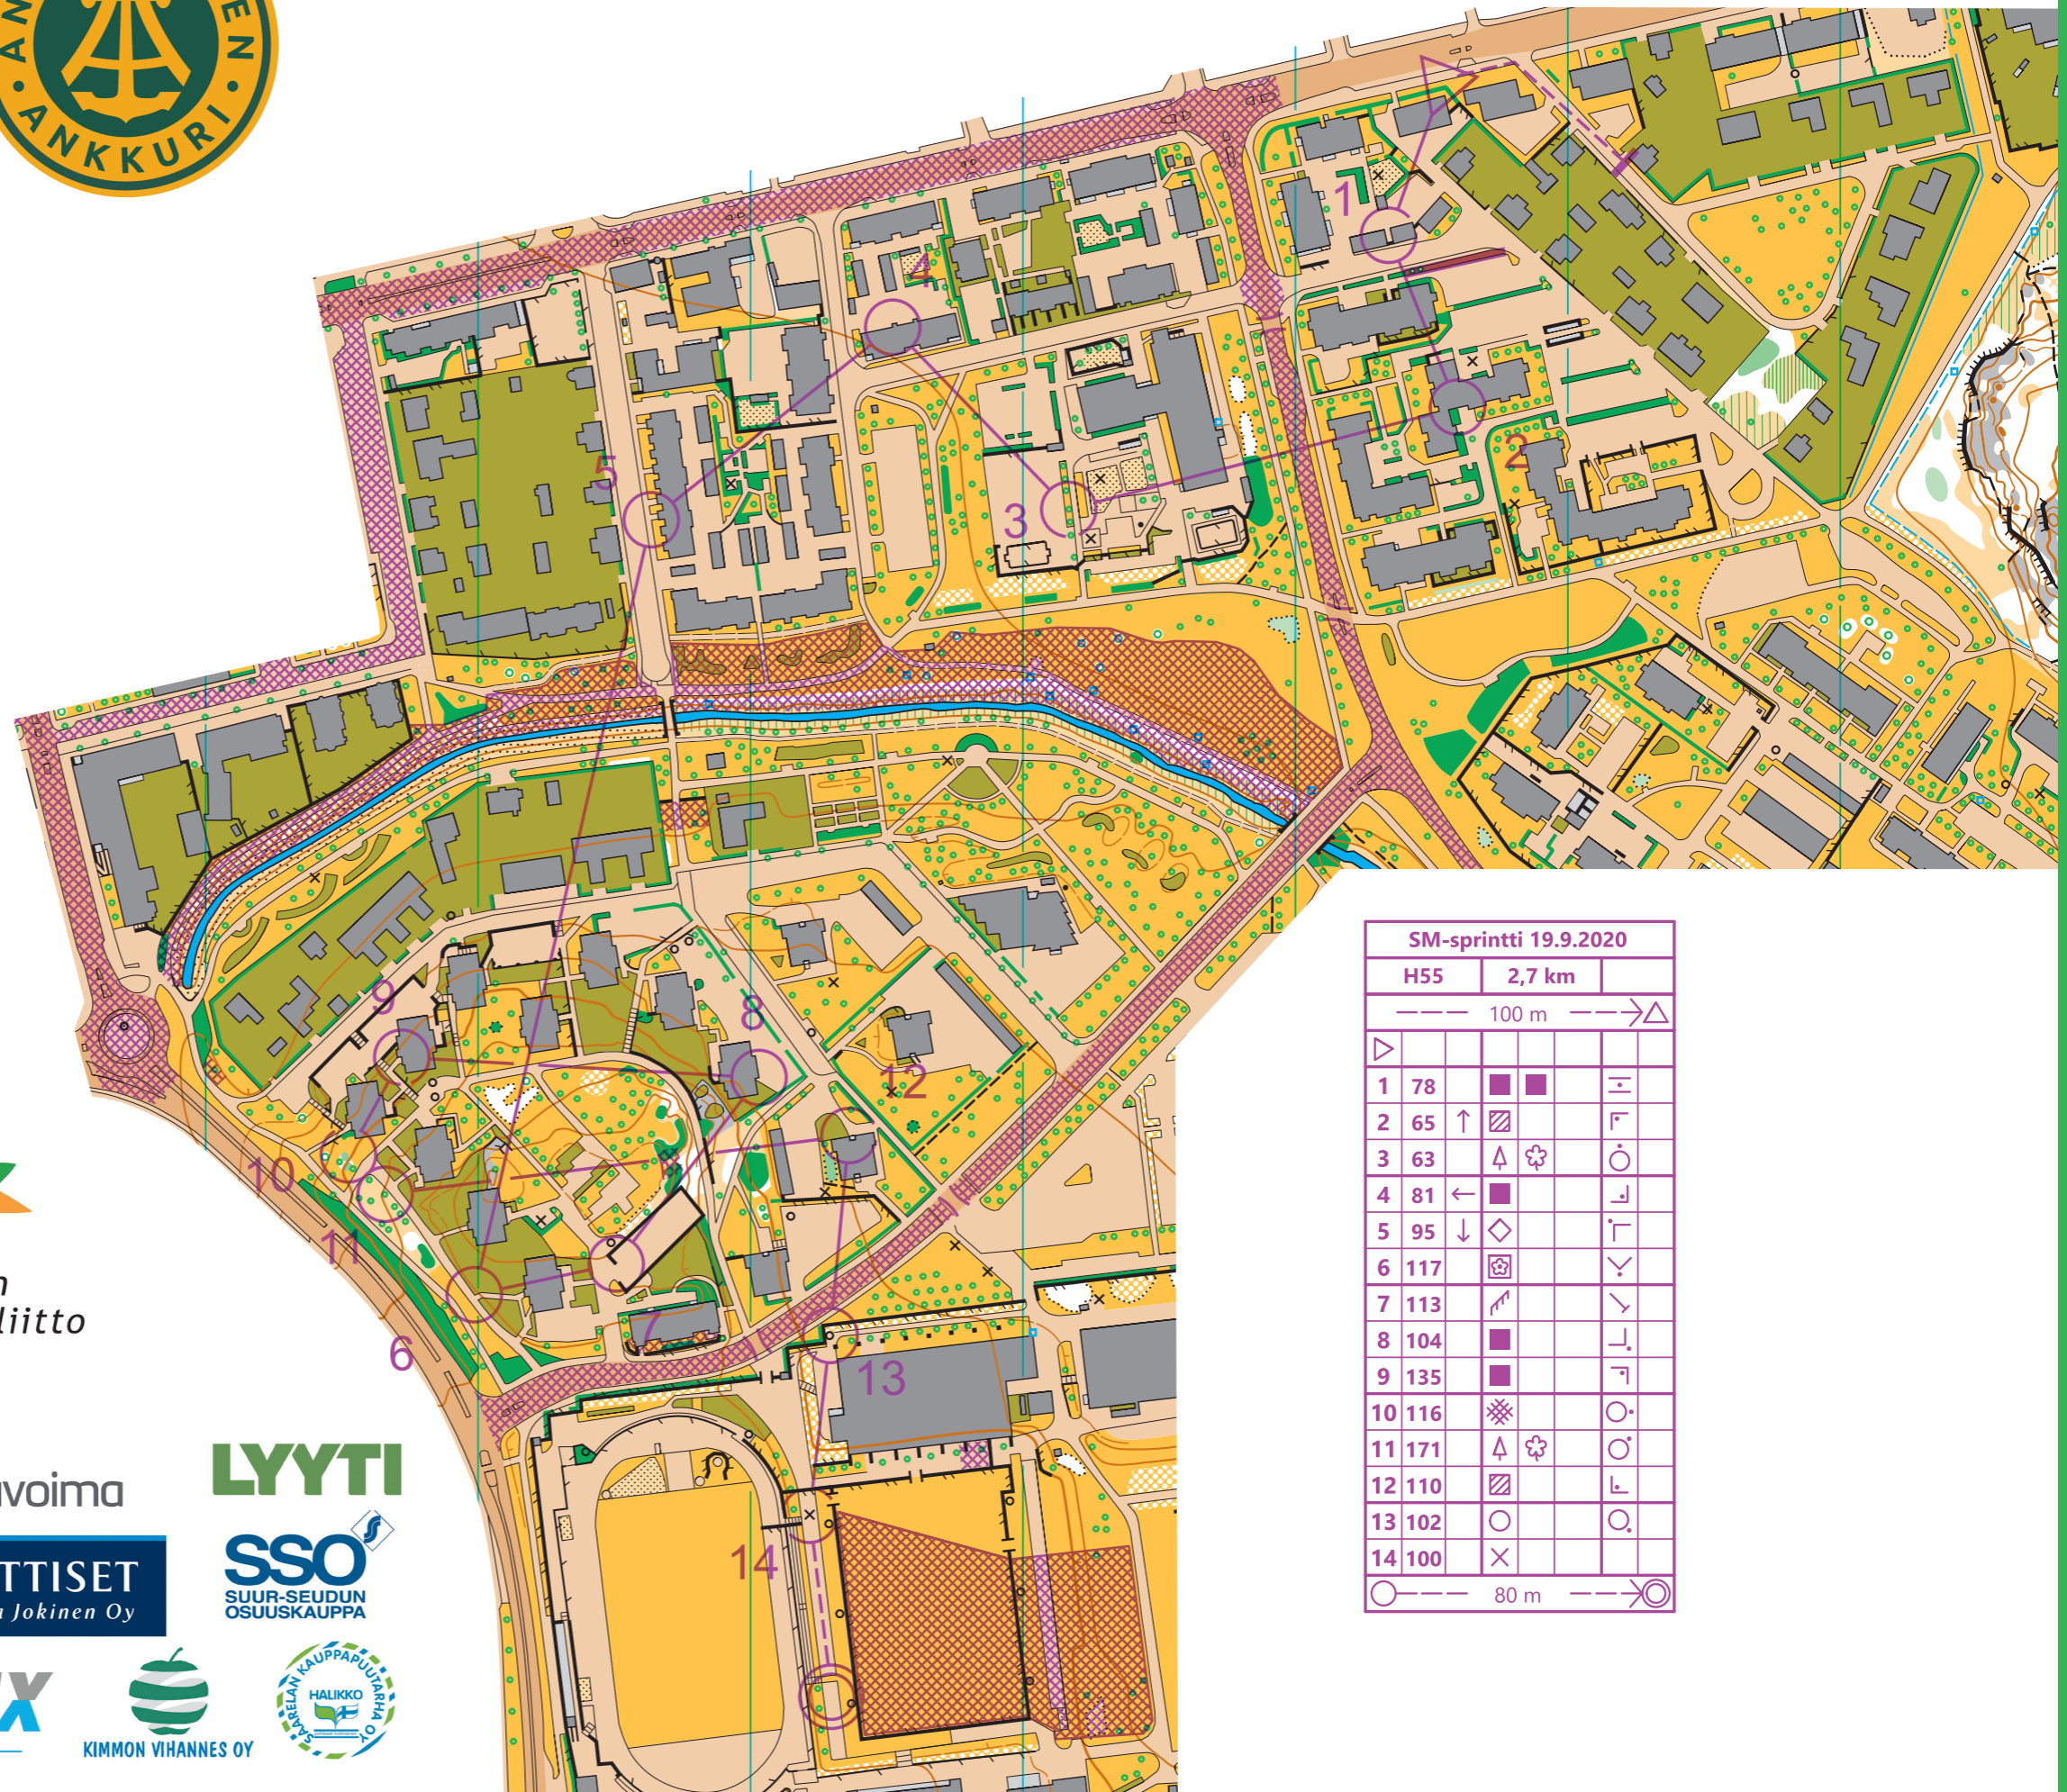

ANGELNIEMEN ANKKURI
SPRINTTISUUNNISTUSKARTTA
URHEILUPUISTO

Salo
1 : 3000 / 2.5 m

Ote Suunnistuskartta: 20 18 24
POHJA-AINEISTO:
Maanmittauslaitos avoin data 2019-20
Sprinttisuunnistuskartta 2009
Salon kaupungin pohjakartta
KARTOITUS JA PIIRUSTUS:
Vesa Elovaara:
Ensikartoitus 2008-09
Uusintakartoitus 2019-20 OCAD 14655
TULOSTUS
Grano Oy

- ✕ Puutarhakeinu, leikkilaine tai opastaulu
- Frisbee golf kori, jättesäiliö tai iso valopylväs
- ◇ Frisbee golf heittoalusta

SM-SPRINTTI
ANGELNIEMEN ANKKURI 19.9.2020

SM-sprintti 19.9.2020			
H55	2,7 km		
--- 100 m --->			
1	78	■	■
2	65	↑	▨
3	63	▲	☼
4	81	←	■
5	95	↓	◇
6	117	☼	■
7	113	☼	■
8	104	■	■
9	135	■	■
10	116	☼	○
11	171	▲	☼
12	110	▨	■
13	102	○	○
14	100	✕	

○ --- 80 m --->