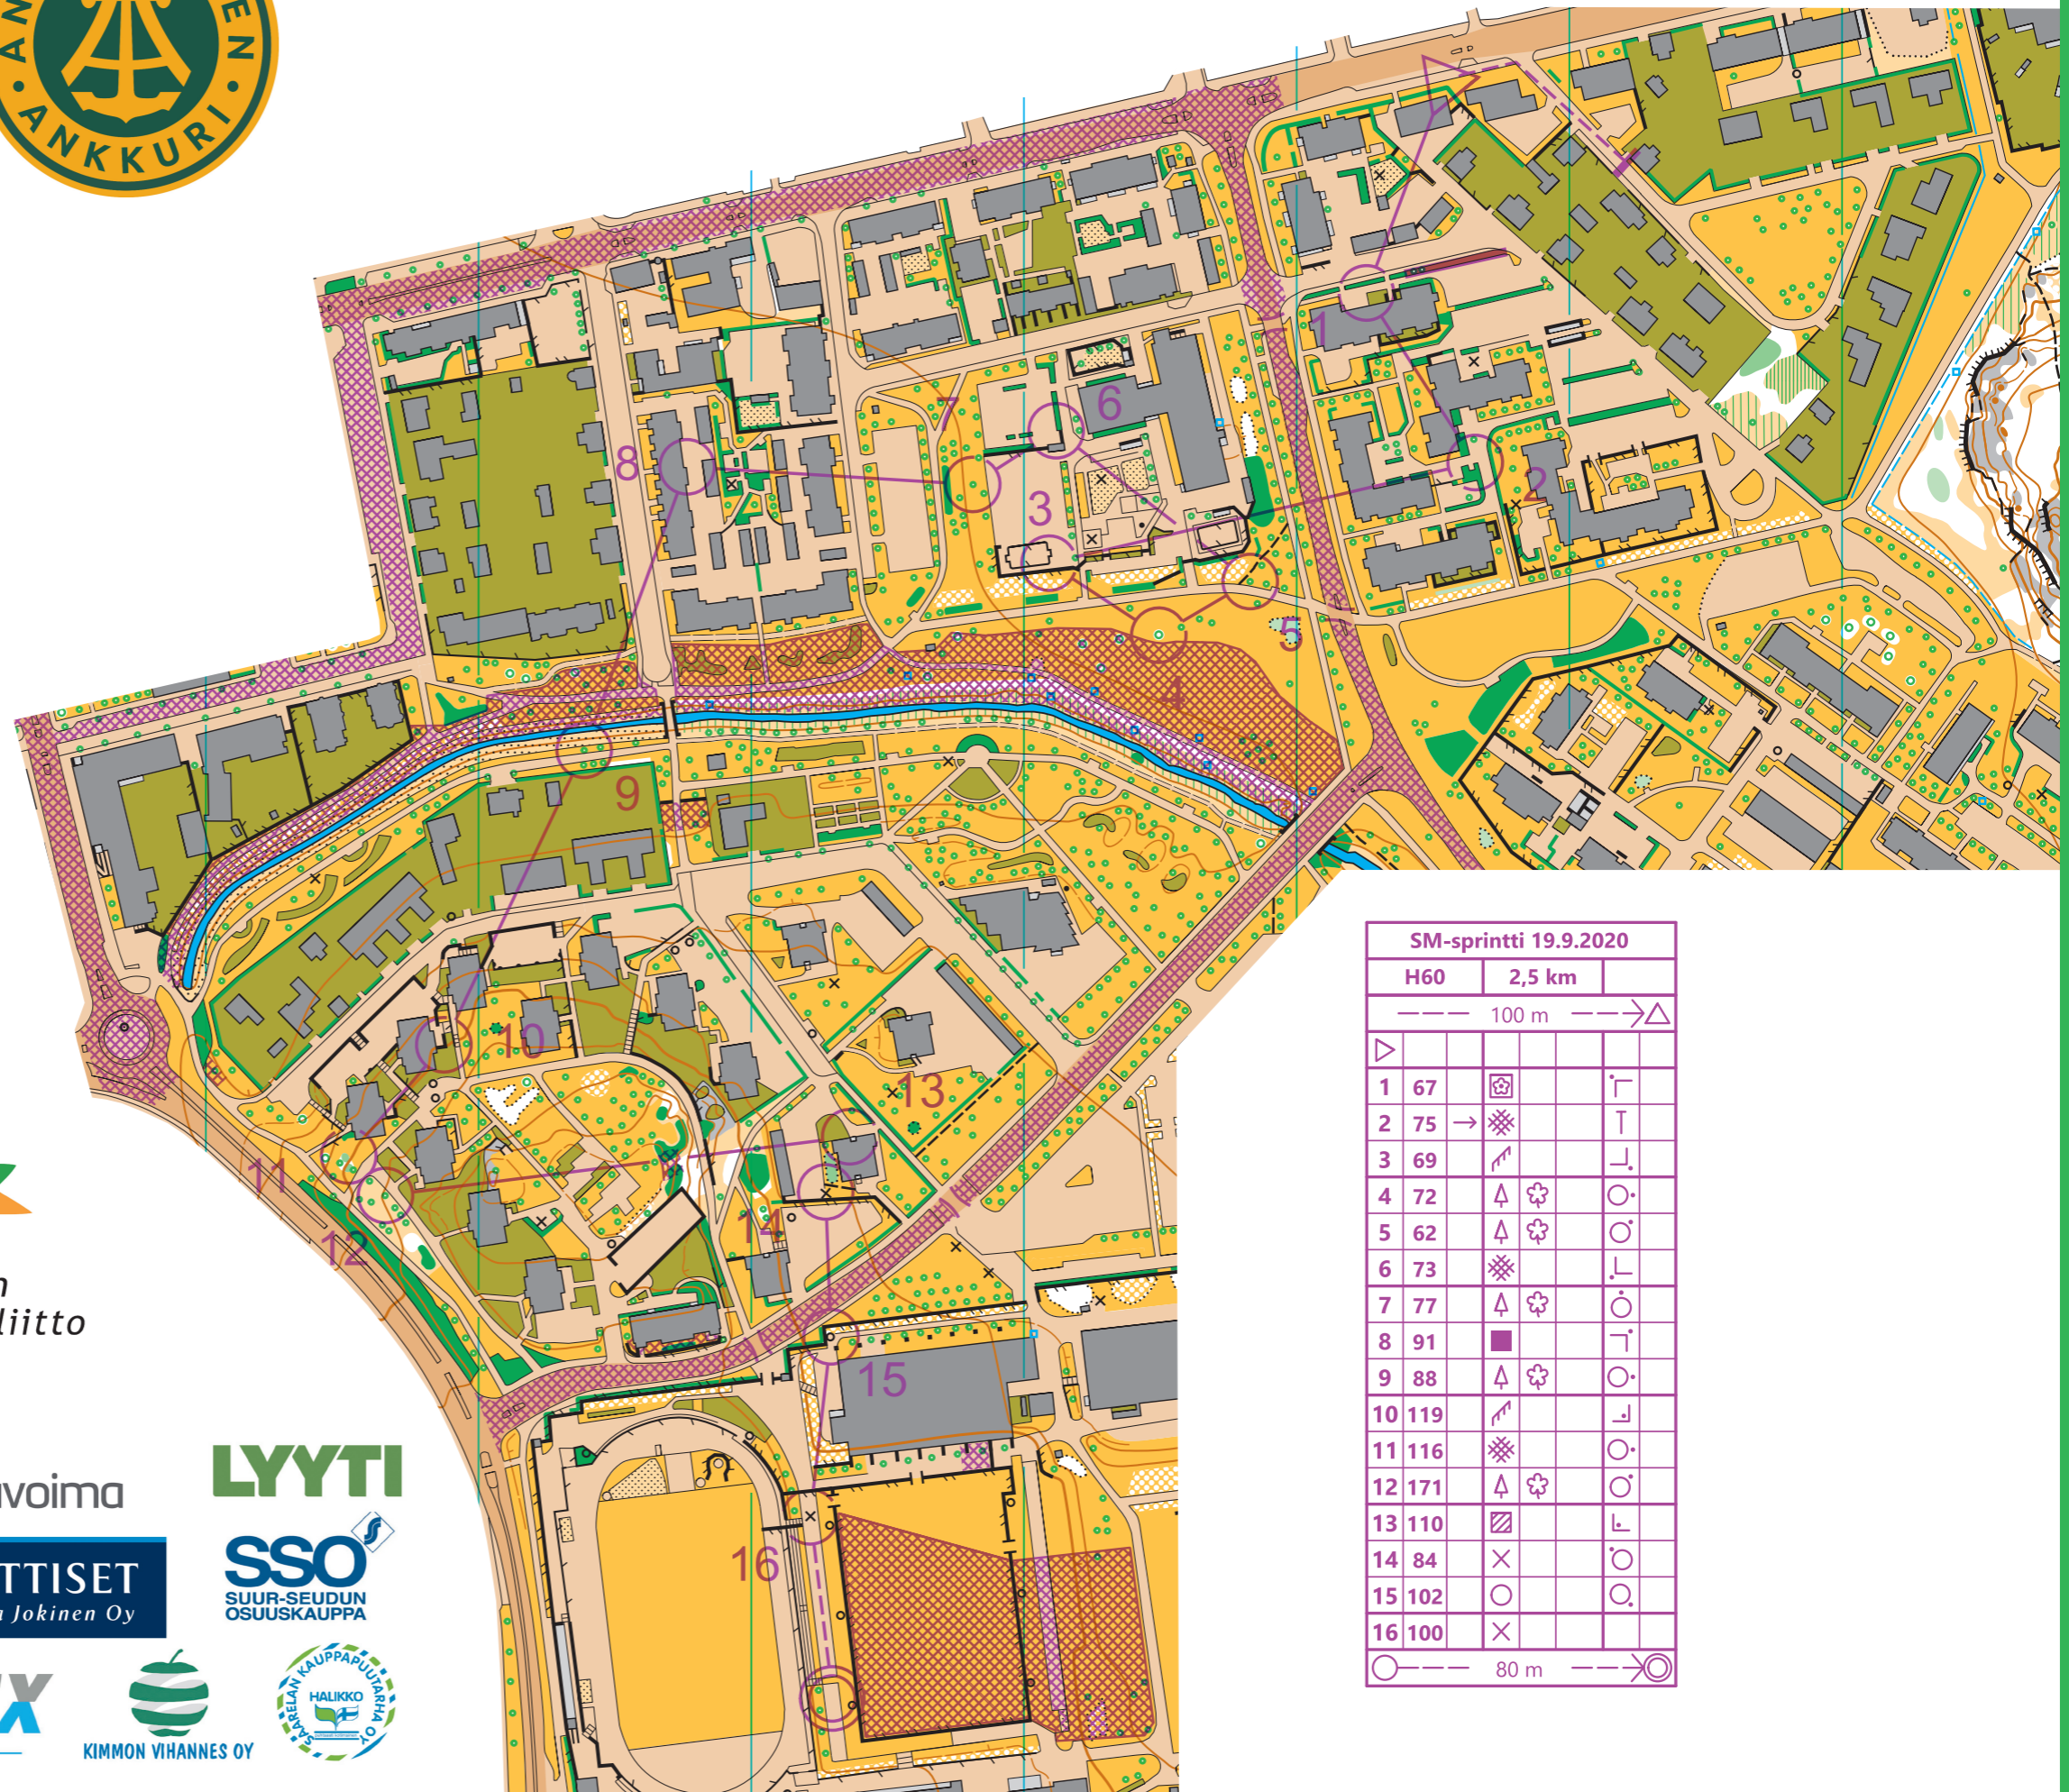

ANGELNIEMEN ANKKURI
SPRINTTISUUNNISTUSKARTTA
URHEILUPUISTO

Salo
1 : 3000 / 2.5 m

Ote Suunnistuskartta: 20 18 24
POHJA-AINEISTO:
Maanmittauslaitos avoin data 2019-20
Sprinttisuunnistuskartta 2009
Salon kaupungin pohjakartta
KARTOITUS JA PIIRUSTUS:
Vesa Elovaara:
Ensikartoitus 2008-09
Uusintakartoitus 2019-20 OCAD 14655
TULOSTUS
Grano Oy

- ✕ Puutarhakeinu, leikkilinen tai opastaulu
- Frisbee golf kori, jätessäiliö tai iso valopylväs
- ◇ Frisbee golf heittoalusta

SM-SPRINTTI
ANGELNIEMEN ANKKURI 19.9.2020

SM-sprintti 19.9.2020			
H60	2,5 km		
--- 100 m --->△			
1	67	☐	┌
2	75	→ ☐	┌
3	69	↗	┌
4	72	↑ ☐	┌
5	62	↑ ☐	┌
6	73	☐	┌
7	77	↑ ☐	┌
8	91	■	┌
9	88	↑ ☐	┌
10	119	↗	┌
11	116	☐	┌
12	171	↑ ☐	┌
13	110	☐	┌
14	84	✕	┌
15	102	○	┌
16	100	✕	┌
○ --- 80 m --->⊙			