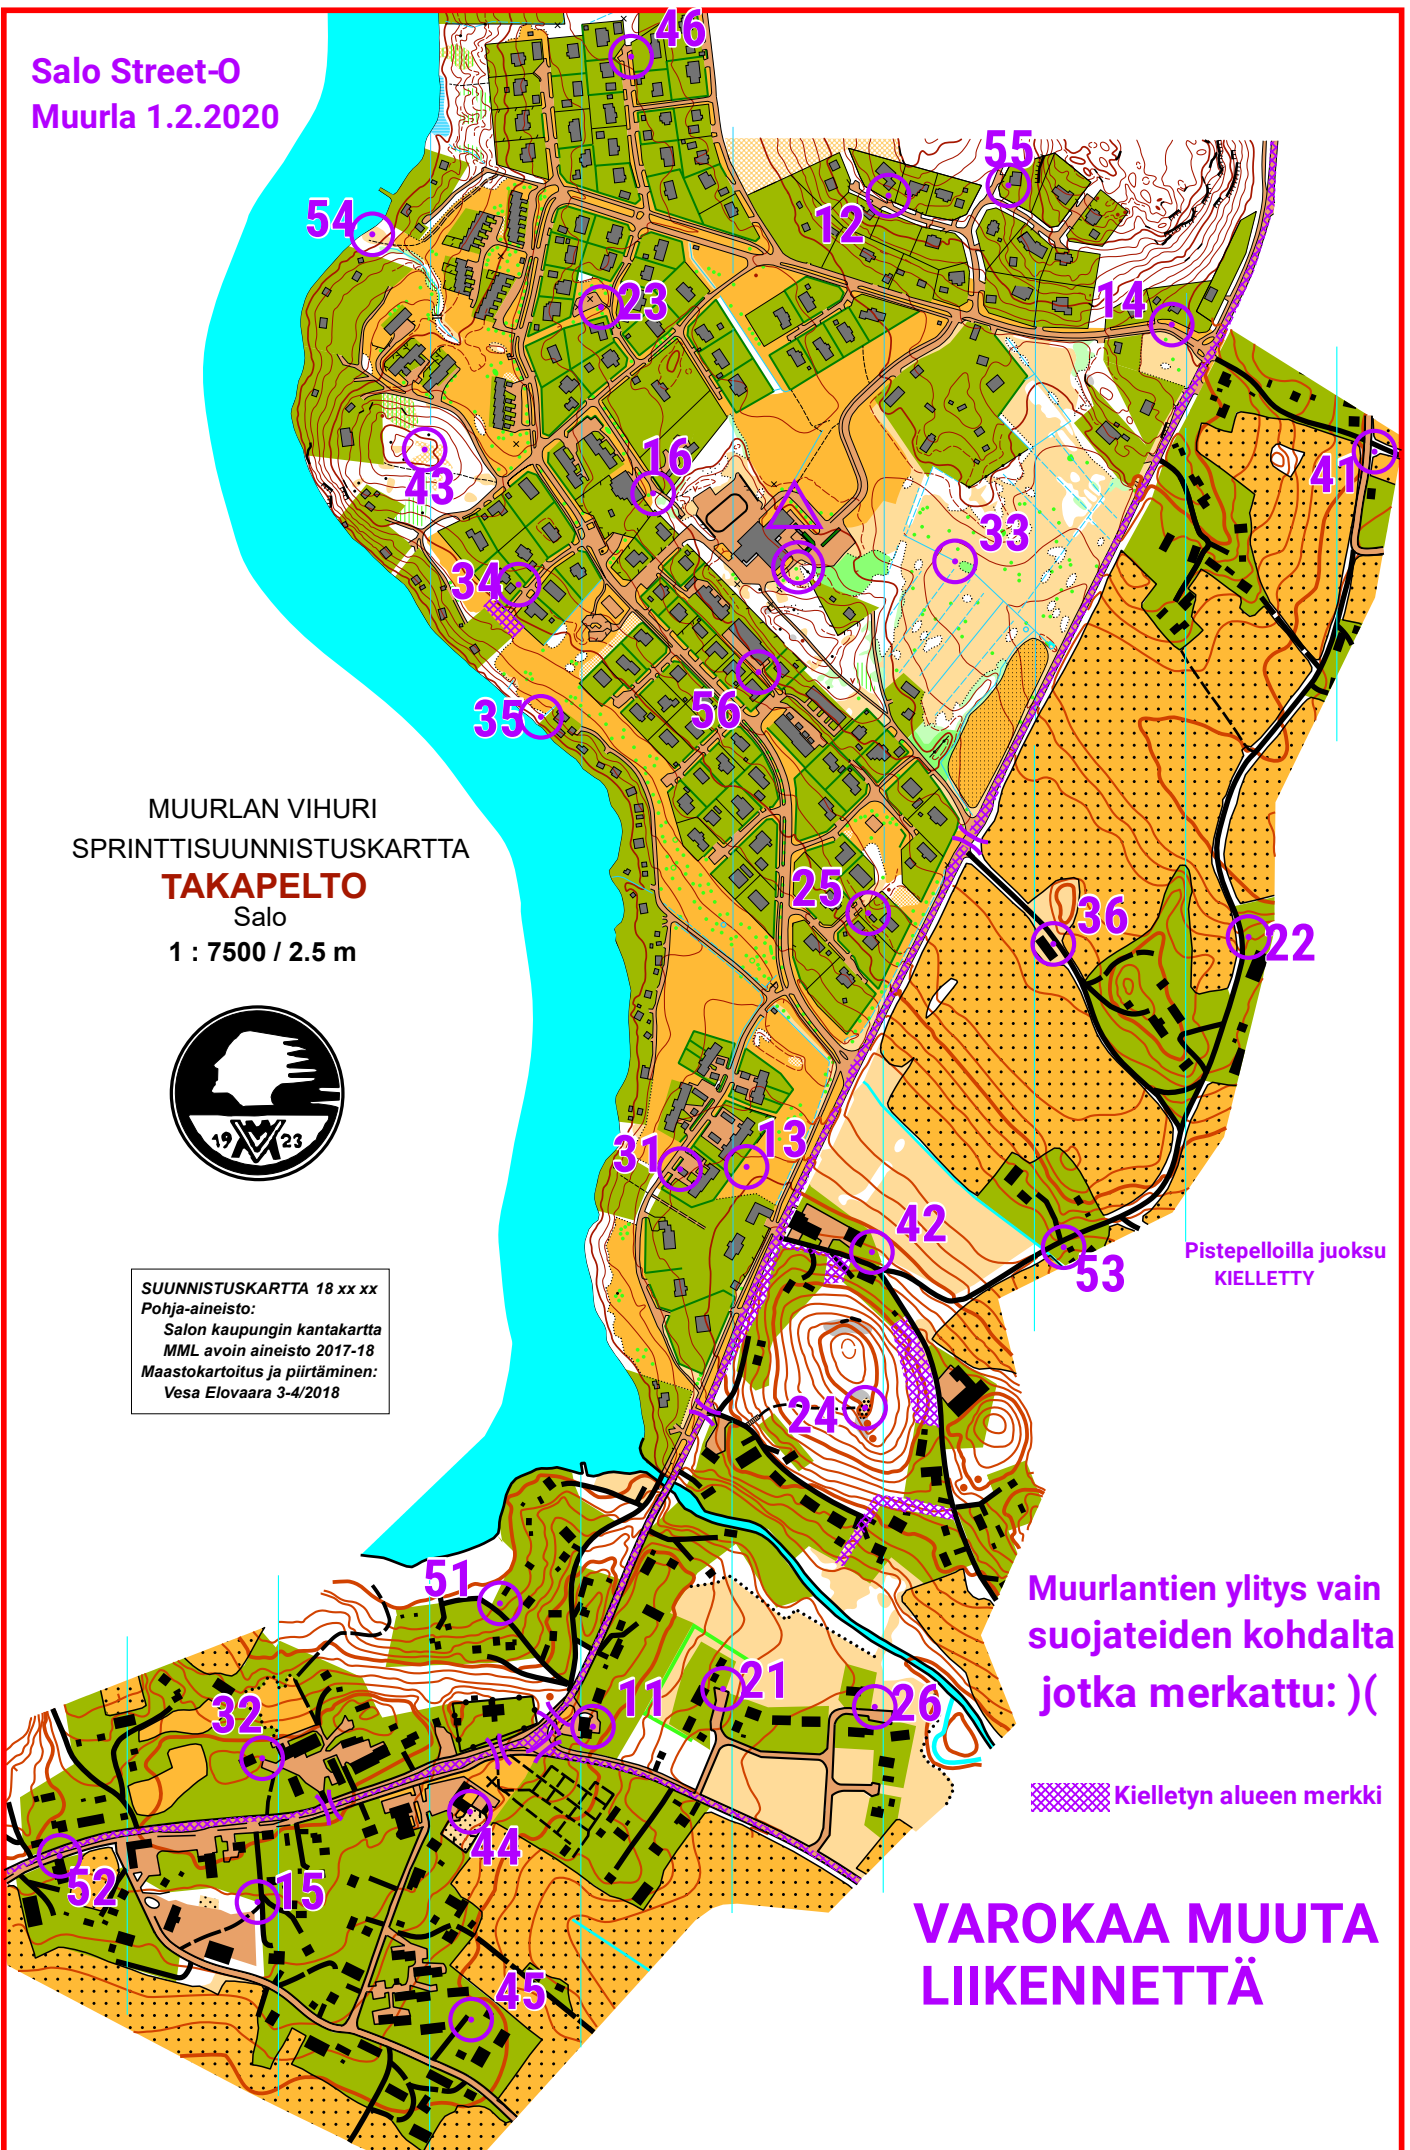

Salo Street-0  
Muurla 1.2.2020

MUURLAN VIHURI  
SPRINTTISUUNNISTUSKARTTA  
**TAKAPELTO**  
Salo  
1 : 7500 / 2.5 m

SUUNNISTUSKARTTA 18 xx xx  
Pohja-aineisto:  
Salon kaupungin kantakartta  
MML avoin aineisto 2017-18  
Maastokartoitus ja piirtäminen:  
Vesa Elovaara 3-4/2018

Pistepelloilla juoksu  
KIELLETTY

Muurlantien ylitys vain  
suojateiden kohdalta  
jotka merkattu: )(

 Kielletyn alueen merkki

**VAROKAA MUUTA  
LIIKENNETTÄ**