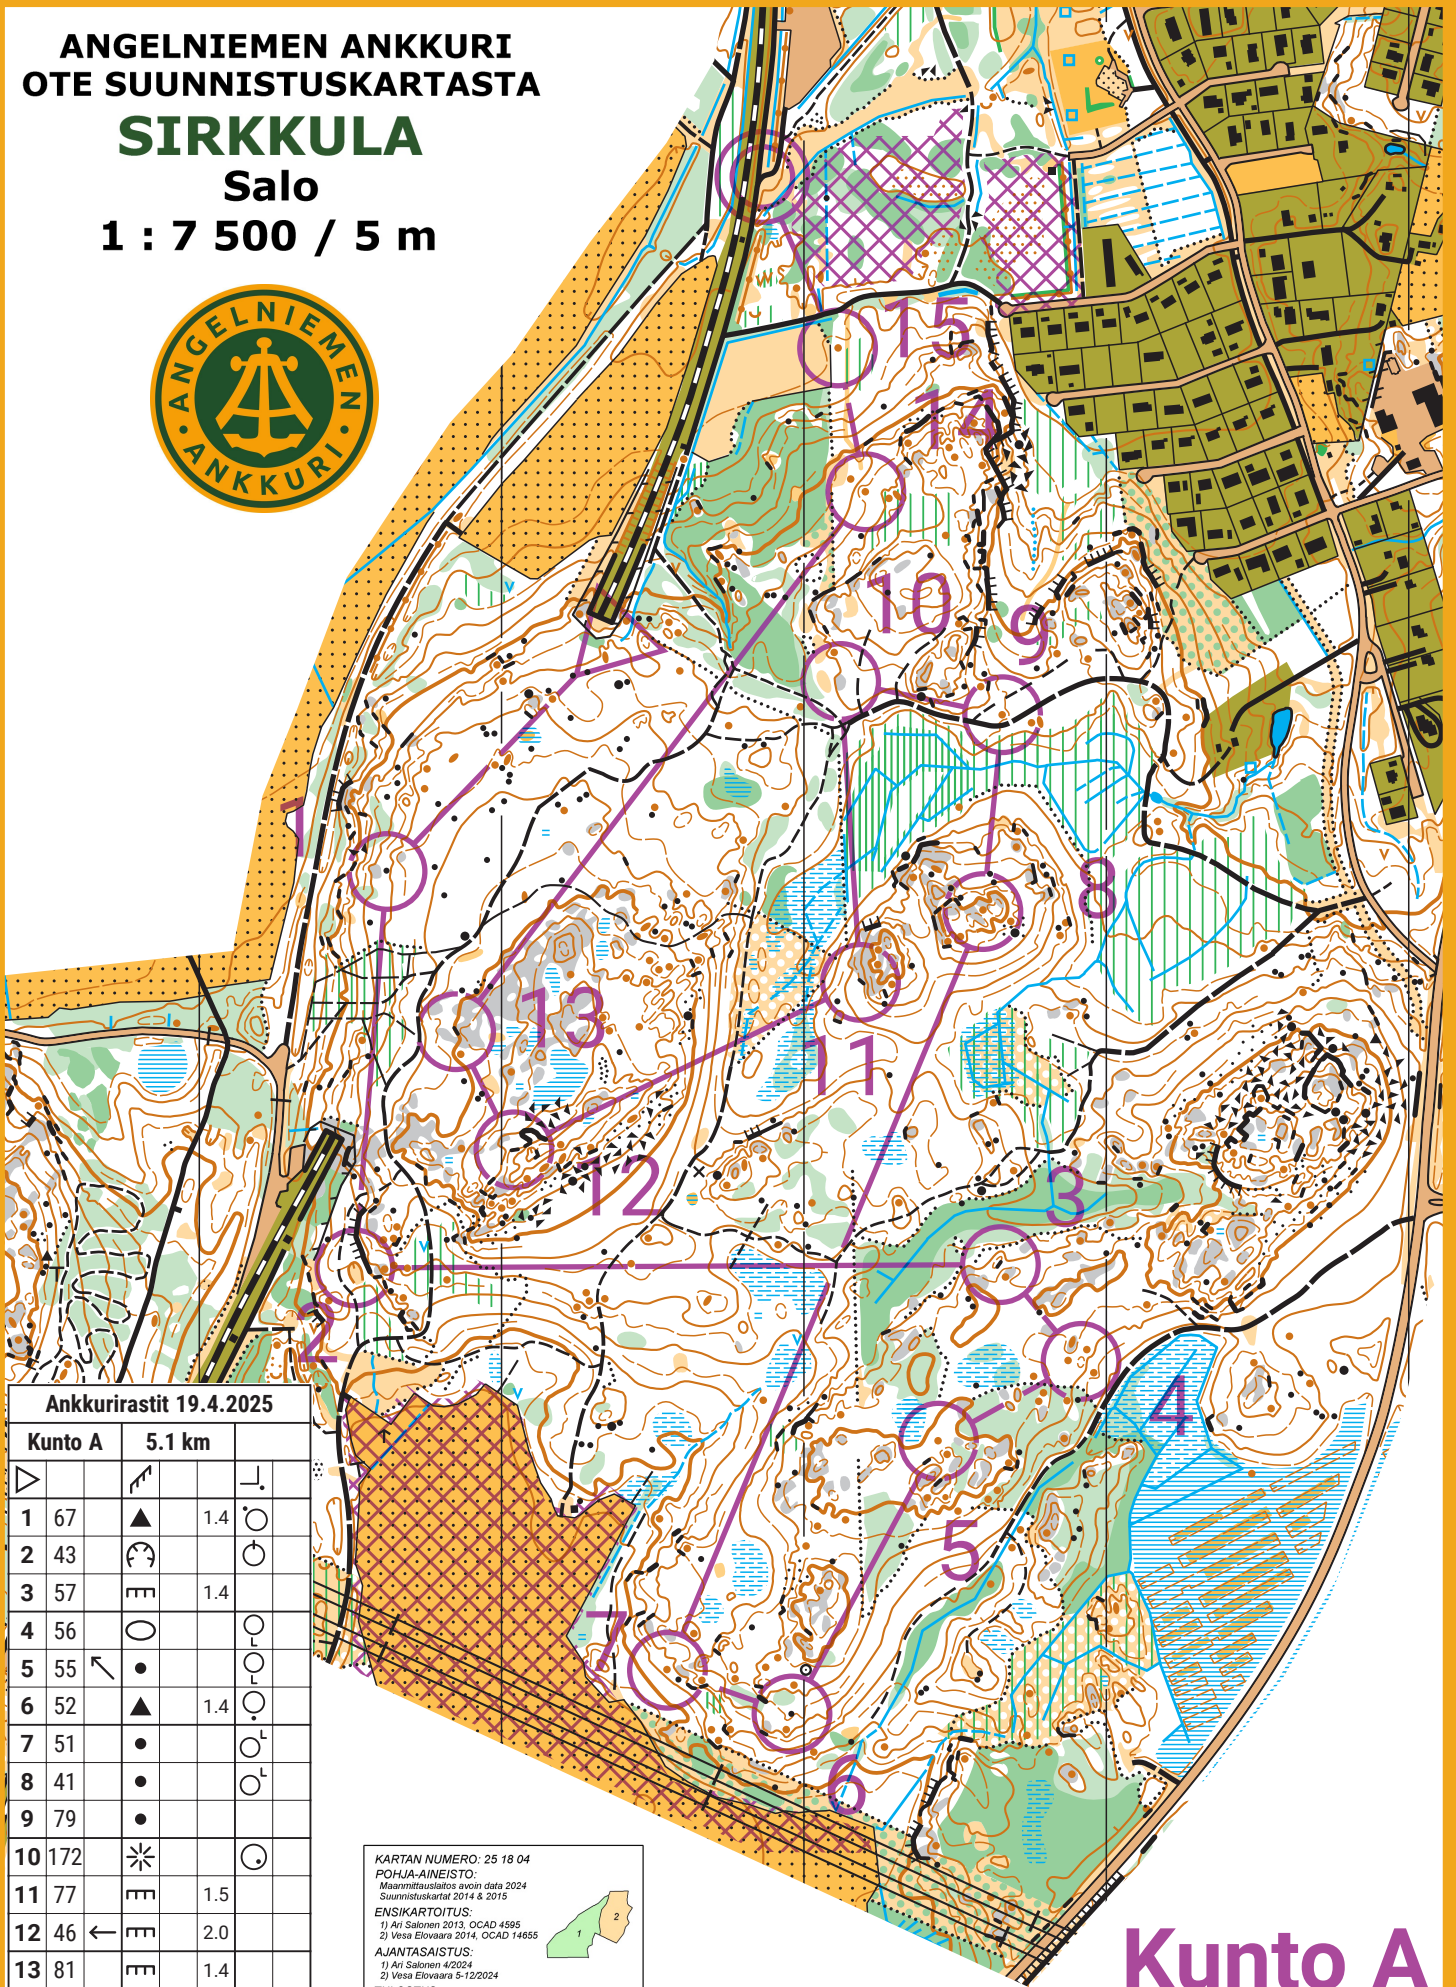

ANGELNIEMEN ANKKURI OTE SUUNNISTUSKARTASTA SIRKKULA

Salo
1 : 7 500 / 5 m

Ankkurirastit 19.4.2025

Kunto A	5.1 km		
1	67	▲	1.4
2	43	☉	☉
3	57	☐	1.4
4	56	○	○
5	55	●	○
6	52	▲	1.4
7	51	●	○
8	41	●	○
9	79	●	
10	172	✳	○
11	77	☐	1.5
12	46	← ☐	2.0
13	81	☐	1.4
14	162	|| ●	○
15	84	●	

KARTAN NUMERO: 25 18 04
POHJA-AINEISTO:
Maanmittauslaitos avoin data 2024
Suunnistuskartat 2014 & 2015
ENSIKARTOITUS:
1) Ari Salonen 2013, OCAD 4595
2) Vesa Eloväärä 2014, OCAD 14655
AJANTASAISTUS:
1) Ari Salonen 4/2024
2) Vesa Eloväärä 5-12/2024
TULOSTUS:
Grano Oy

Kunto A